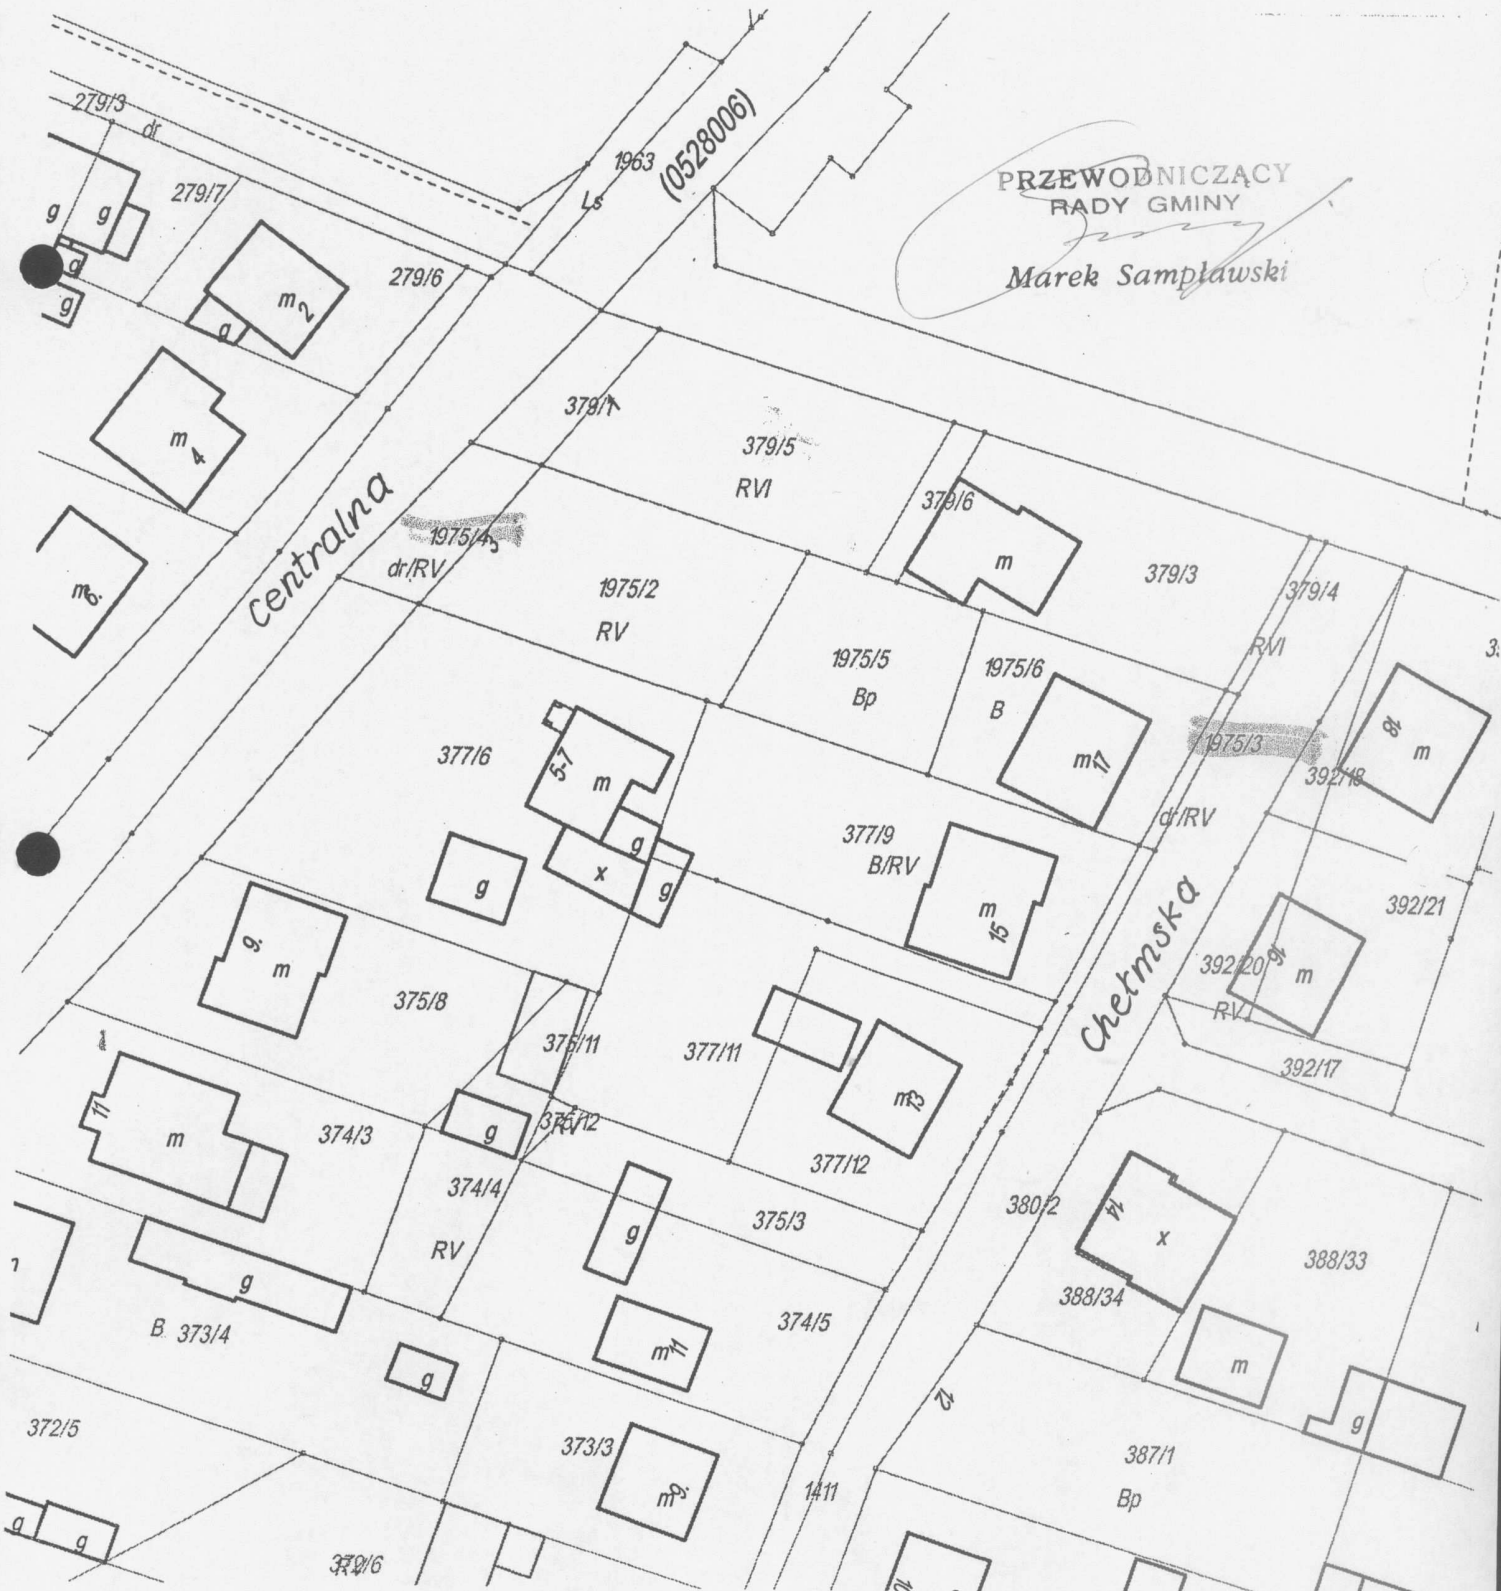

Załącznik nr 6
do Uchwały Nr XLIX/539/2010
Rady Gminy Białe Błota
z dnia 30 września 2010 r.

Białe Błota