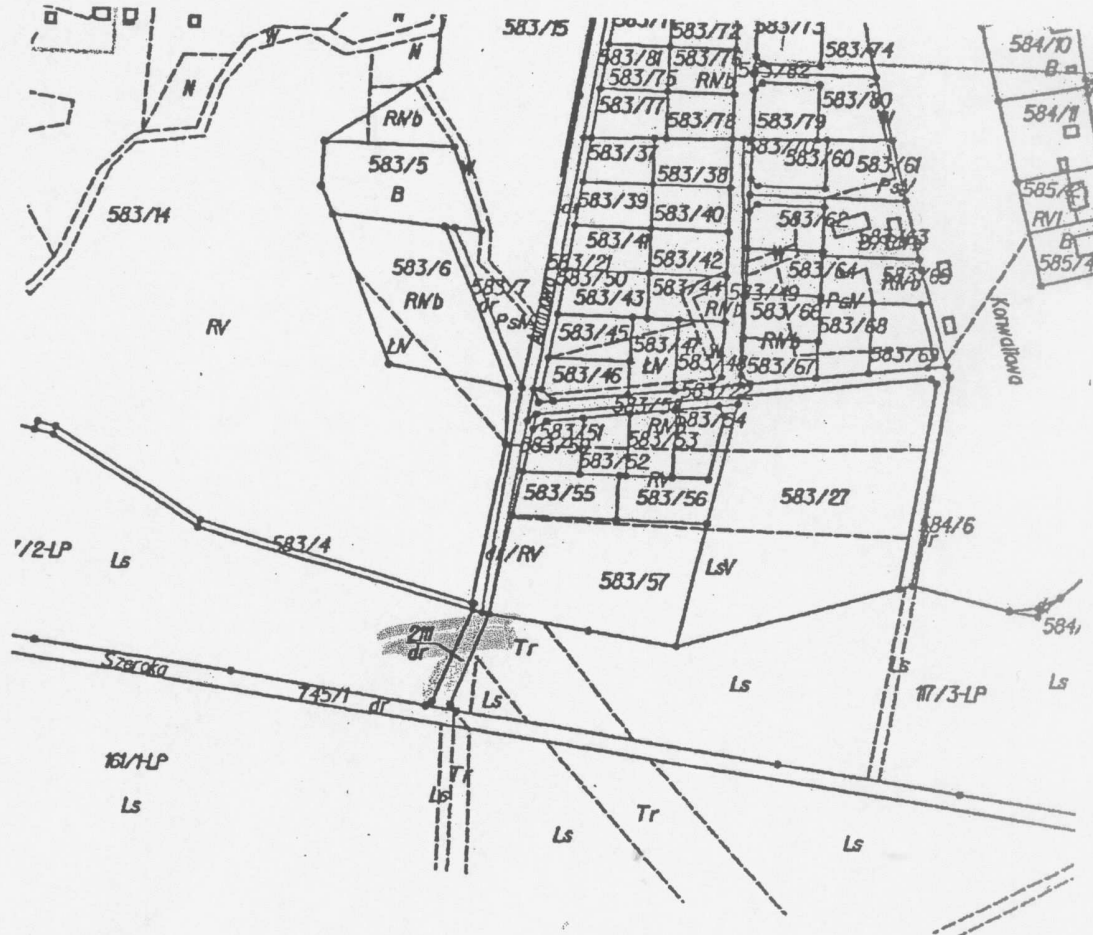

Murowaniec

PRZEWODNICZĄCY
RADY GMINY

Marek Samplawski
Marek Samplawski

Załącznik nr 3
do Uchwały Nr XLIX/539/2010
Rady Gminy Białe Błota
z dnia 30 września 2010 r.

Białe Błota (Drzewce)

PRZEWODNICZĄCY
RADY GMINY