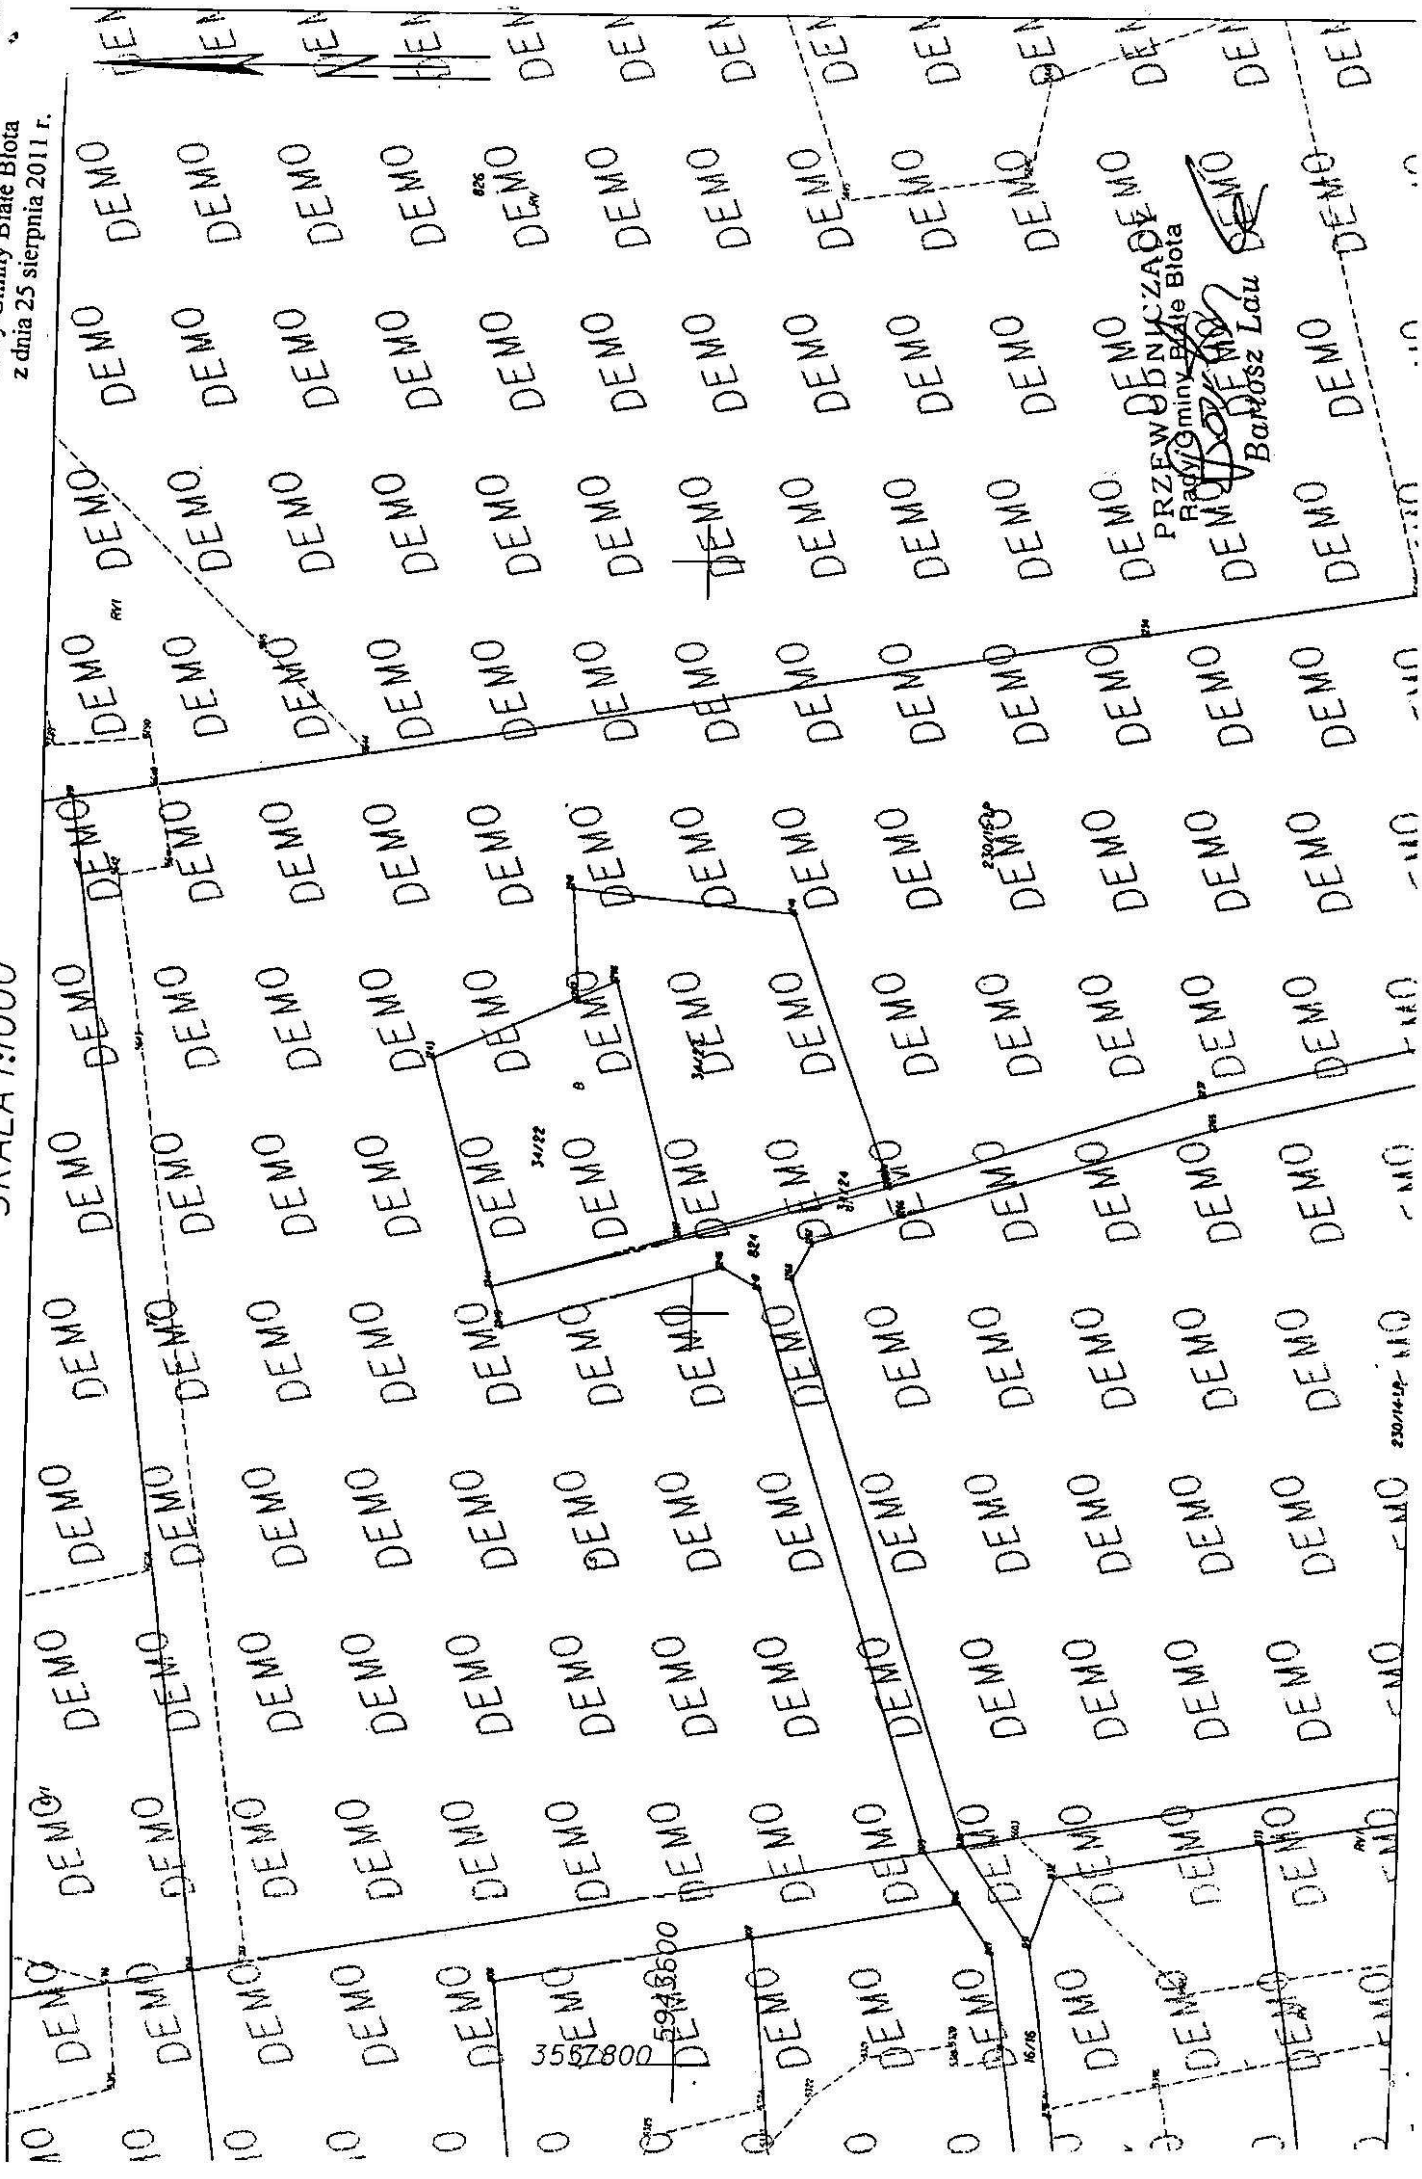

ORYS Z MAPY EWIDENCYJNEJ

SKALA 1:1000

Załącznik nr 2

do uchwały Nr RGK.0007.114.2011
Rady Gminy Białe Błota
z dnia 25 sierpnia 2011 r.