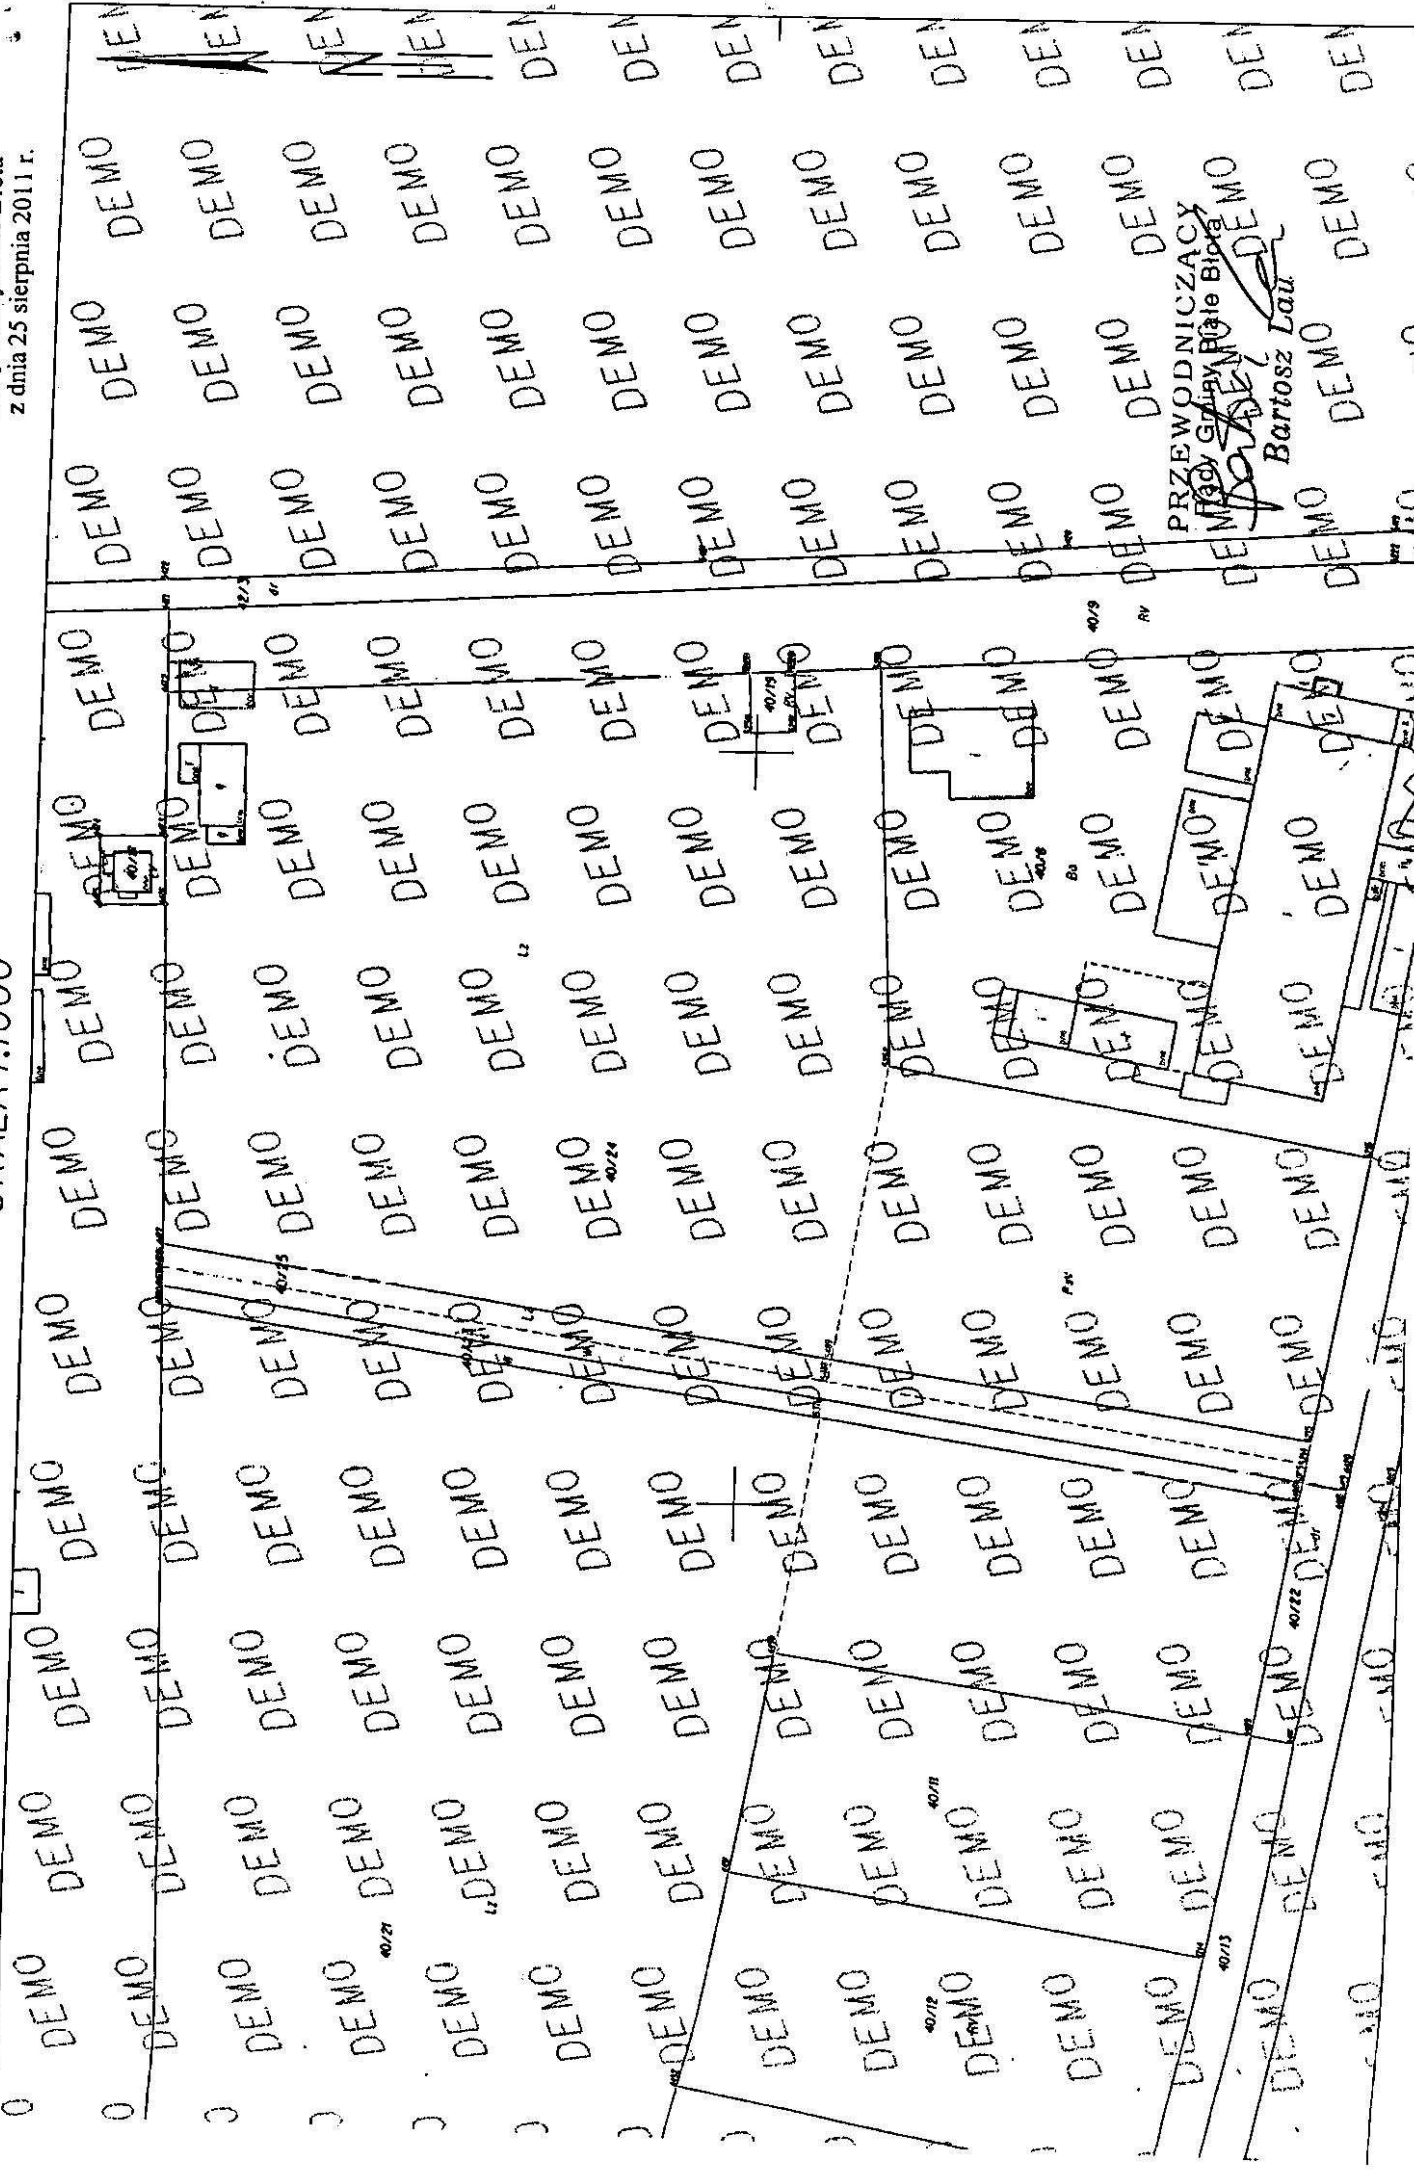

RYŚ Z MAPY EWIDENCYJNEJ

SKALA 1:1000

Załącznik nr 3
do uchwały Nr RGK.0007.114.2011
Rady Gminy Białe Błota
z dnia 25 sierpnia 2011 r.

PRZEWODNICZĄCY
Rady Gminy Białe Błota
[Signature]
Bartosz Lauz