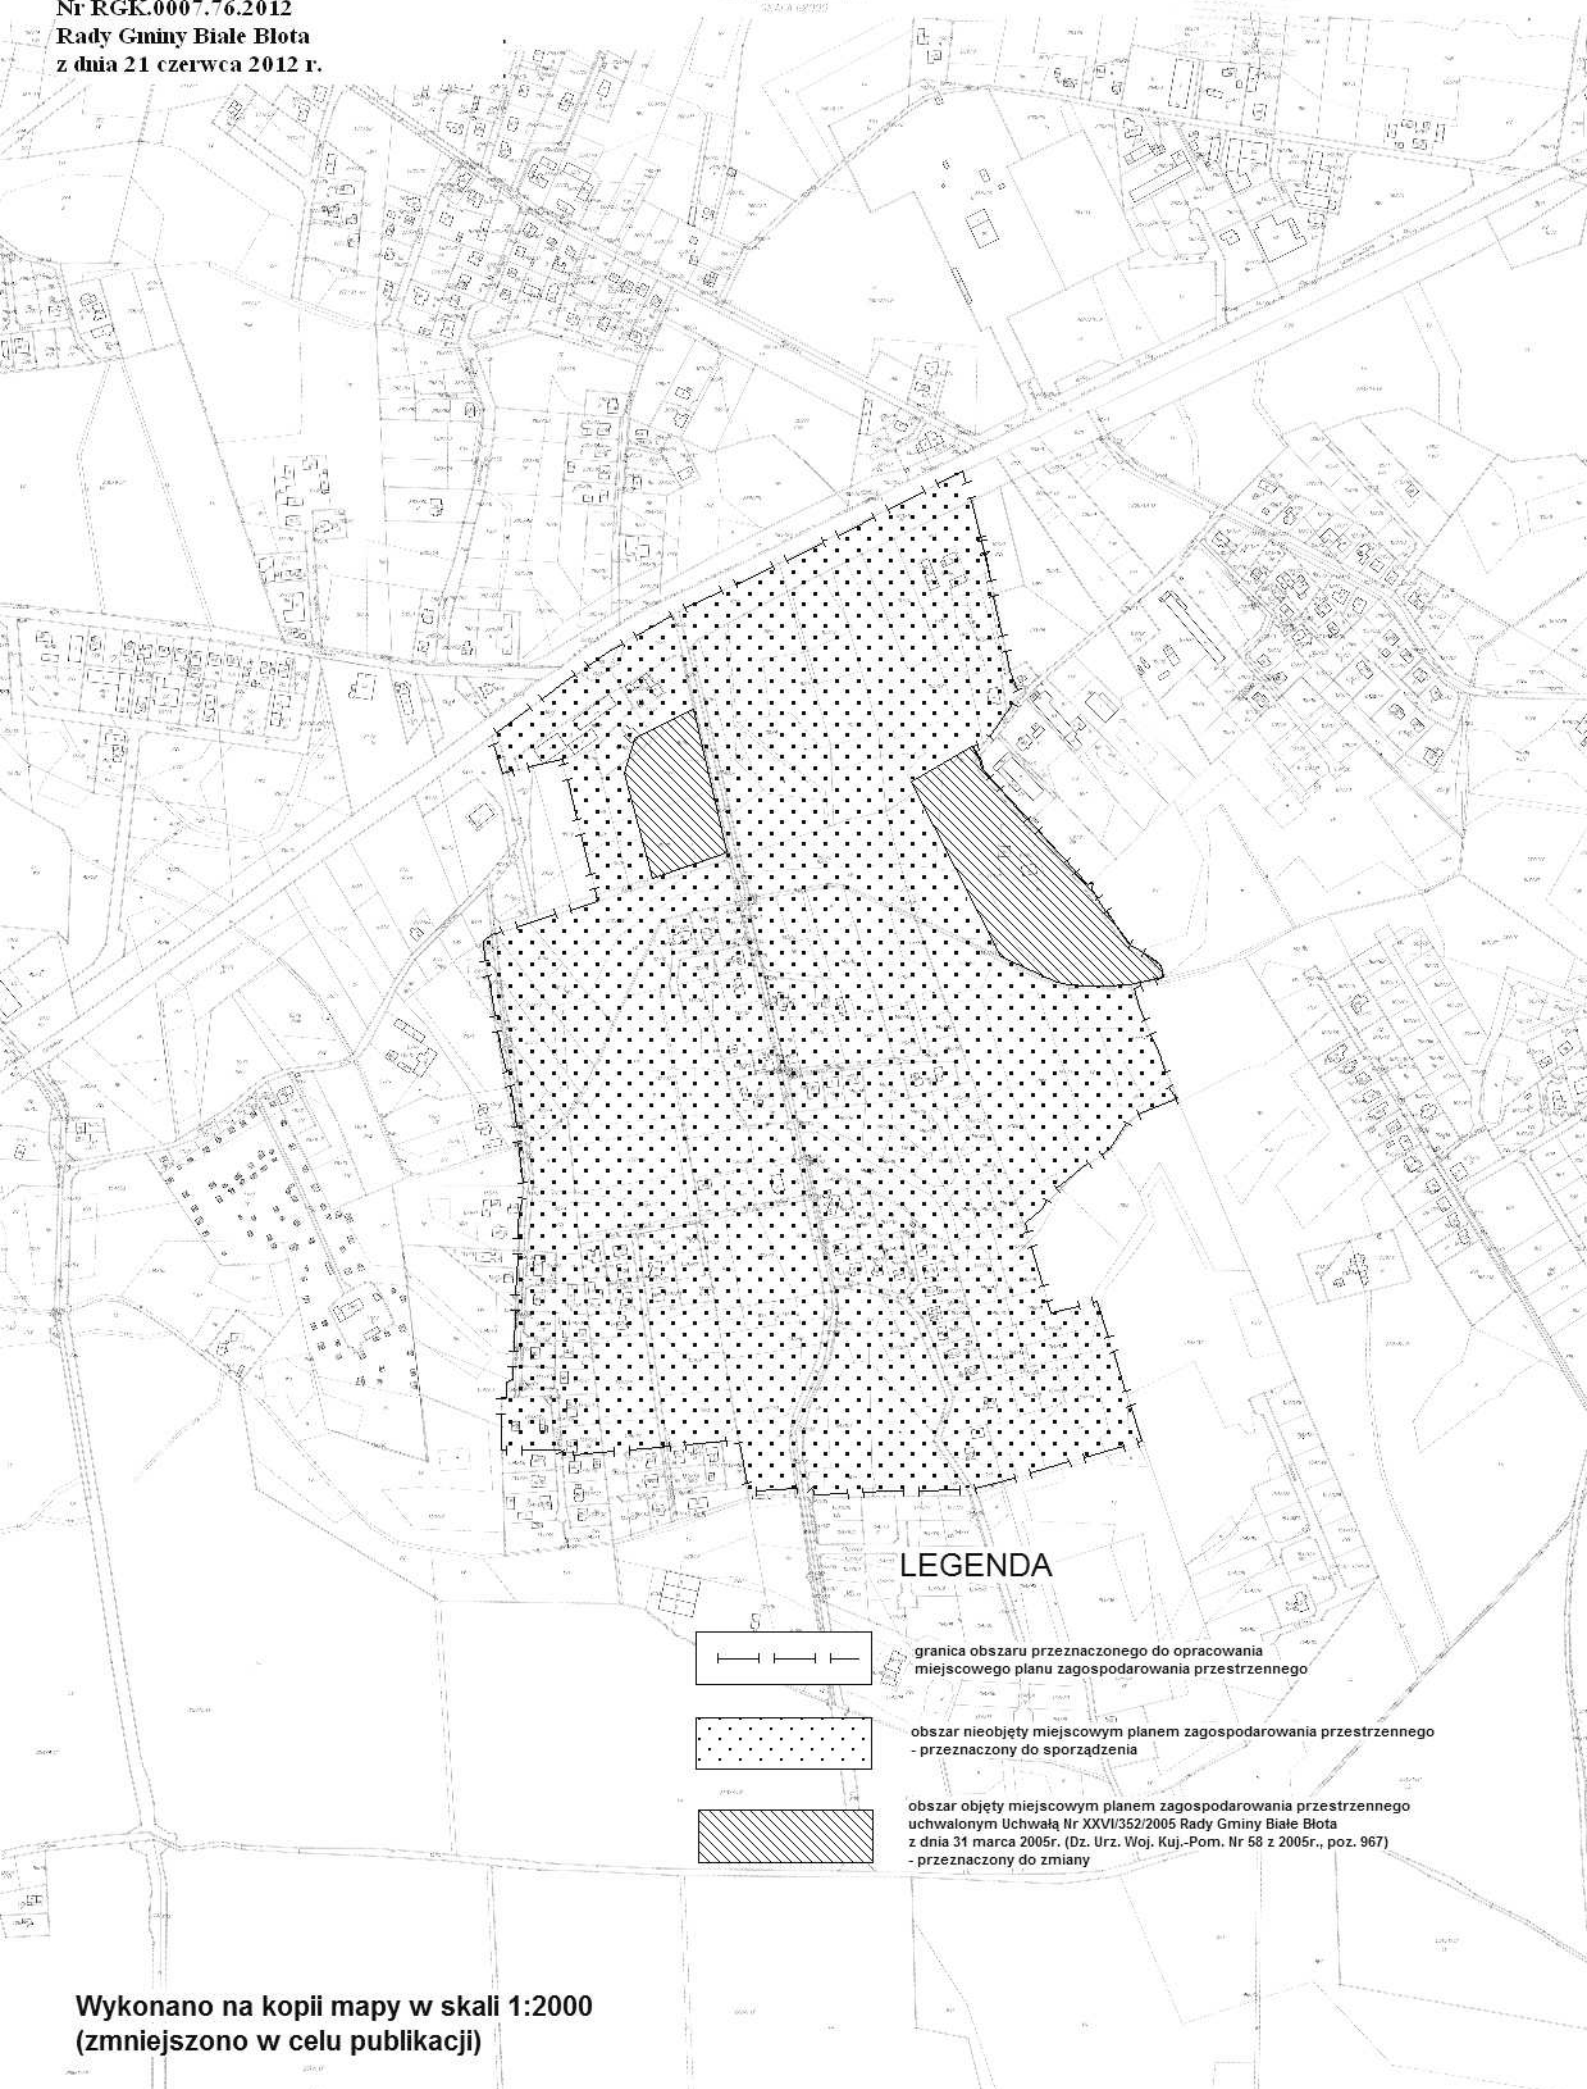

**Załącznik graficzny do Uchwały  
Nr RGK.0007.76.2012  
Rady Gminy Białe Błota  
z dnia 21 czerwca 2012 r.**

OPISY PLANÓW WYKONAWCZYCH  
ZDZIAŁ 102/100

Opis i zakres prac...  
Załącznik do uchwały...  
Data: 2012-06-21

**LEGENDA**

granica obszaru przeznaczonego do opracowania  
miejscowego planu zagospodarowania przestrzennego

obszar nieobjęty miejscowym planem zagospodarowania przestrzennego  
- przeznaczony do sporządzenia

obszar objęty miejscowym planem zagospodarowania przestrzennego  
uchwalonym Uchwałą Nr XXVI/352/2005 Rady Gminy Białe Błota  
z dnia 31 marca 2005r. (Dz. Urz. Woj. Kuj.-Pom. Nr 58 z 2005r., poz. 967)  
- przeznaczony do zmiany

**Wykonano na kopii mapy w skali 1:2000  
(zmniejszono w celu publikacji)**