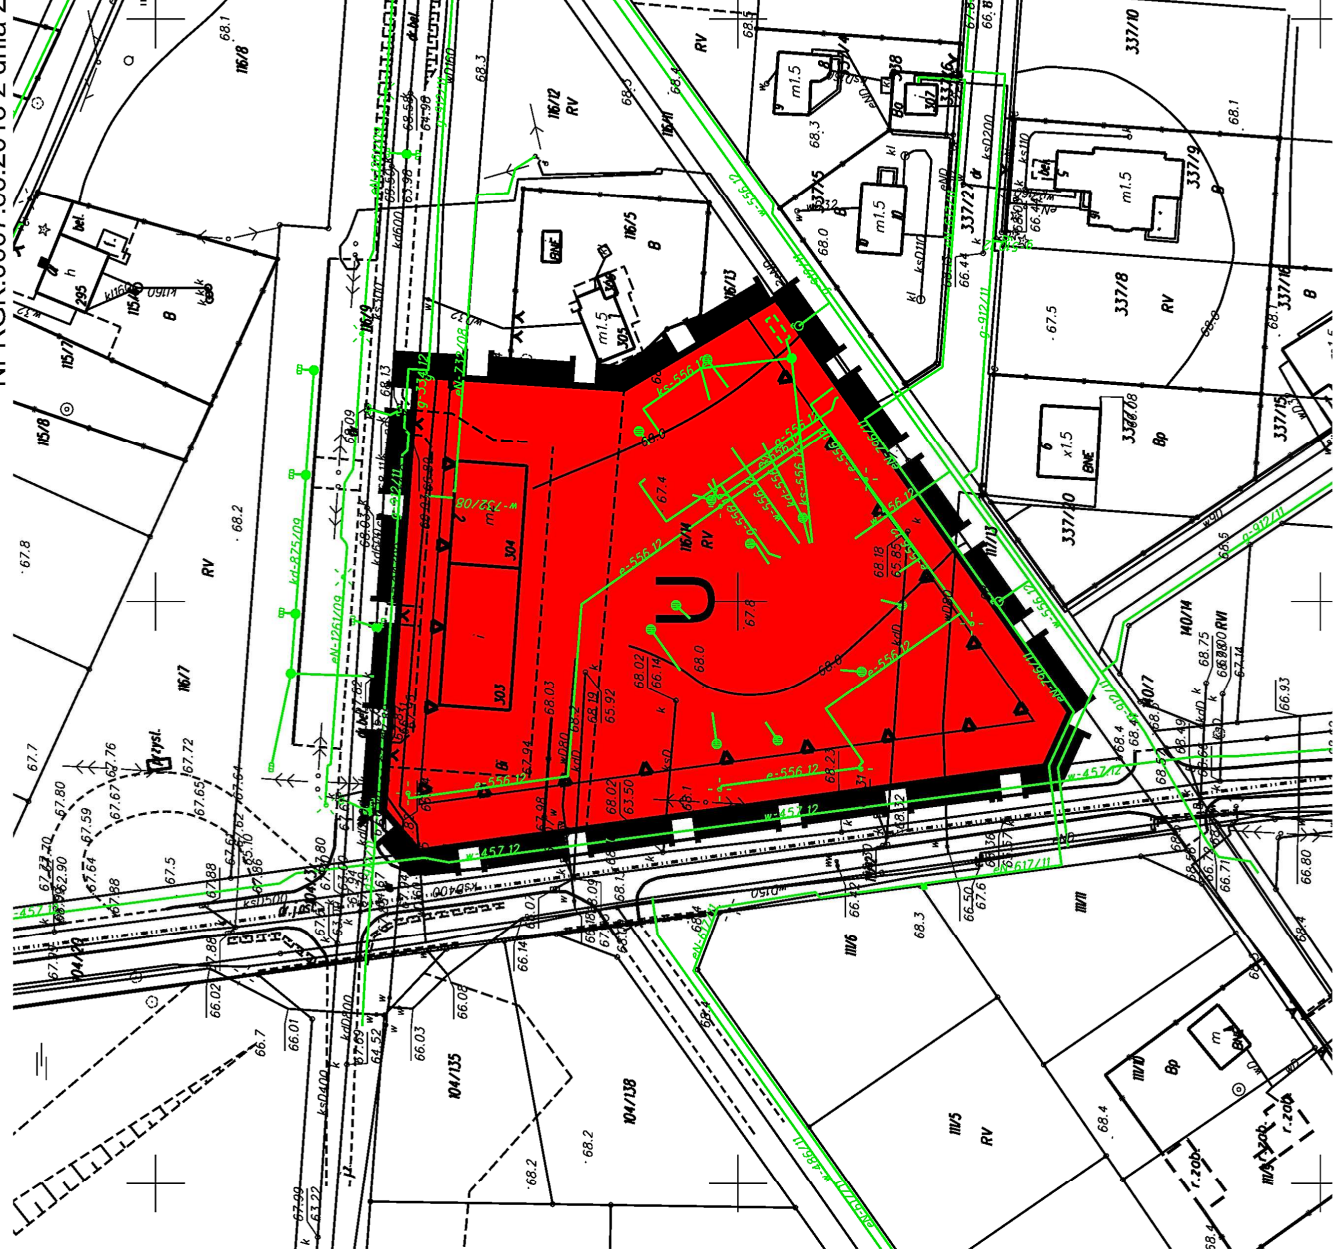

ZMIANA MIEJSCOWEGO PLANU ZAGOSPODAROWANIA PRZESTRZENNEGO OBEJMUJĄCEGO TEREN W REJONIE UL. ŚW. RAFAŁA KALINOWSKIEGO W MIEJSCOWOŚCI MUROWANIEC, GMINA BIAŁE BŁOTA

Załącznik nr 1 do uchwały Rady Gminy Białe Błota
Nr RGK.0007.86.2013 z dnia 29 sierpnia 2013 r.

LEGENDA

GRANICA OPRACOWANIA
MIEJSCOWEGO PLANU

LINIA ROZGRANICZAJĄCE TERENY
O RÓŻNYM PRZEZNACZENIU LUB
RÓŻNYCH ZASADACH ZAGOSPODAROWANIA

NIEPRZEKRACZALNA LINIA ZABUDOWY

TERENY ZABUDOWY USŁUGOWEJ

SKALA 1:1000

WYRYS ZE STUDIUM

UWARUNKOWAŃ I KIERUNKÓW ZAGOSPODAROWANIA
PRZESTRZENNEGO GMINY BIAŁE BŁOTA
SKALA 1:10000

strefa mieszkalno-usługowa

granica opracowania planu

Organ sporządzający miejscowy plan
zagospodarowania przestrzennego
Wójt Gminy Białe Błota