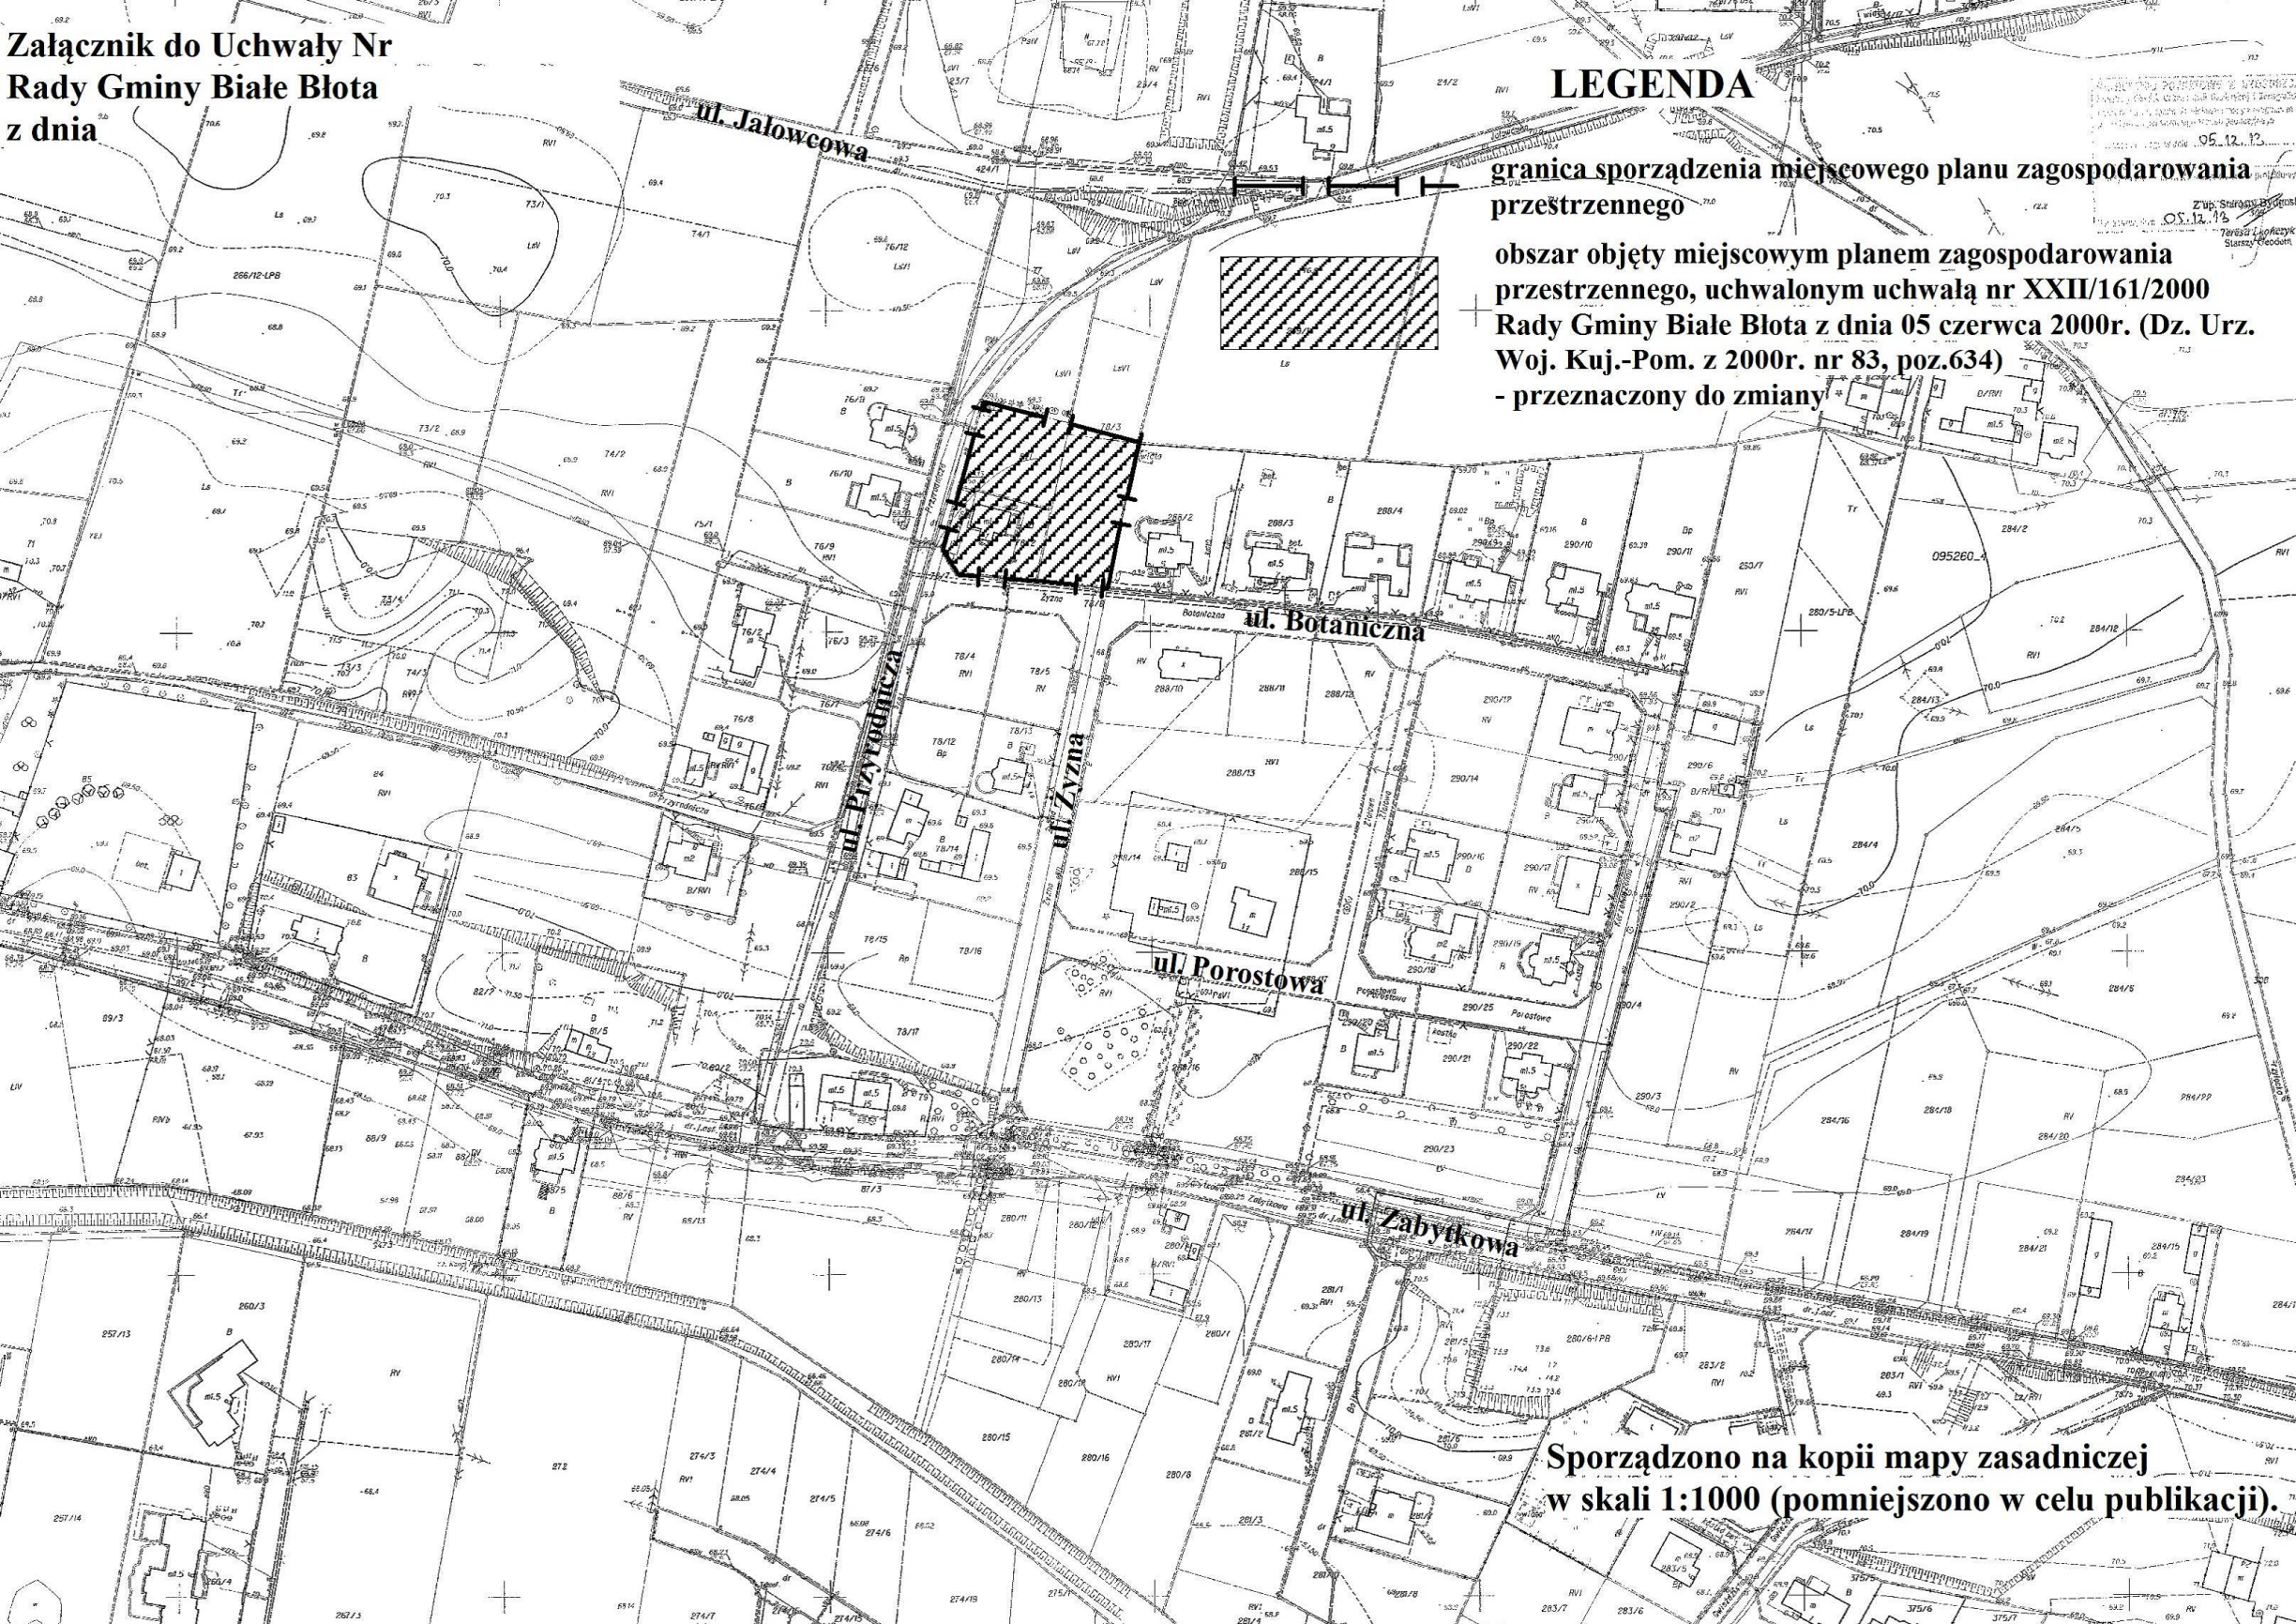

LEGENDA

granica sporządzenia miejscowego planu zagospodarowania
przestrzennego

obszar objęty miejscowym planem zagospodarowania
przestrzennego, uchwalonym uchwałą nr XXII/161/2000
Rady Gminy Białe Błota z dnia 05 czerwca 2000r. (Dz. Urz.
Woj. Kuj.-Pom. z 2000r. nr 83, poz.634)
- przeznaczony do zmiany

Sporządzono na kopii mapy zasadniczej
w skali 1:1000 (pomniejszono w celu publikacji).