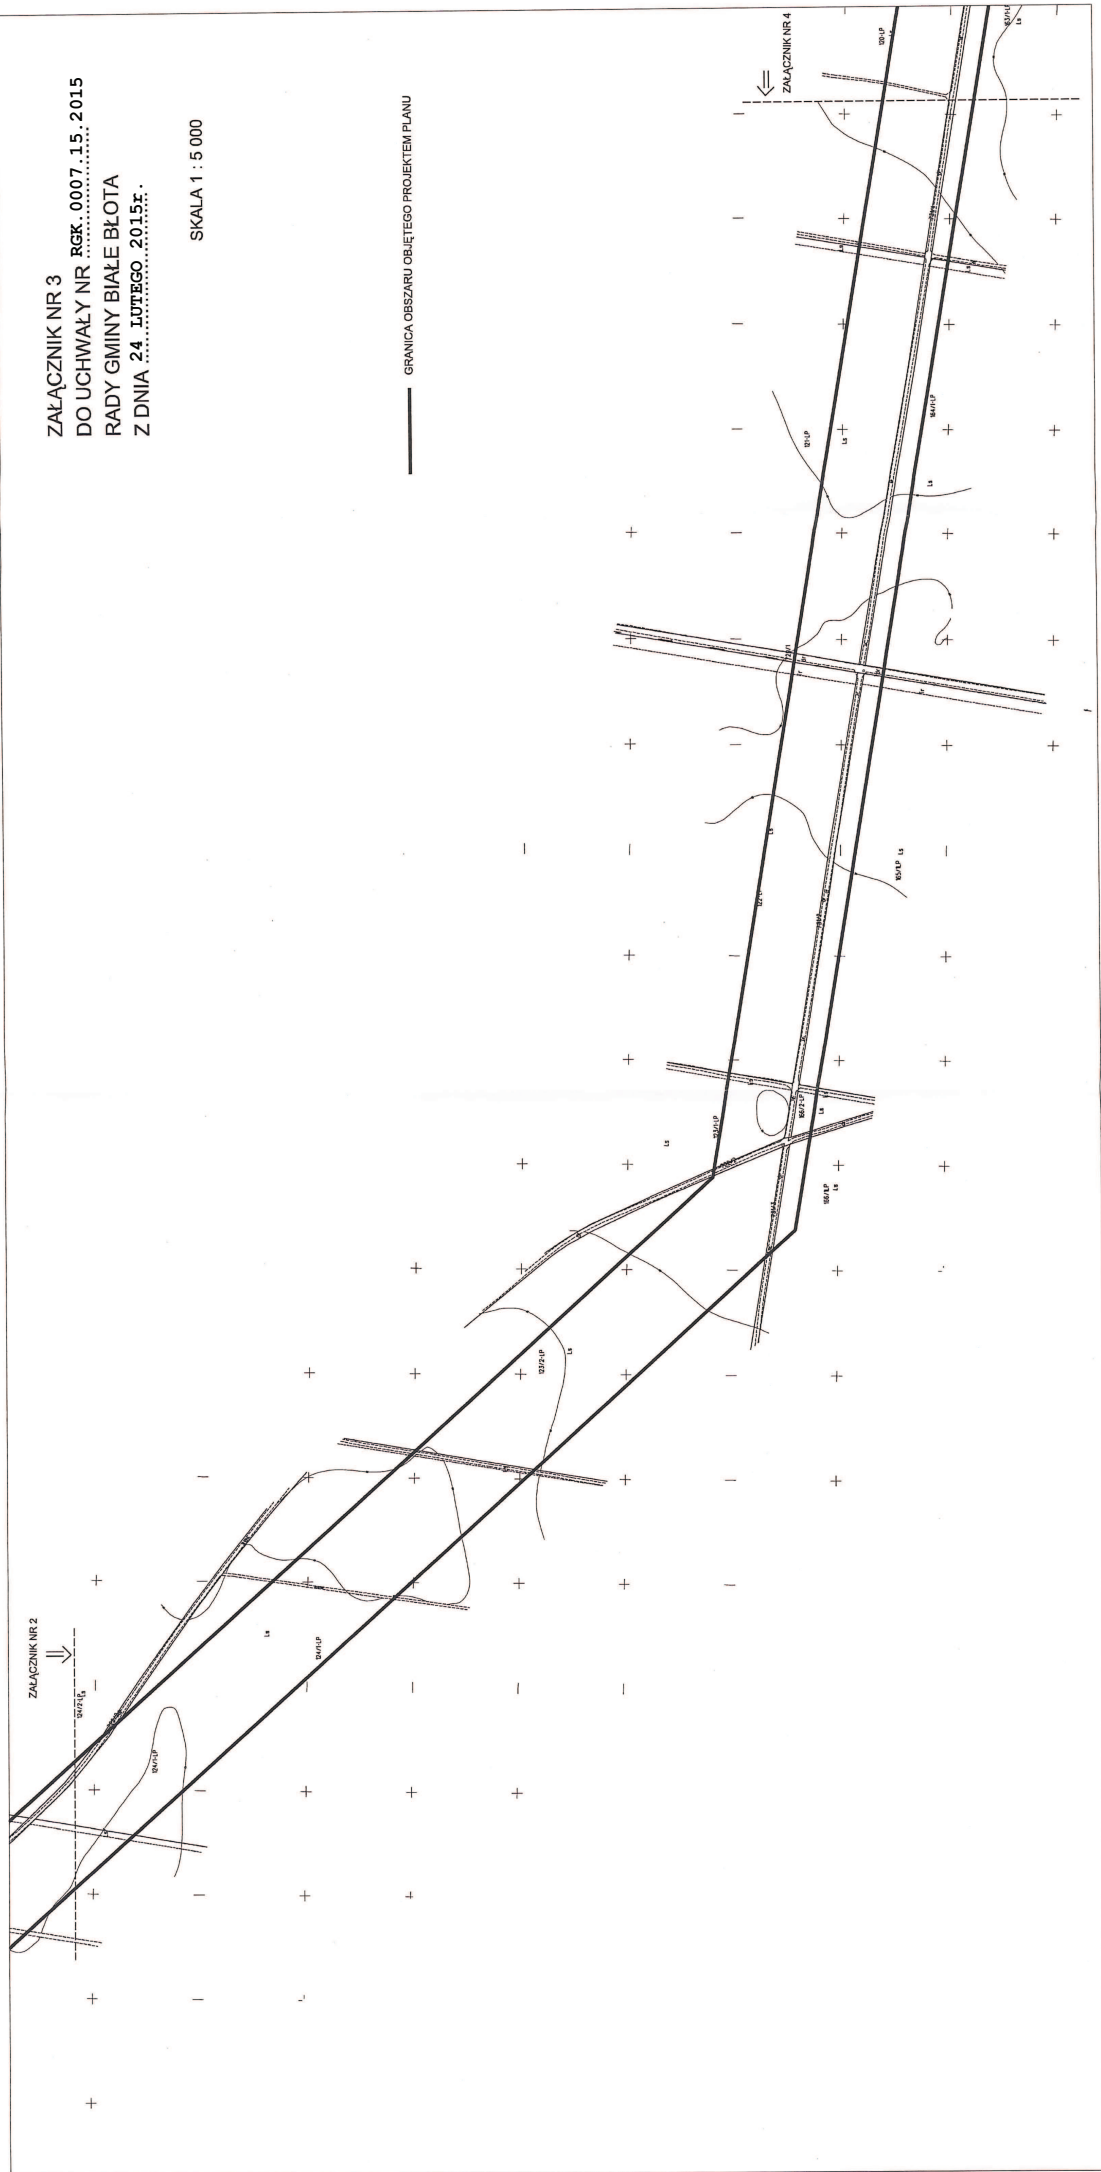

ZAŁĄCZNIK NR 1  
DO UCHWAŁY NR RGK.007.15.2015  
RADY GMINY BIAŁE BŁOTA  
Z DNIA 24. LUTEGO 2015 r.

SKALA 1 : 5 000

— GRANICA OBSZARU OBJĘTEGO PROJEKTEM PLANU

ZAŁĄCZNIK NR 2  
DO UCHWAŁY NR R.GK.0007.15.2015  
RADY GMINY BIAŁE BŁOTA  
Z DNIA 24 LUTEGO 2015r.

SKALA 1 : 5 000

GRANICA OBSZARU OBJĘTEGO PROJEKTEM PLANU

ZALĄCZNIK NR 3  
DO UCHWAŁY NR RSK.0007.15.2015  
RADY GMINY BIAŁE BŁOTA  
Z DNIA 24 LUTEGO 2015r.

SKALA 1 : 5 000

— GRANICA OBSZARU OBJĘTEGO PROJEKTEM PLANU

ZALĄCZNIK NR 4  
DO UCHWAŁY NR R.GK.0007.15.2015  
RADY GMINY BIAŁE BŁOTA  
Z DNIA 24 LUTEGO 2015r.

SKALA 1 : 5 000

— GRANICA OBSZARU OBJĘTEGO PROJEKTEM PLANU

ZAŁĄCZNIK NR 5  
DO UCHWAŁY NR RSK.0007.15.2015  
RADY GMINY BIAŁE BŁOTA  
Z DNIA 24. LUTEGO 2015r.

SKALA 1 : 5 000

— GRANICA OBSZARU OBJĘTEGO PROJEKTEM PLANU