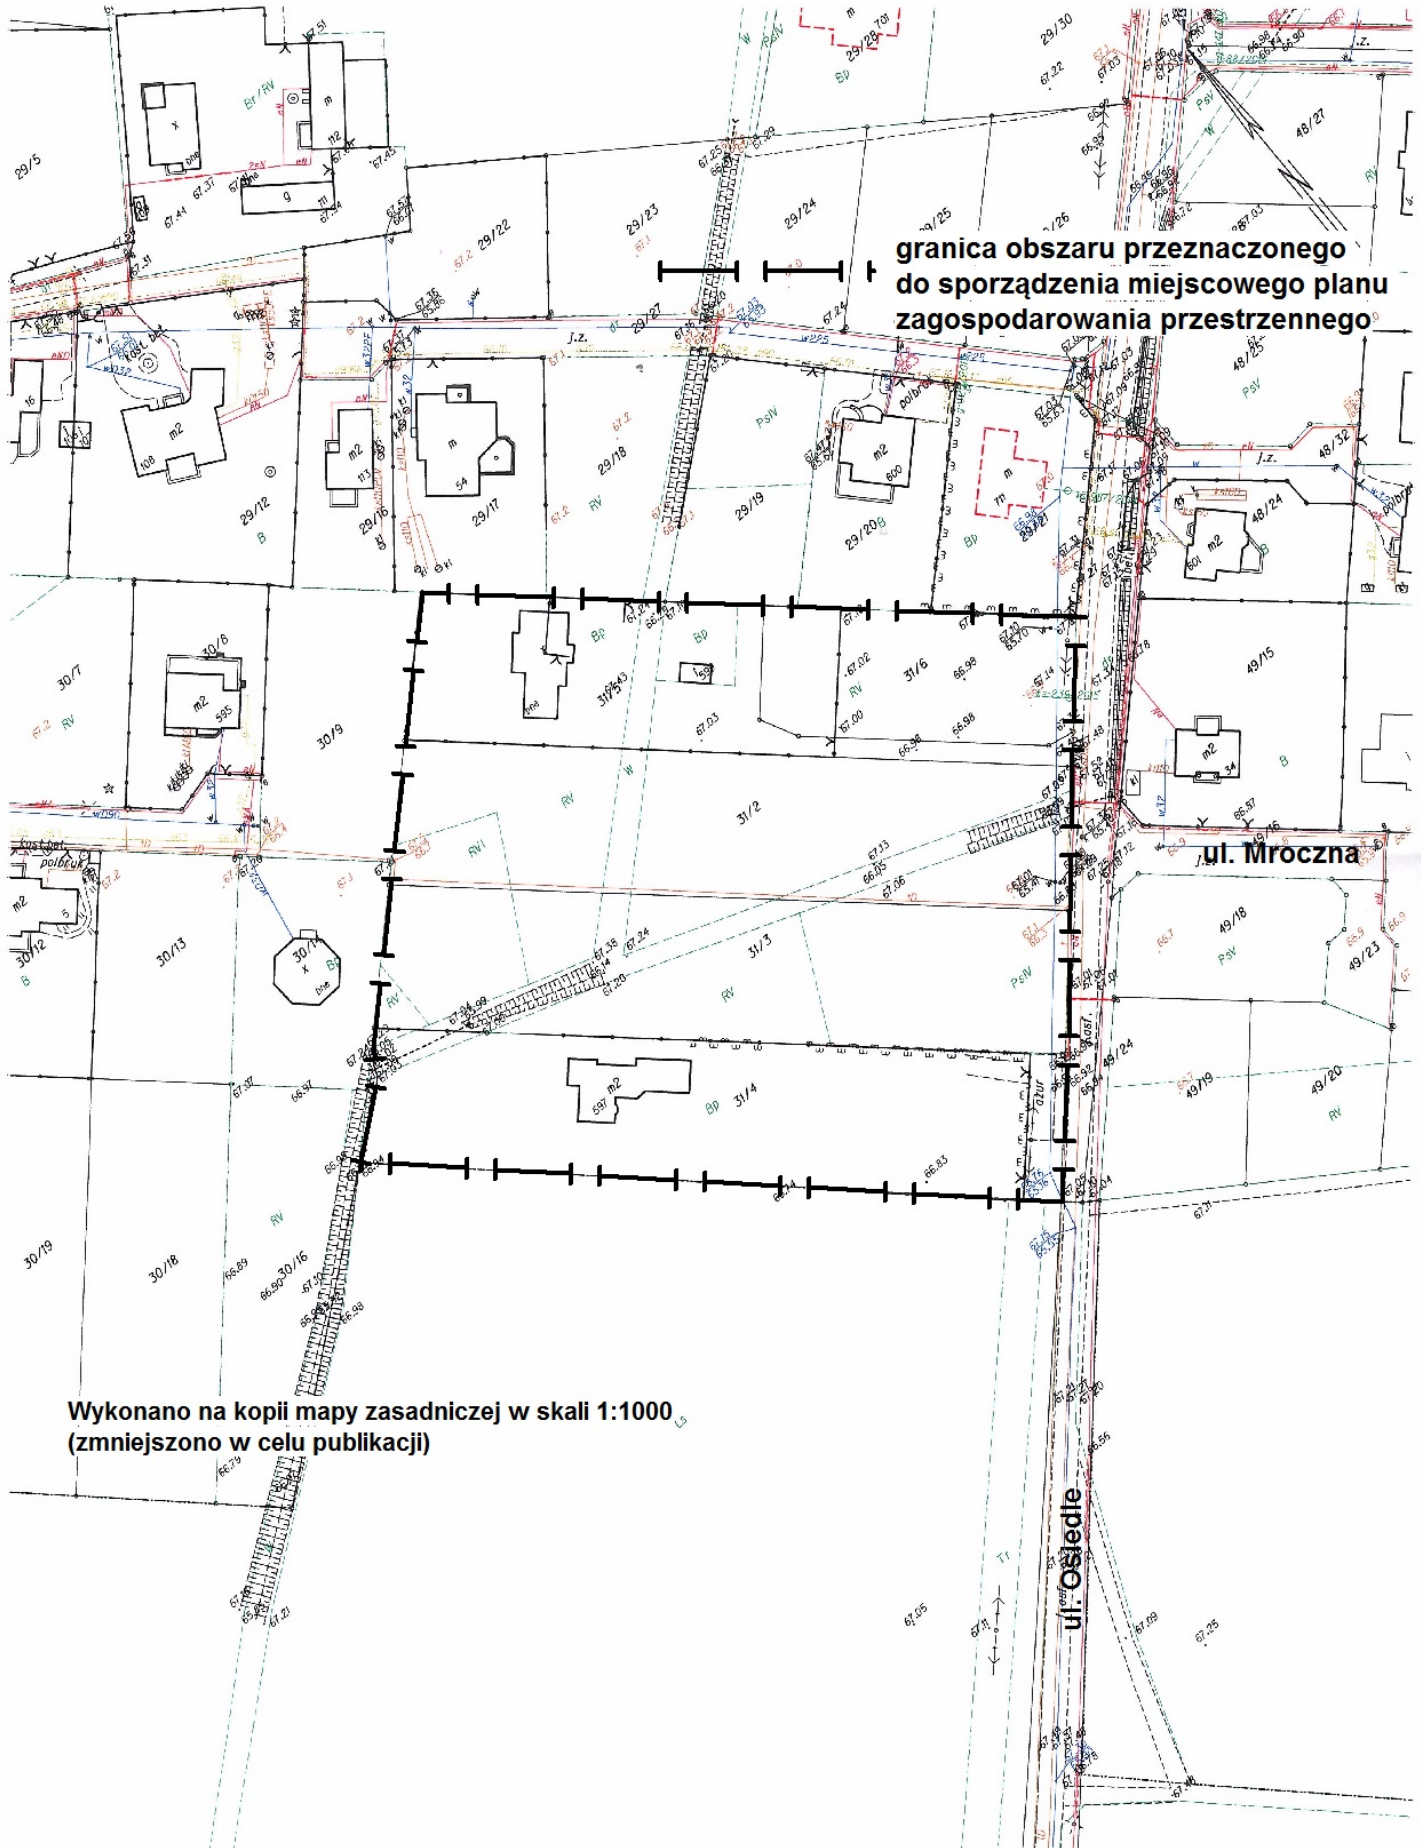

MAPA ZASADNICZA
SKALA 1:1000

Województwo: kujawsko-pomorskie
Powiat: bydgoski
Gmina: Białe Błota
Obręb: CIELE

granica obszaru przeznaczonego
do sporządzenia miejscowego planu
zagospodarowania przestrzennego

Wykonano na kopii mapy zasadniczej w skali 1:1000
(zmniejszono w celu publikacji)