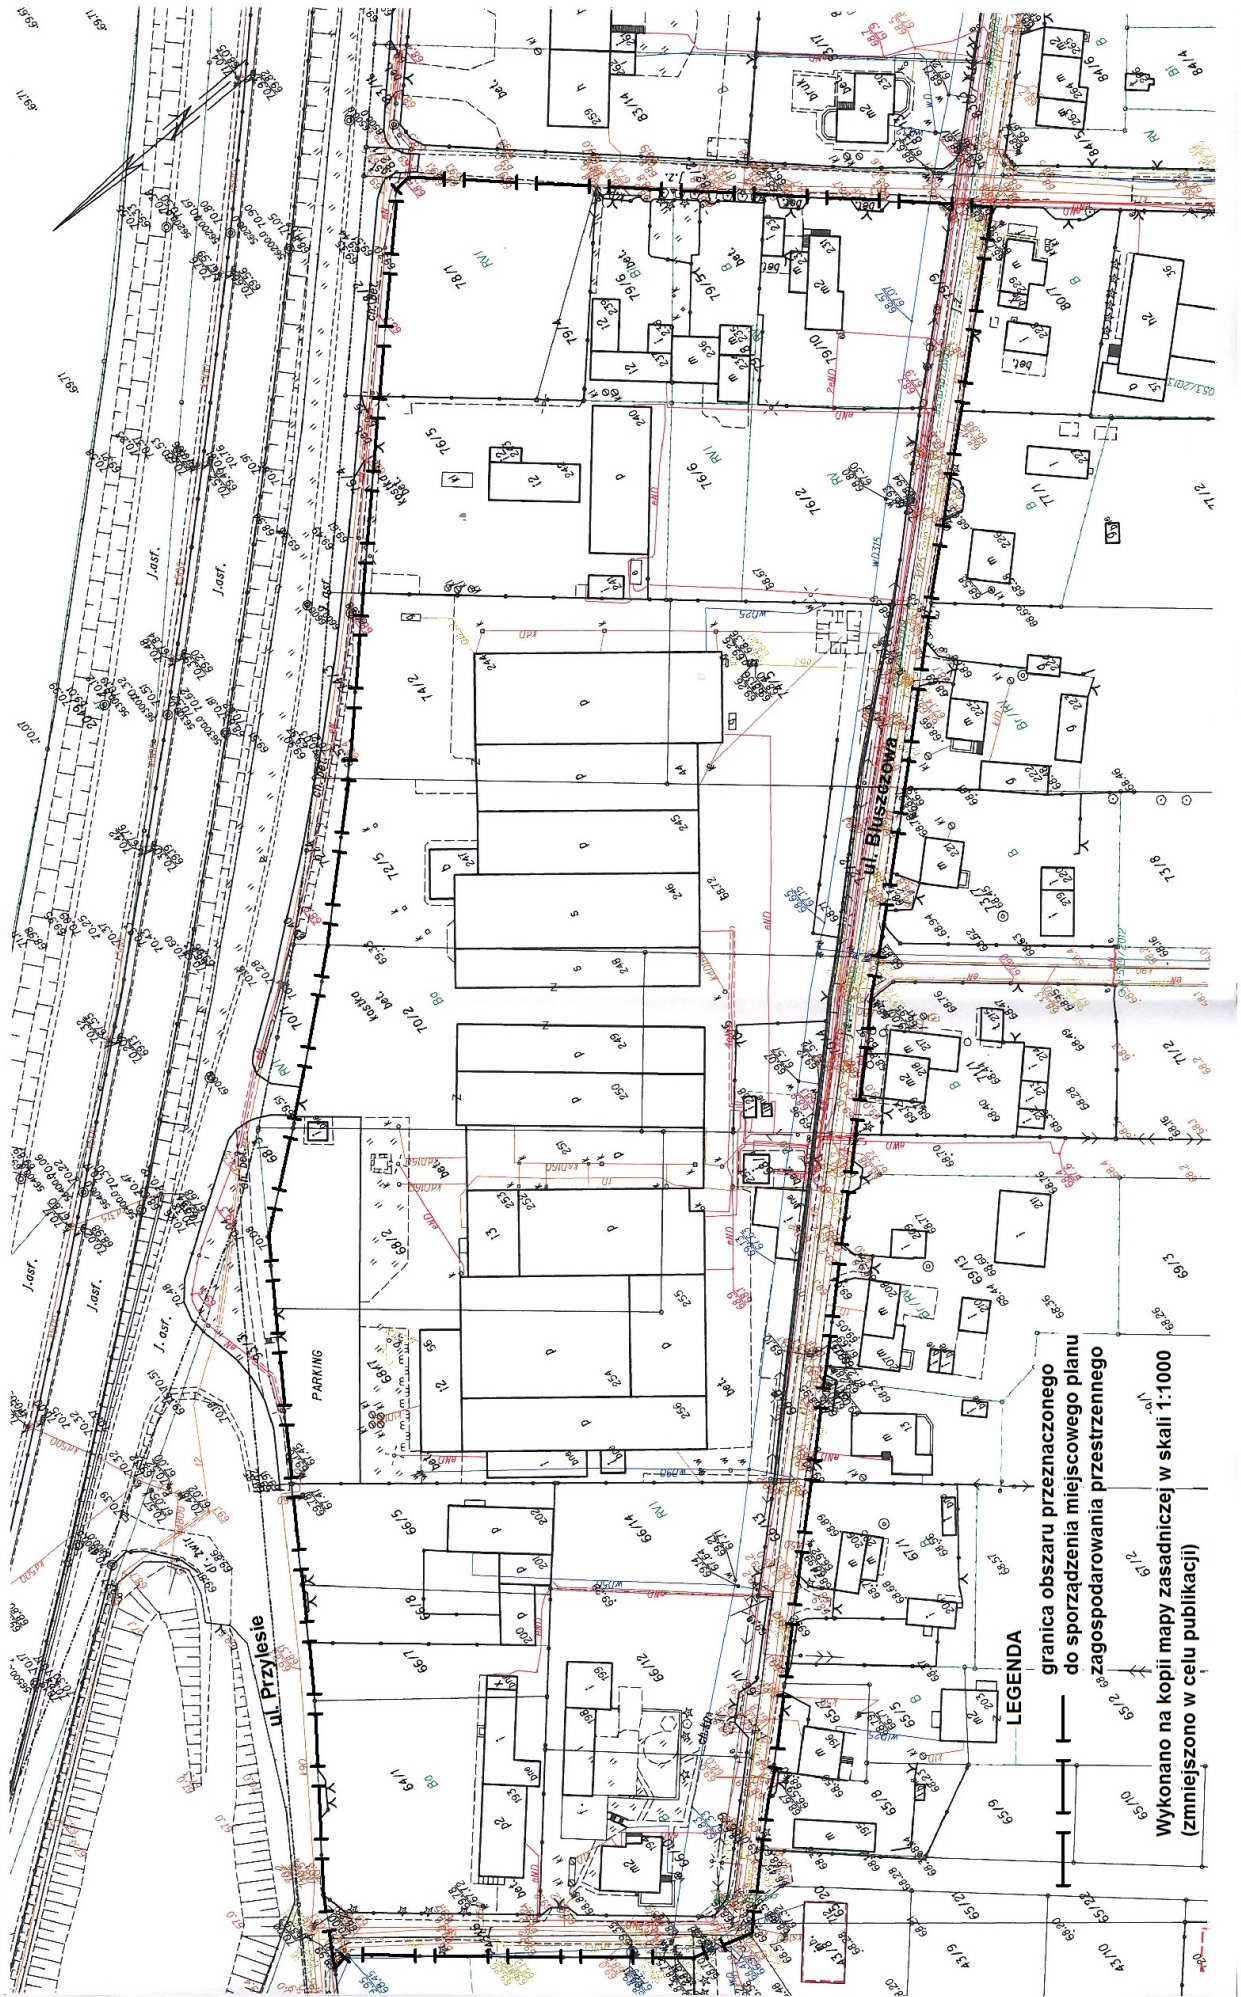

MAPA ZASADNICZA
SKALA 1:1000

Województwo: kujawsko-pomorskie
Powiat: bydgoski
Gmina: Białe Błota
Obręb: CIELE

LEGENDA
granicą obszaru przeznaczanego do sporządzenia miejscowego planu zagospodarowania przestrzennego
Wykonano na kopii mapy zasadniczej w skali 1:1000 (zmniejszono w celu publikacji)