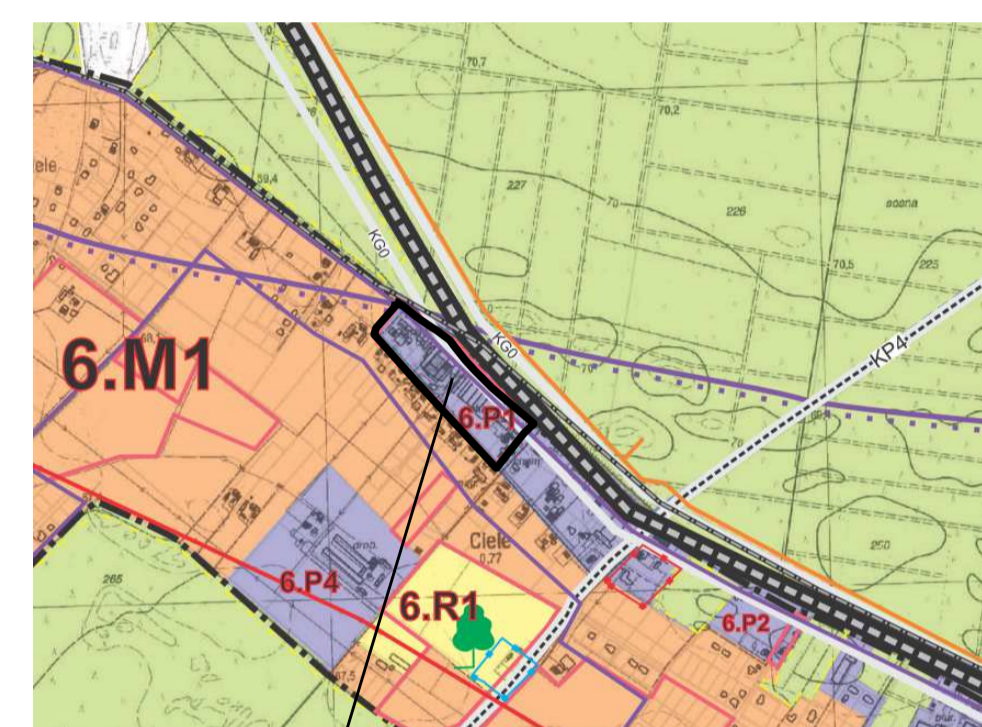

MIEJSCOWY PLAN ZAGOSPODAROWANIA PRZESTRZENNEGO W REJONIE ULICY TORUNSKIEJ W MIEJSCOWOSCI CIELE, GMINA BIAŁE BŁOTA

SKALA 1 : 1 000

0 10 20 30 40 50m

WYRYS ZE STUDIUM UWARUNKOWAŃ I KIERUNKÓW
ZAGOSPODAROWANIA PRZESTRZENNEGO

TEREN OBJĘTY MIEJSCOWYM PLANEM
ZAGOSPODAROWANIA PRZESTRZENNEGO

OZNACZENIA

-  GRANICA OBSZARU OBJĘTEGO PLANEM
-  LINIE ROZGRANICZAJĄCE TERENY O RÓŻNYM PRZEZNACZENIU LUB RÓŻNYCH ZASADACH ZAGOSPODAROWANIA
-  NIEPRZEKACZALNE LINIE ZABUDOWY
- P/U** TEREN OBIEKTÓW PRODUKCYJNYCH, SKŁADÓW I MAGAZYNÓW Z DOPUSZCZENIEM USŁUG
- KD-D** TEREN DROGI PUBLICZNEJ DOJAZDOWEJ