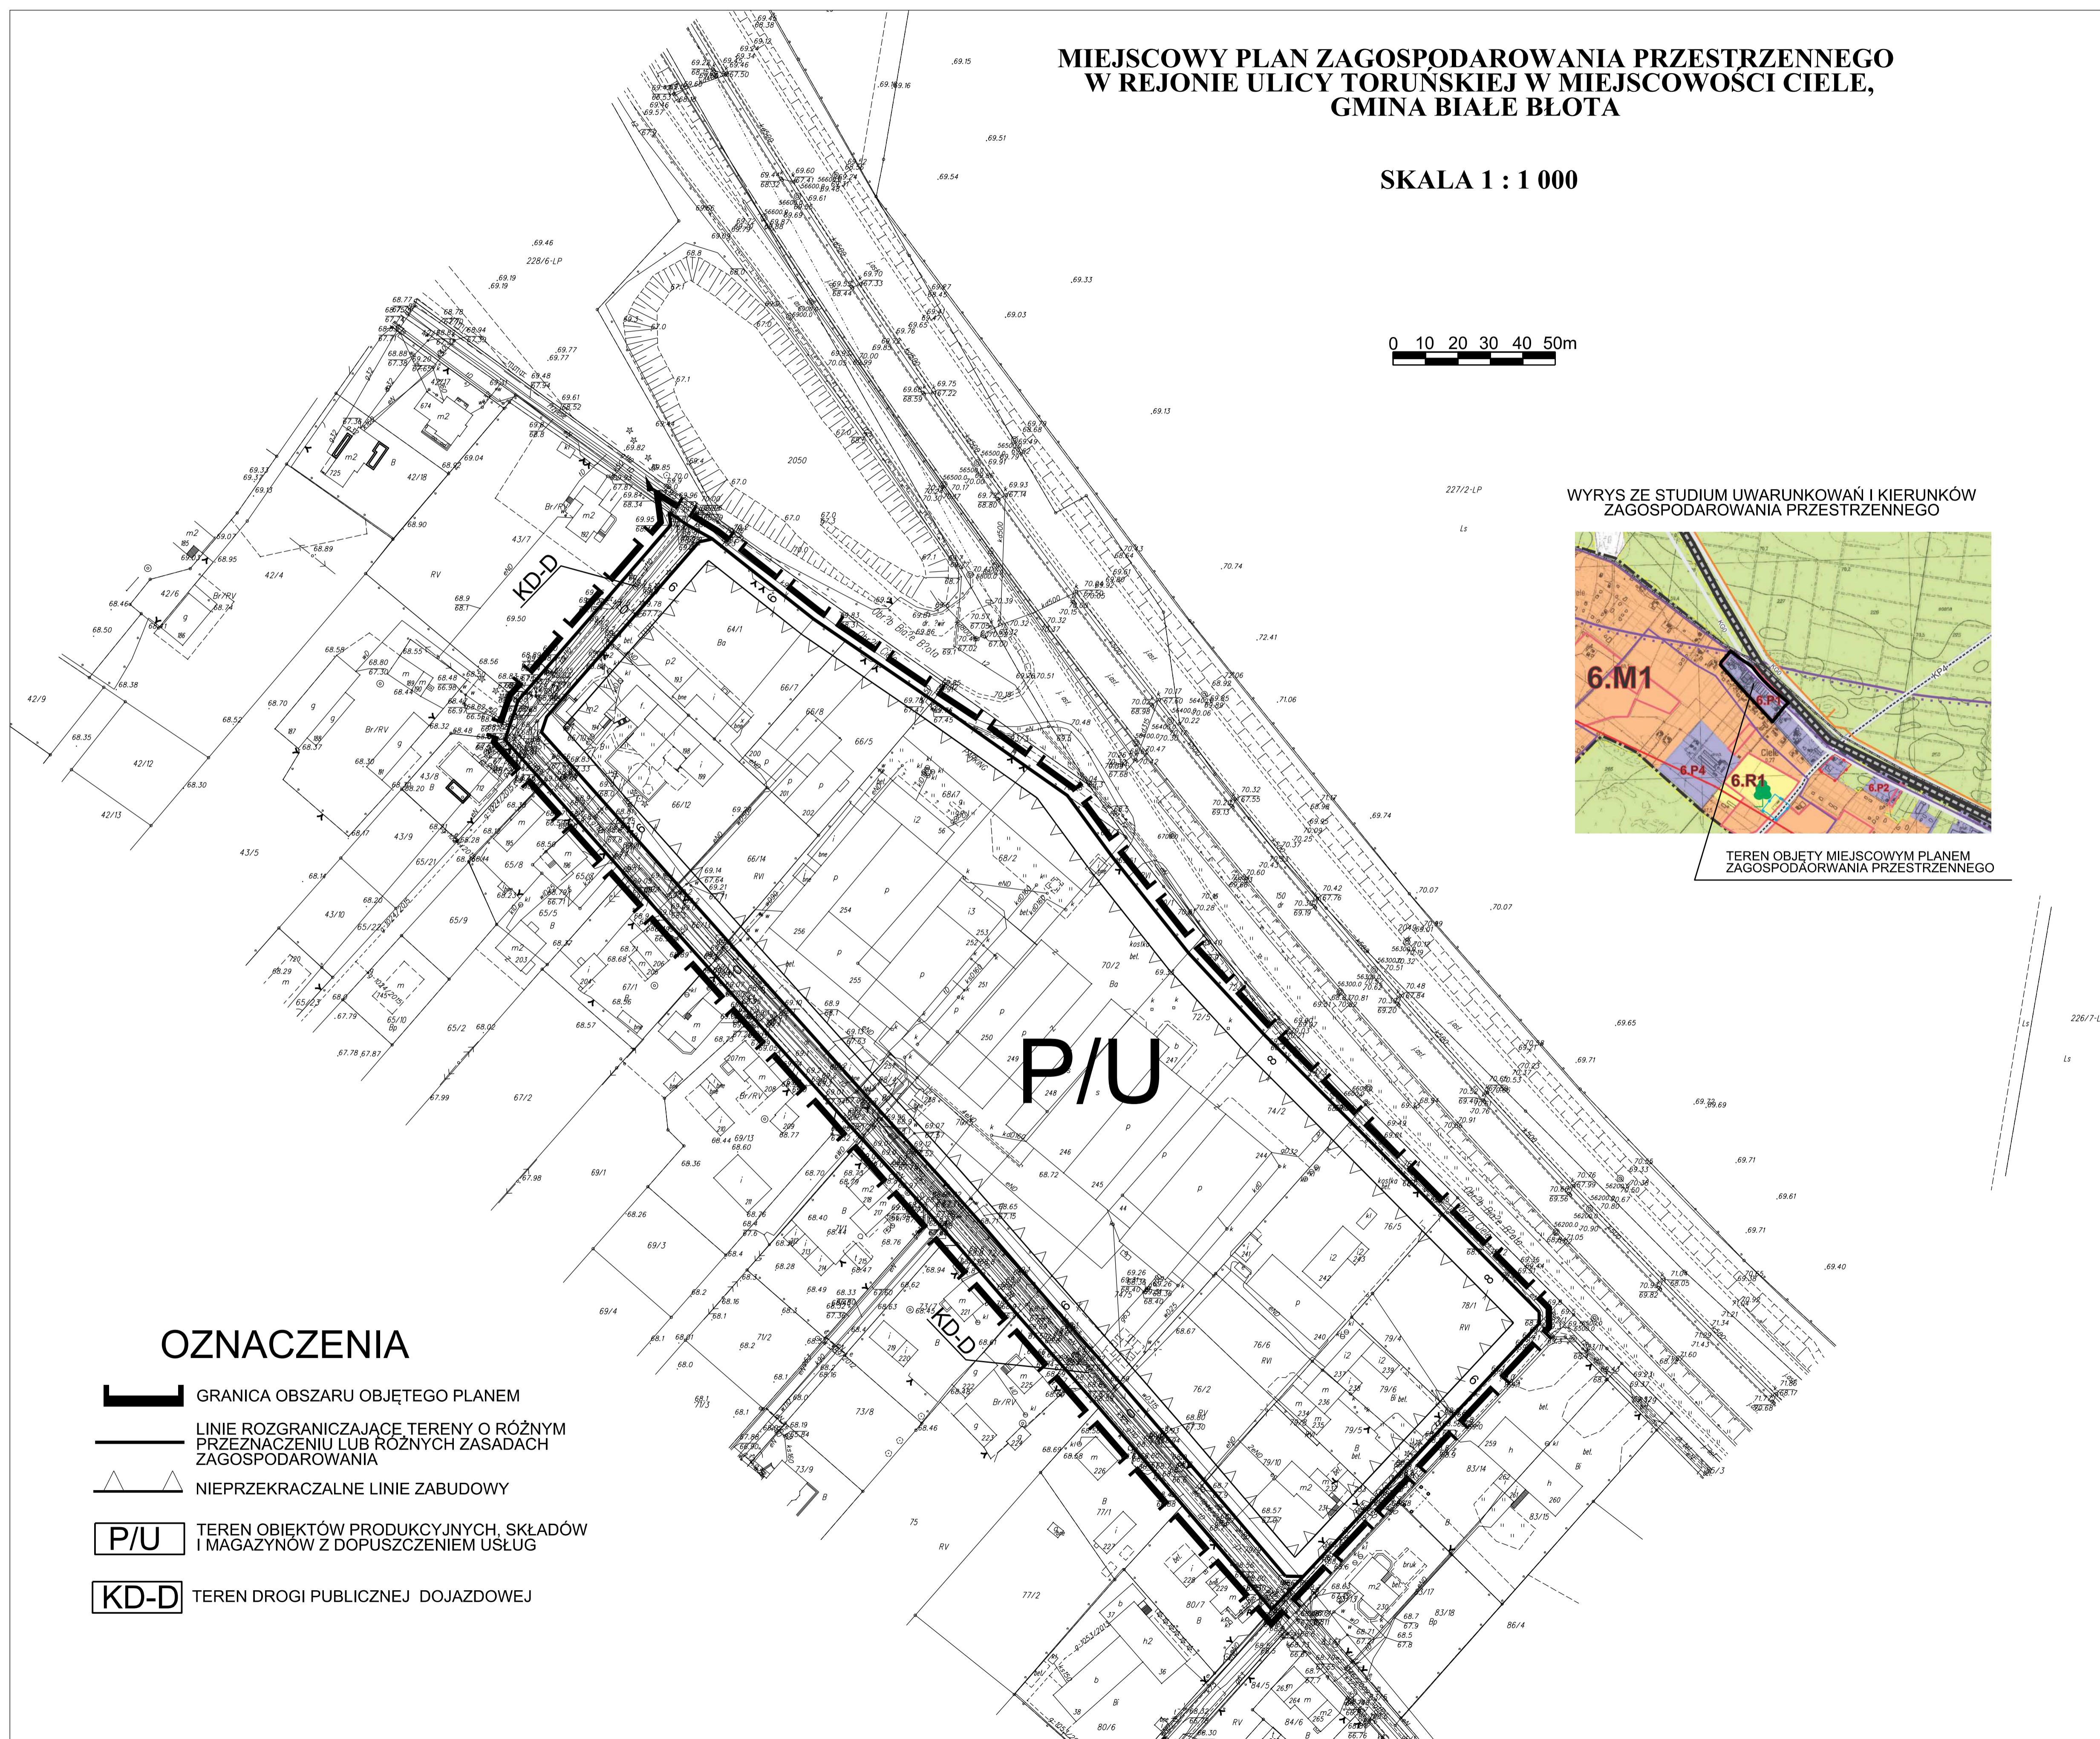

MIEJSCOWY PLAN ZAGOSPODAROWANIA PRZESTRZENNEGO W REJONIE ULICY TORUNSKIEJ W MIEJSCOWOSCI CIELE, GMINA BIAŁE BŁOTA

SKALA 1 : 1 000

0 10 20 30 40 50m

WYRYS ZE STUDIUM UWARUNKOWAŃ I KIERUNKÓW
ZAGOSPODAROWANIA PRZESTRZENNEGO

TEREN OBJĘTY MIEJSCOWYM PLANEM
ZAGOSPODAROWANIA PRZESTRZENNEGO

OZNACZENIA

-  GRANICA OBSZARU OBJĘTEGO PLANEM
-  LINIE ROZGRANICZAJĄCE TERENY O RÓŻNYM PRZEZNACZENIU LUB RÓŻNYCH ZASADACH ZAGOSPODAROWANIA
-  NIEPRZEKACZALNE LINIE ZABUDOWY
- P/U** TEREN OBIEKTÓW PRODUKCYJNYCH, SKŁADÓW I MAGAZYNÓW Z DOPUSZCZENIEM USŁUG
- KD-D** TEREN DROGI PUBLICZNEJ DOJAZDOWEJ