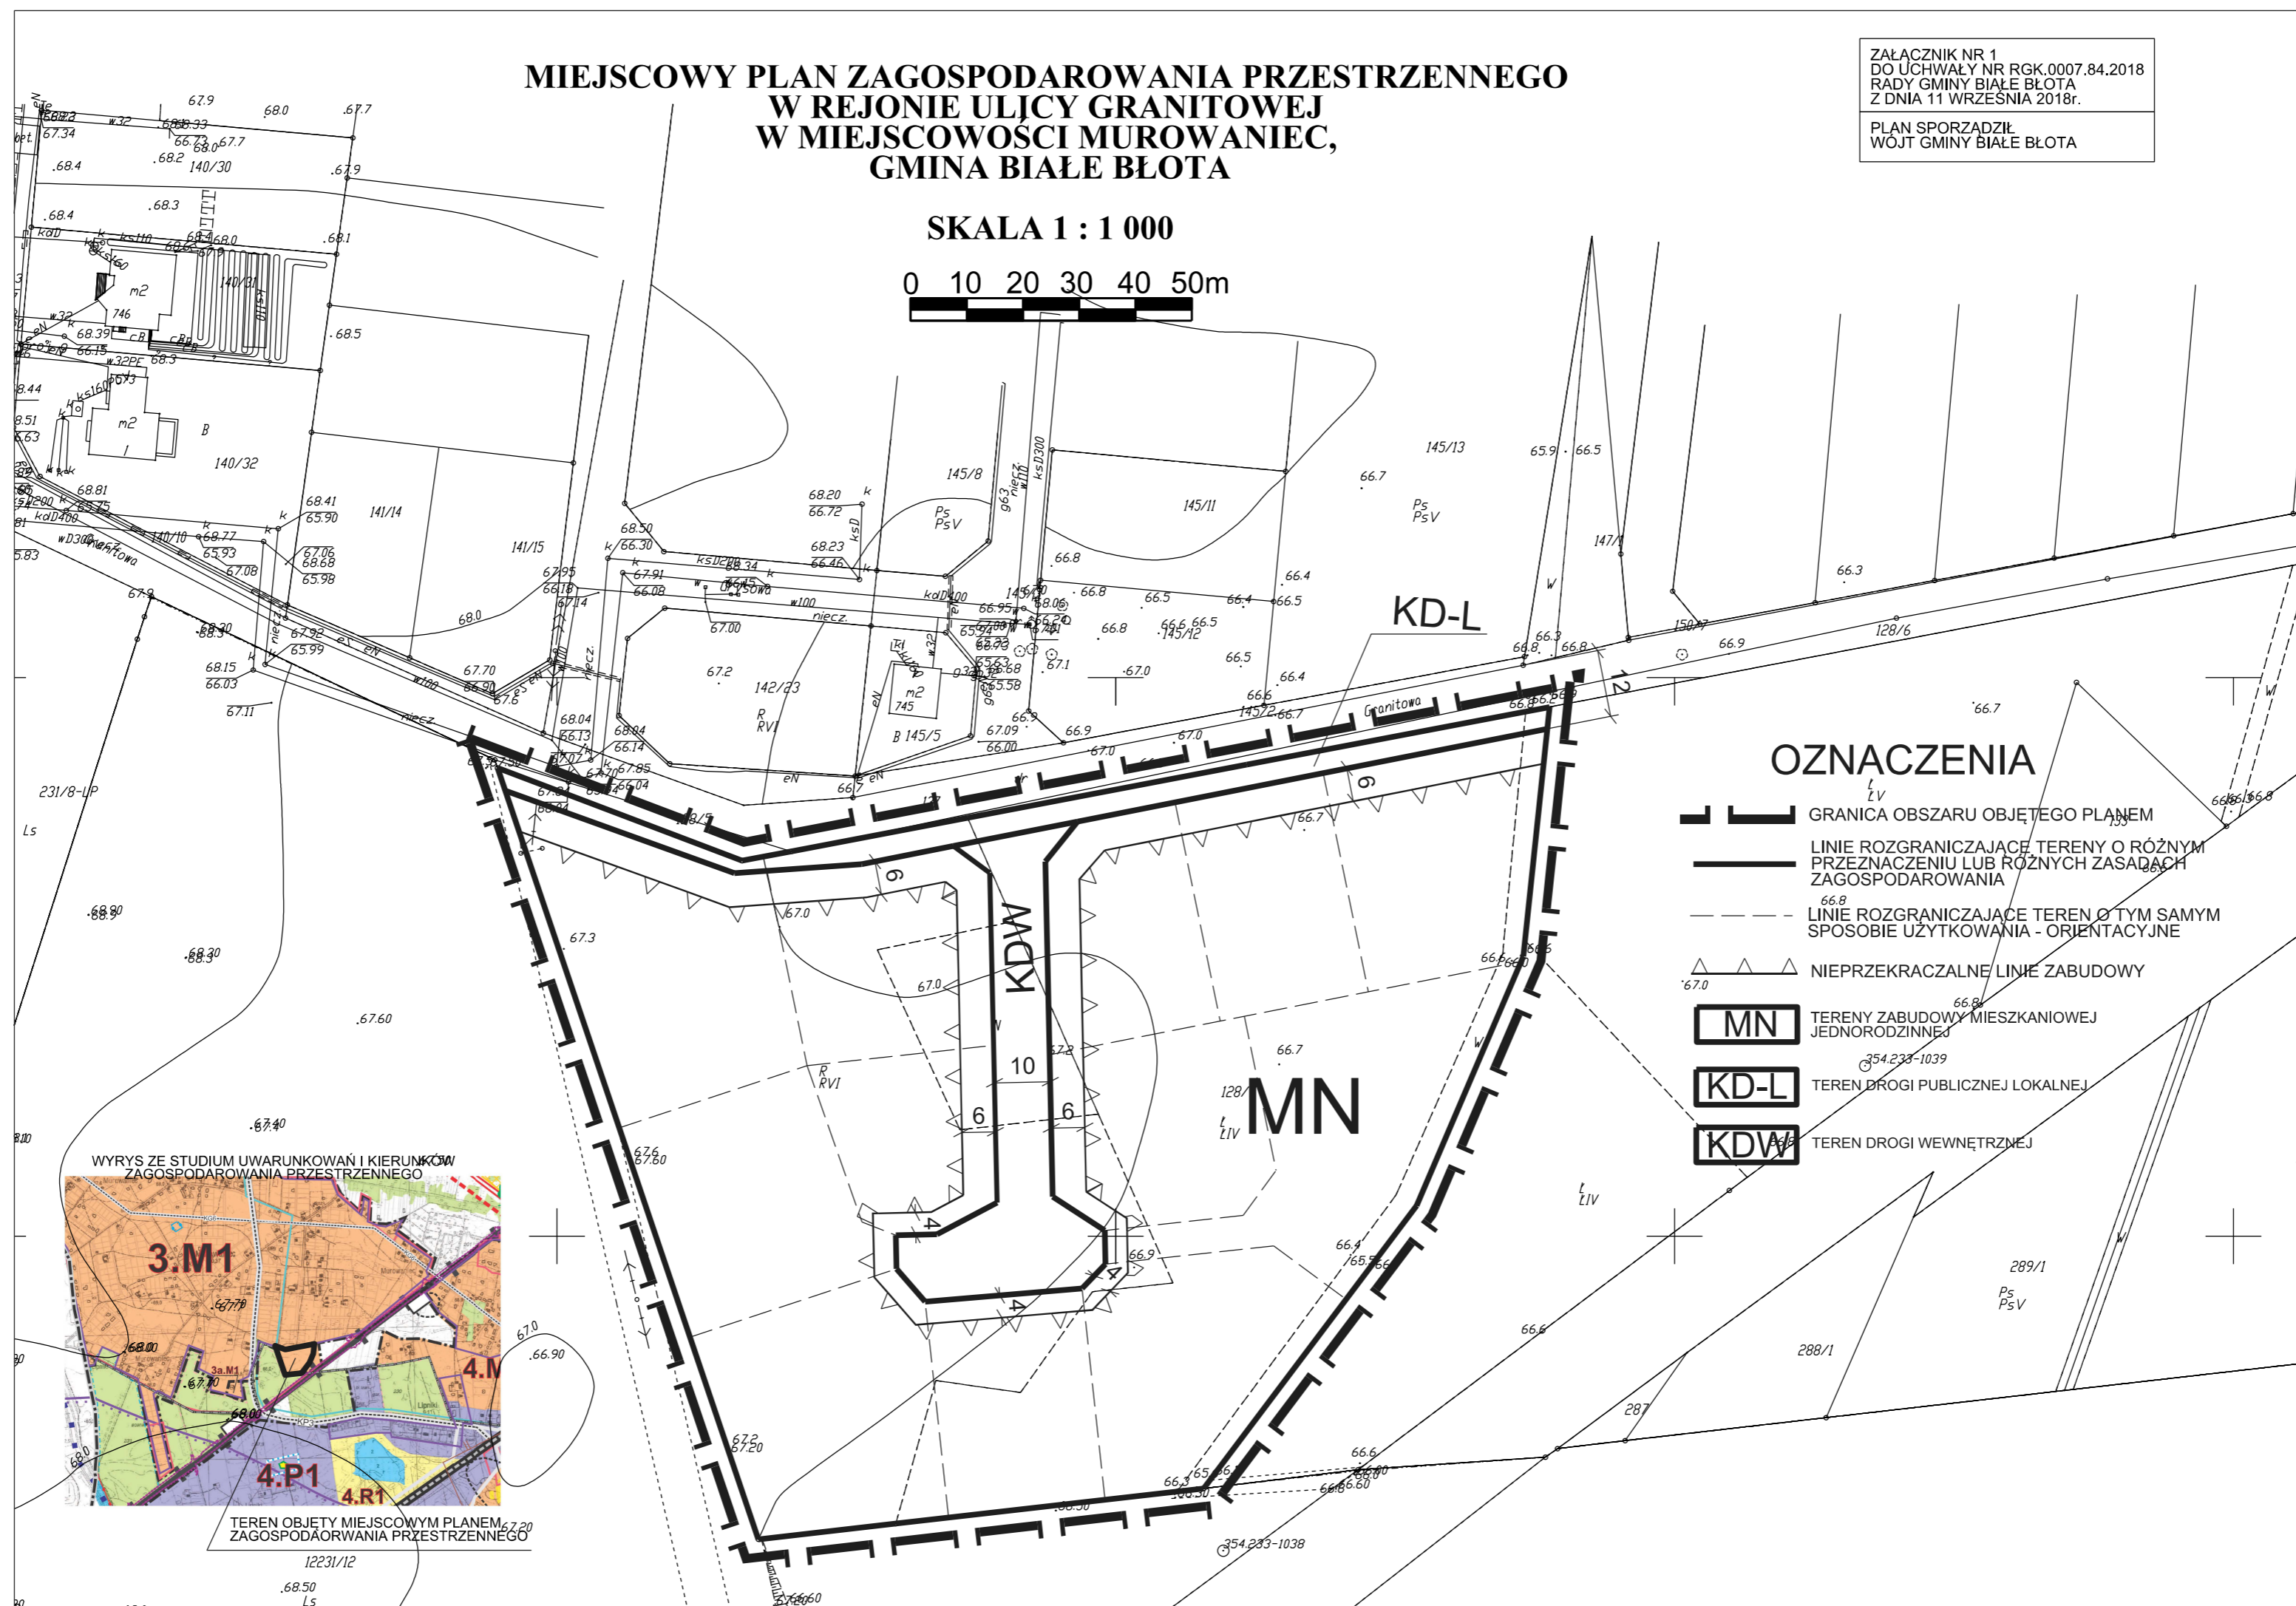

**MIEJSCOWY PLAN ZAGOSPODAROWANIA PRZESTRZENNEGO
W REJONIE ULICY GRANITOWEJ
W MIEJSCOWOŚCI MUROWANIEC,
GMINA BIAŁE BŁOTA**

ZALĄCZNIK NR 1
DO UCHWAŁY NR RGK.0007.84.2018
RADY GMINY BIAŁE BŁOTA
Z DNIA 11 WRZEŚNIA 2018r.
PLAN SPORZĄDZIŁ
WOJT GMINY BIAŁE BŁOTA

SKALA 1 : 1 000

0 10 20 30 40 50m

OZNACZENIA

- GRANICA OBSZARU OBJĘTEGO PLANEM
- LINIE ROZGRANICZAJĄCE TERENY O RÓŻNYM PRZEZNACZENIU LUB RÓŻNYCH ZASADACH ZAGOSPODAROWANIA
- LINIE ROZGRANICZAJĄCE TEREN O TYM SAMYM SPOSOBIE UŻYTKOWANIA - ORIENTACYJNE
- NIEPRZEKRACZALNE LINIE ZABUDOWY
- TERENY ZABUDOWY MIESZKANIOWEJ JEDNORODZINNEJ
- TERENY DROGI PUBLICZNEJ LOKALNEJ
- TERENY DROGI WEWNĘTRZNEJ