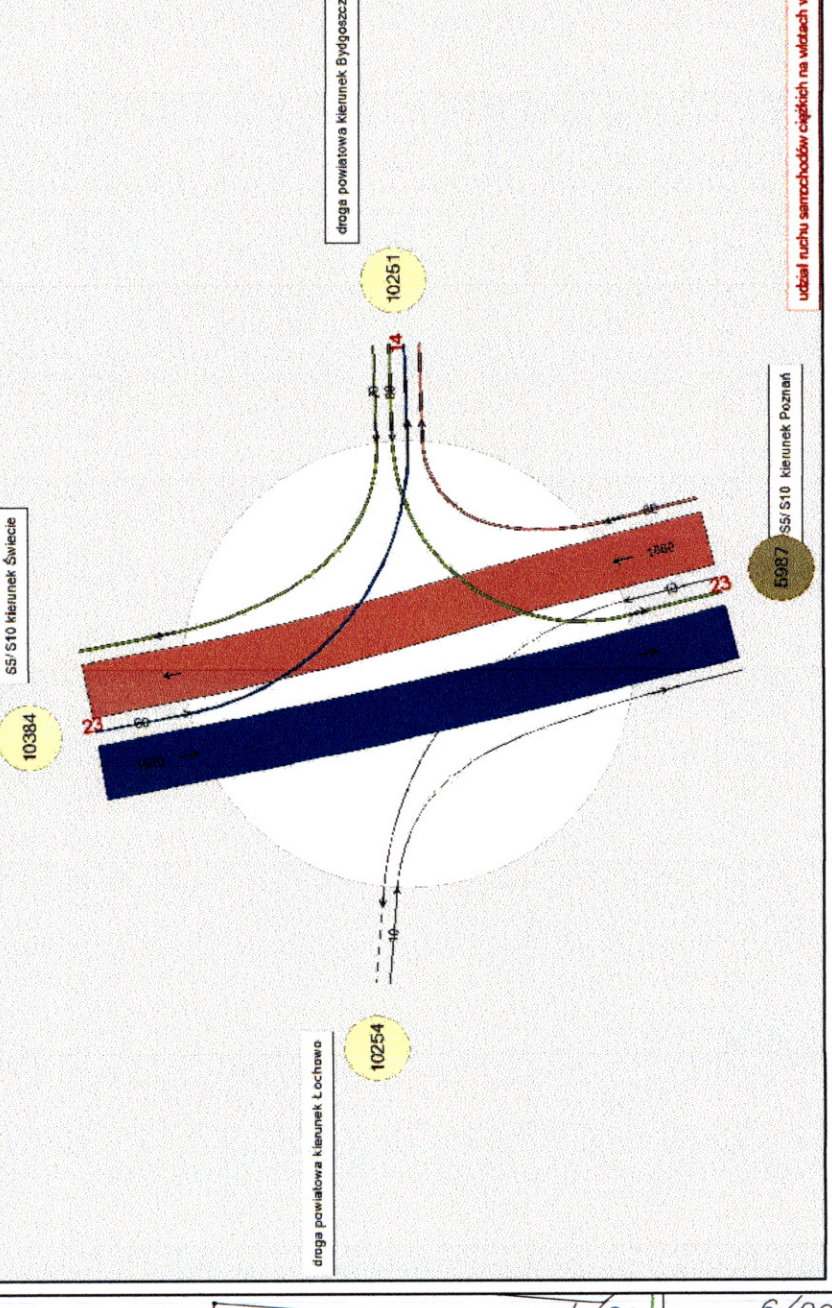

# Węzeł „Lisi ogon”

Tytuł rysunku  
**Plan sytuacyjny**  
od km 23+500 do km 25+000  
**Węzeł „Lisi ogon” wariant wariantowy**

Skala  
1 : 2000

Data  
05.2011r.

Nr rys.  
3

Nr sekcji  
02-17b

**Gmina Białe Błota**  
**powiat bydgoski**