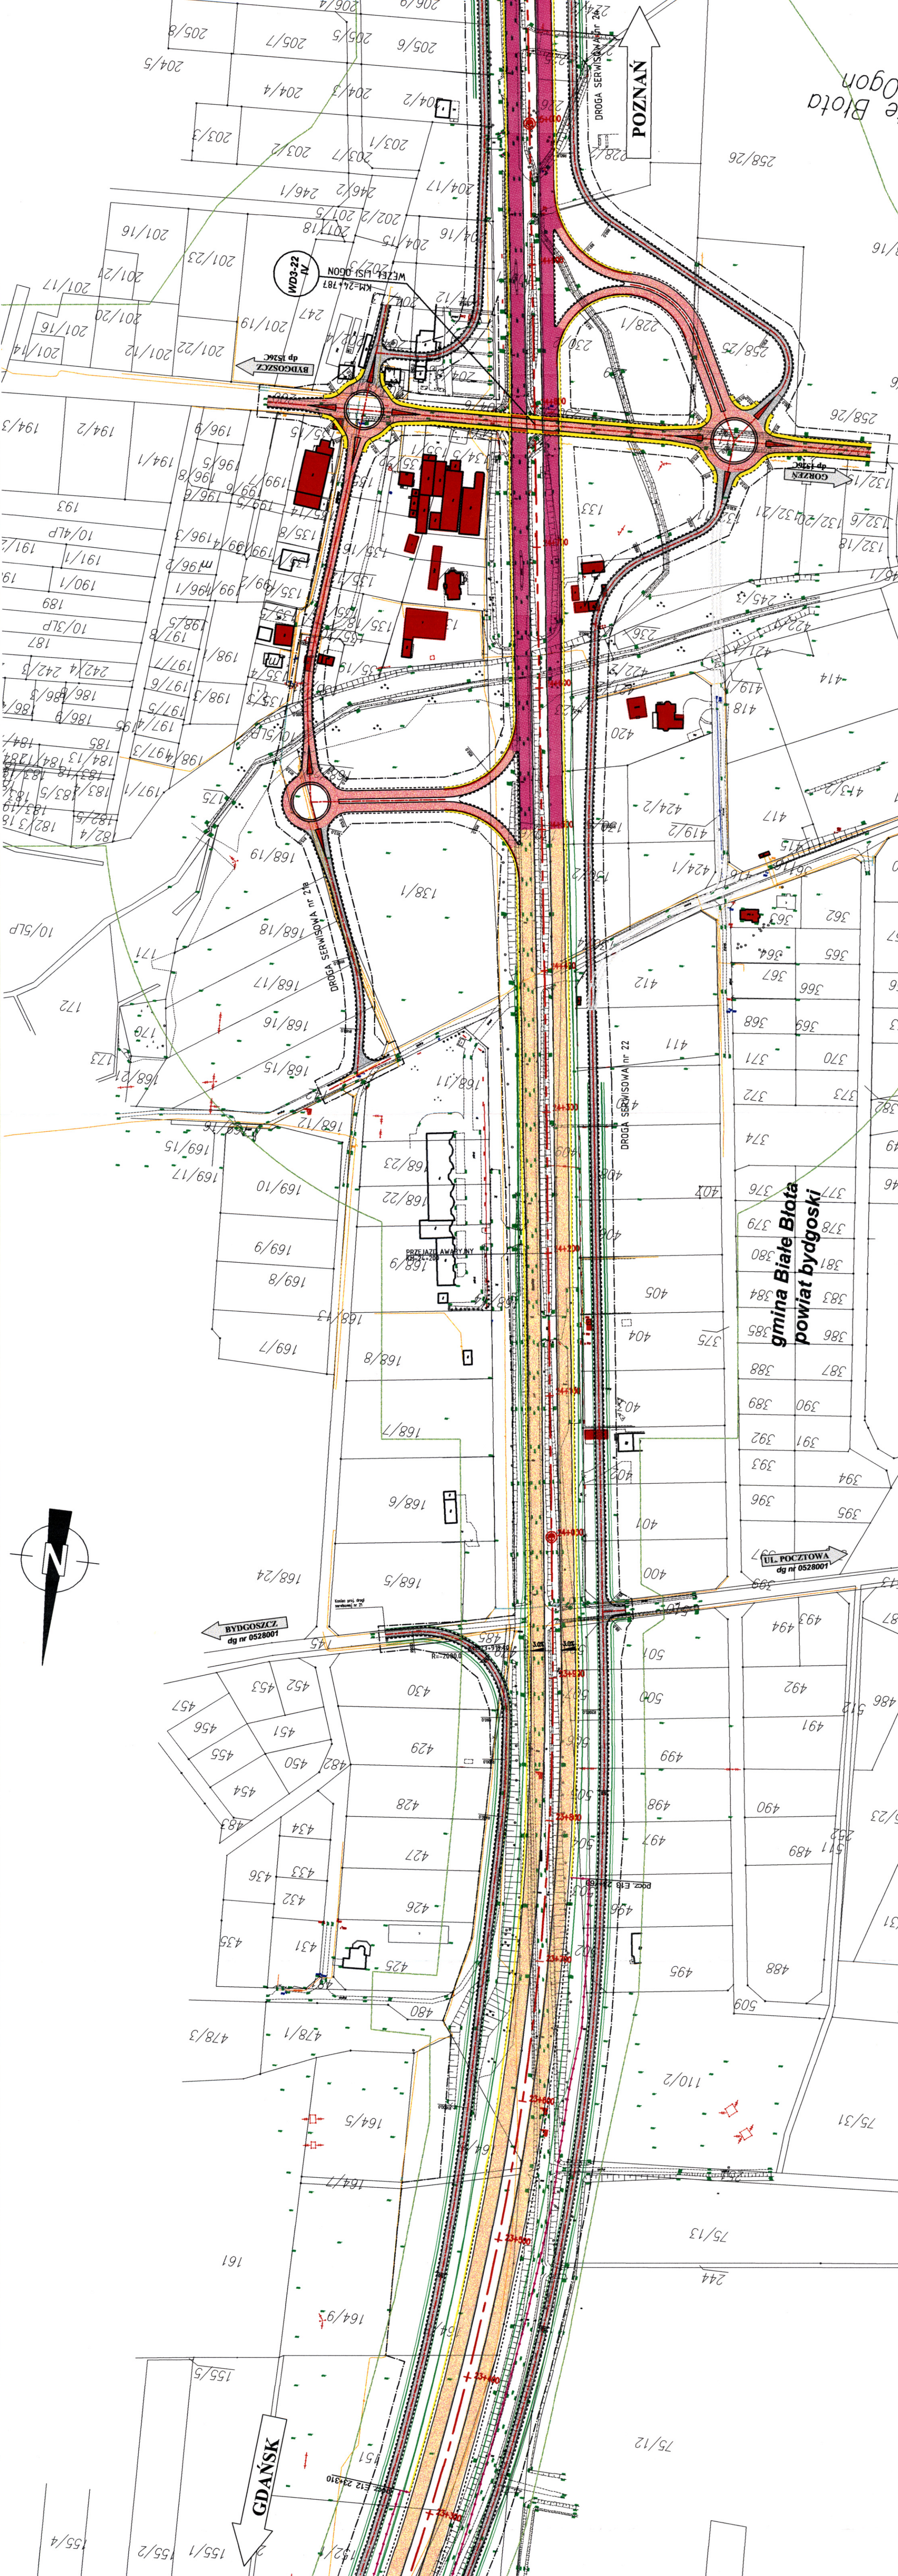

# Węzeł „Lisi ogon”

Tytuł rysunku  
**Plan sytuacyjny**  
od km 23+500 do km 25+000  
**Węzeł „Lisi ogon” wariant wariantowy**

Skala  
1 : 2000

Data  
05.2011r.

Nr rys.  
3

Nr sekcji  
02-17b

**Gmina Białe Błota**  
**powiat bydgoski**