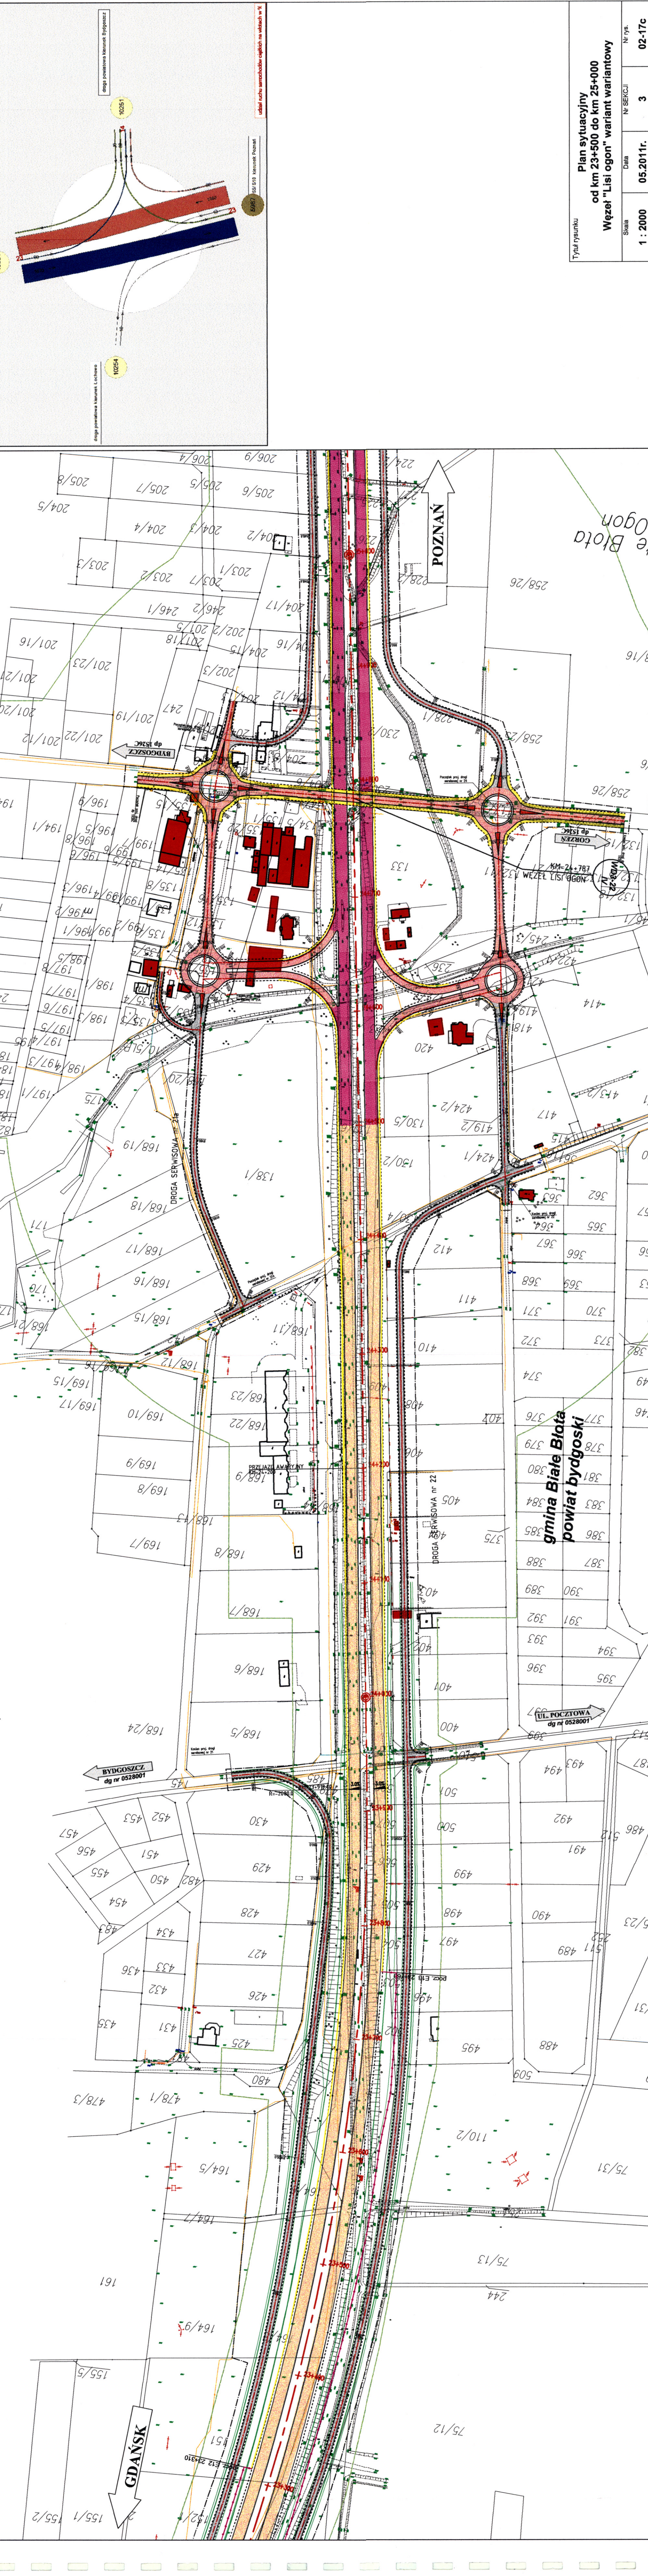

Węzeł "Lisi ogon"

10384 50 510 Numeracja Główna

50557 505 610 Numeracja Pomocy

10254 50 510 Numeracja Główna

10251 50 510 Numeracja Główna

10254 50 510 Numeracja Główna

10251 50 510 Numeracja Główna

10254 50 510 Numeracja Główna

10251 50 510 Numeracja Główna

10254 50 510 Numeracja Główna

10251 50 510 Numeracja Główna

Tytuł rysunku
Plan sytuacyjny
od km 23+500 do km 25+000
Węzeł "Lisi ogon" wariant wariantowy

Skala	Data	Nr. rys.
1 : 2000	05.2011r.	3

Nr. rys.
02-17c