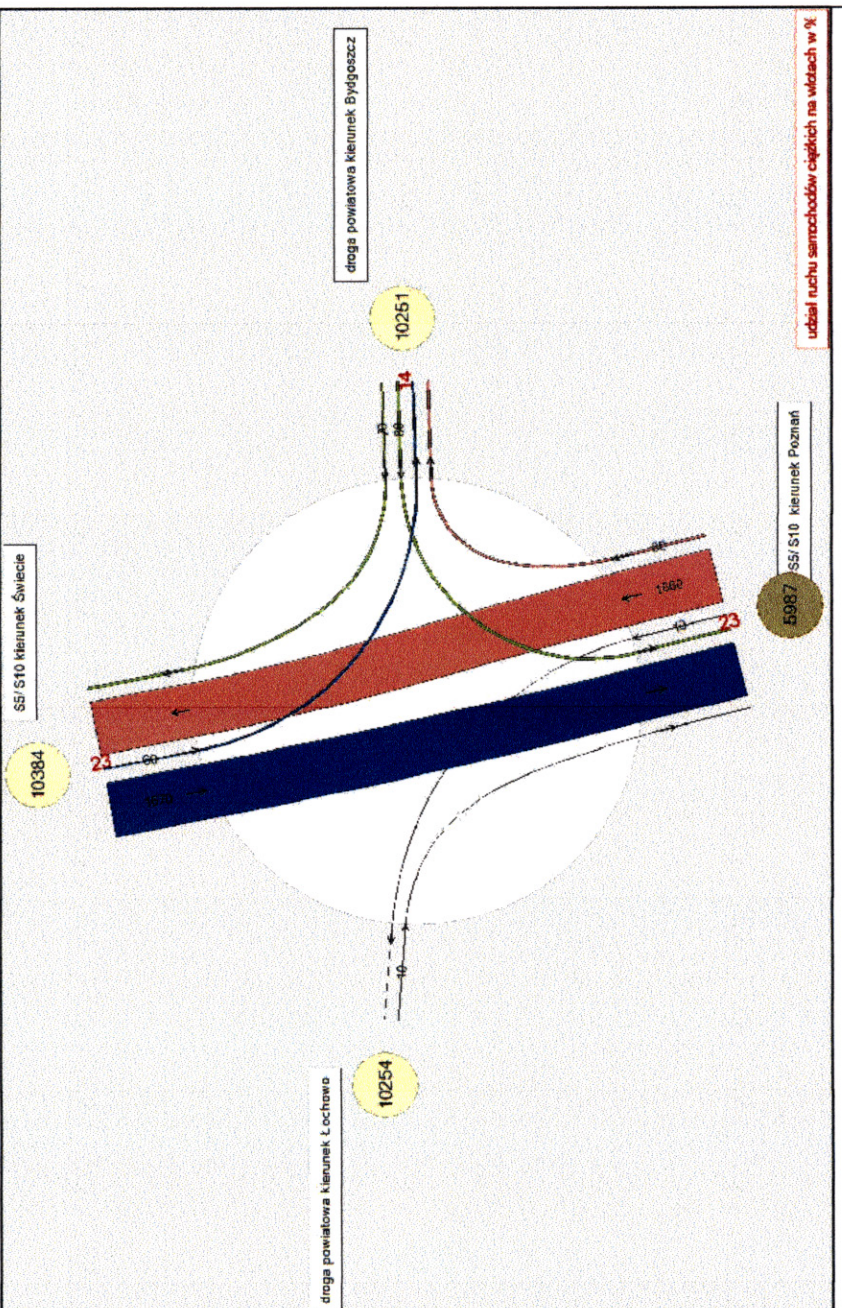

Węzeł "Lisi ogon"

10384 50 510 Numeracja Główna

50557 505 610 Numeracja Pomocy

10254 50 510 Numeracja Główna

10251 50 510 Numeracja Główna

10254 50 510 Numeracja Główna

10251 50 510 Numeracja Główna

10254 50 510 Numeracja Główna

10251 50 510 Numeracja Główna

10254 50 510 Numeracja Główna

10251 50 510 Numeracja Główna

Tytuł rysunku
Plan sytuacyjny
od km 23+500 do km 25+000
Węzeł "Lisi ogon" wariant wariantowy

Skala	Data	Nr. rys.
1 : 2000	05.2011r.	3

Nr. rys.
02-17c