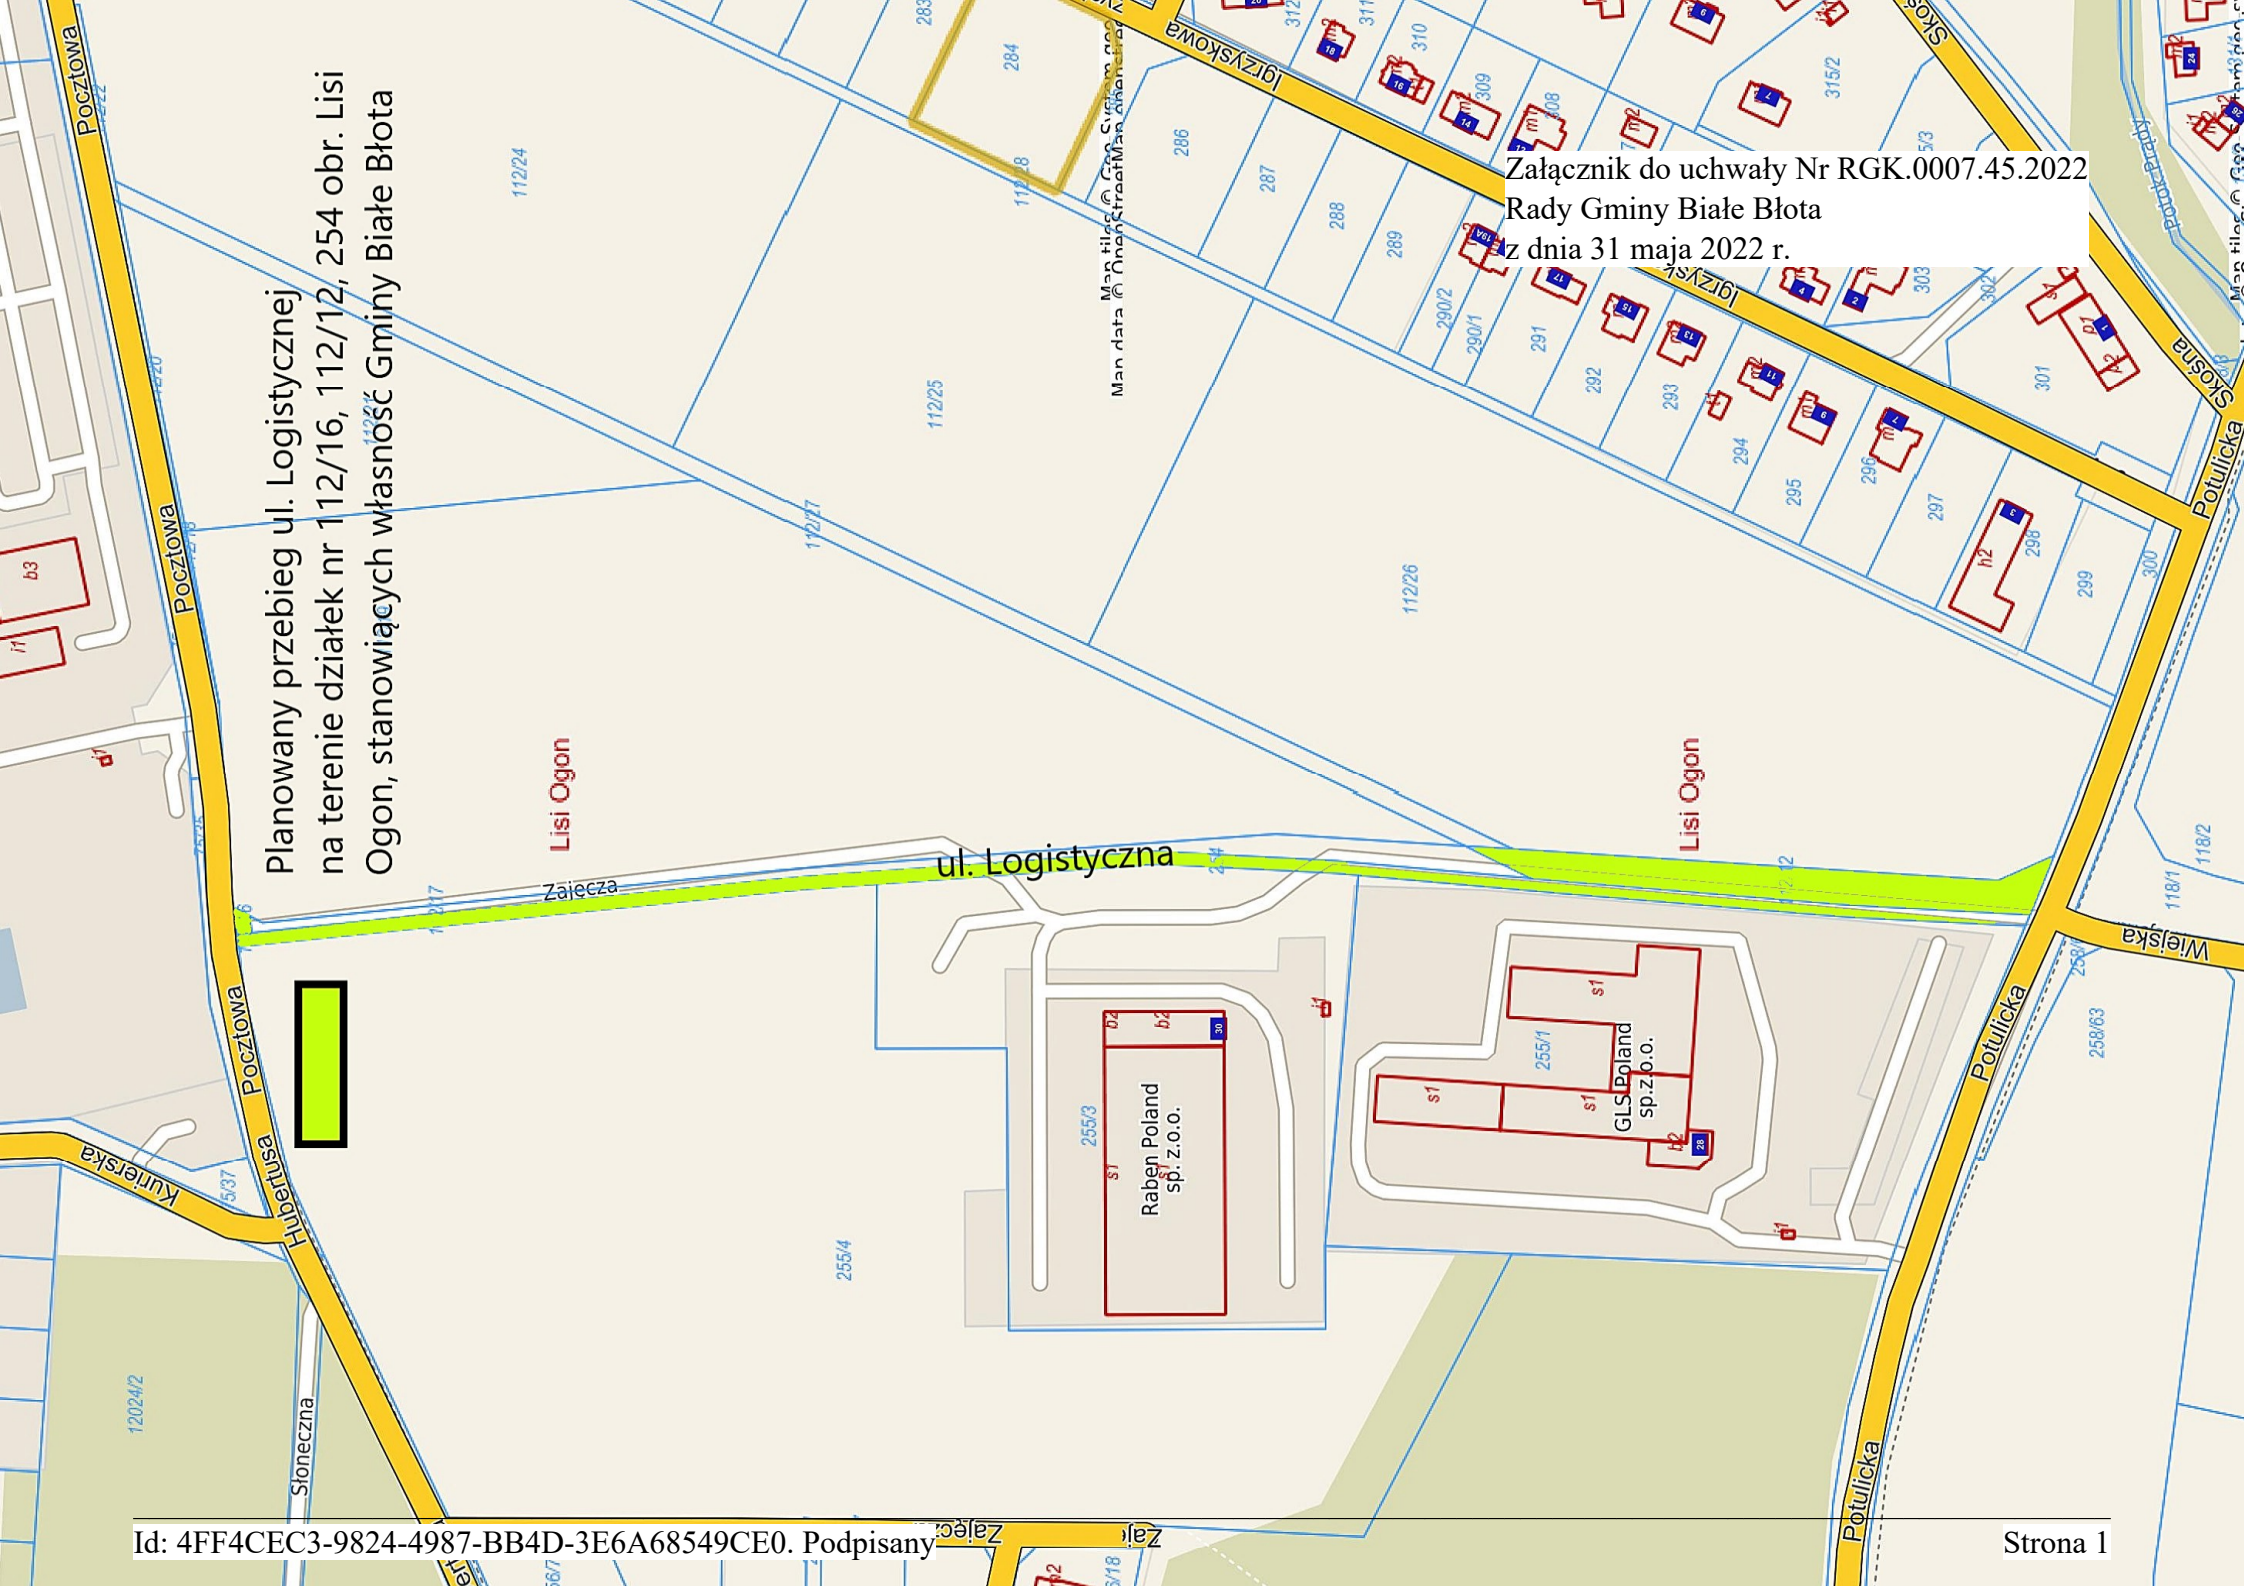

Planowany przebieg ul. Logistycznej
na terenie działek nr 112/16, 112/12, 254 obr. Lisi
Ogon, stanowiących własność Gminy Białe Błota

Załącznik do uchwały Nr RGK.0007.45.2022
Rady Gminy Białe Błota
z dnia 31 maja 2022 r.