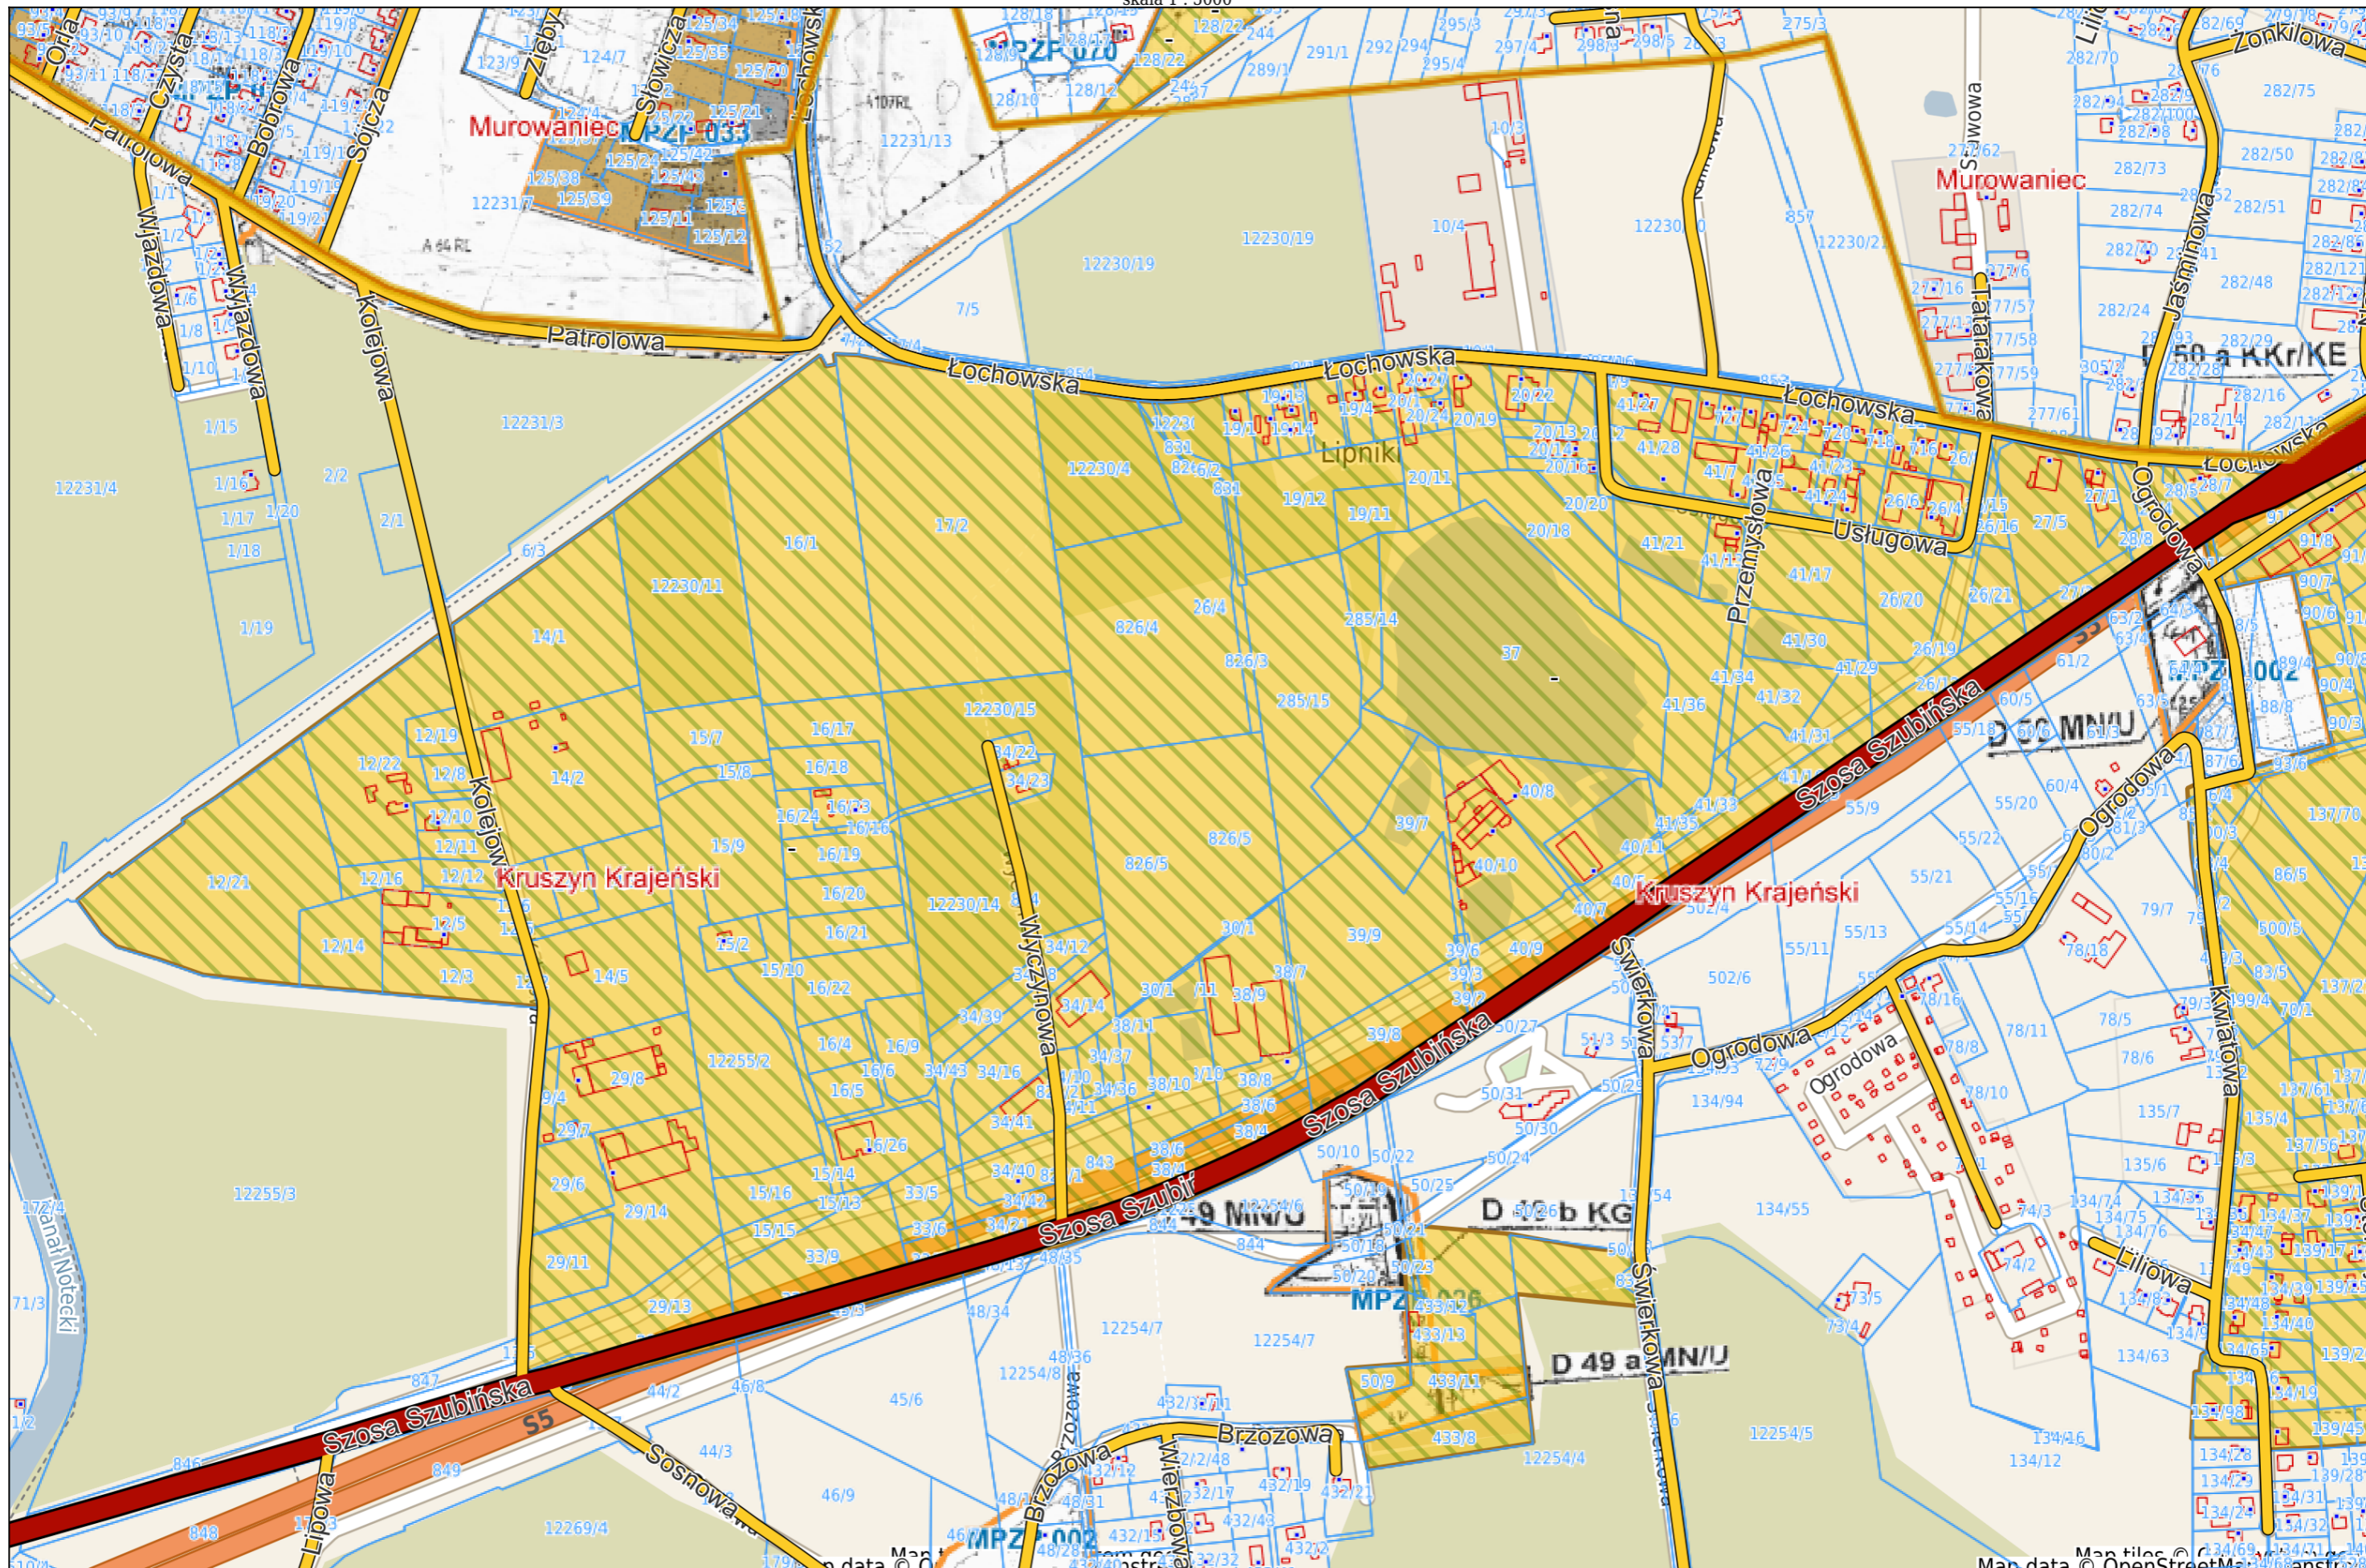

Załącznik nr 8 - Uchwała nr RGK.0007.76.2012 z dnia 21 czerwca 2012 roku w sprawie przystąpienia do sporządzenia miejscowego planu zagospodarowania przestrzennego wraz ze zmianą miejscowego planu zagospodarowania dla terenu w rejonie ulicy Ceramicznej i Łąkowej w miejscowości Kruszyn Krajeński, gmina Białe Błota

Białe Błota - System Informacji Przestrzennej Zagospodarowanie przestrzenne

skala 1 : 4000

Białe Błota - System Informacji Przestrzennej

Zagospodarowanie przestrzenne

skala 1 : 2000

Załącznik nr 14 - Uchwała nr RGK.0007.47.2018 z dnia 29 maja 2018 roku w sprawie przystąpienia do sporządzenia miejscowego planu zagospodarowania przestrzennego w rejonie ulic Olszynowej, Leszczynowej i Kasztanowej w miejscowości Kruszyn Krajeński, gmina Białe Błota

Białe Błota - System Informacji Przestrzennej Zagospodarowanie przestrzenne

skala 1 : 2000

Map tiles © Geo System geo.s...
Map data © OpenStreetMap openstreetr...

Map tiles © Geo System geo.s...
Map data © OpenStreetMap openstreetr...

Map data © OpenStreetMap contributors

Załącznik nr 25 - Uchwała nr RGK.0007.117.2021 z dnia 26 października 2021 roku w sprawie przystąpienia do sporządzenia miejscowego planu zagospodarowania przestrzennego dla terenu położonego w rejonie ulicy Rowiec w miejscowości Drzewce, w obrębie ewidencyjnym Białe Błota, gmina Białe Błota