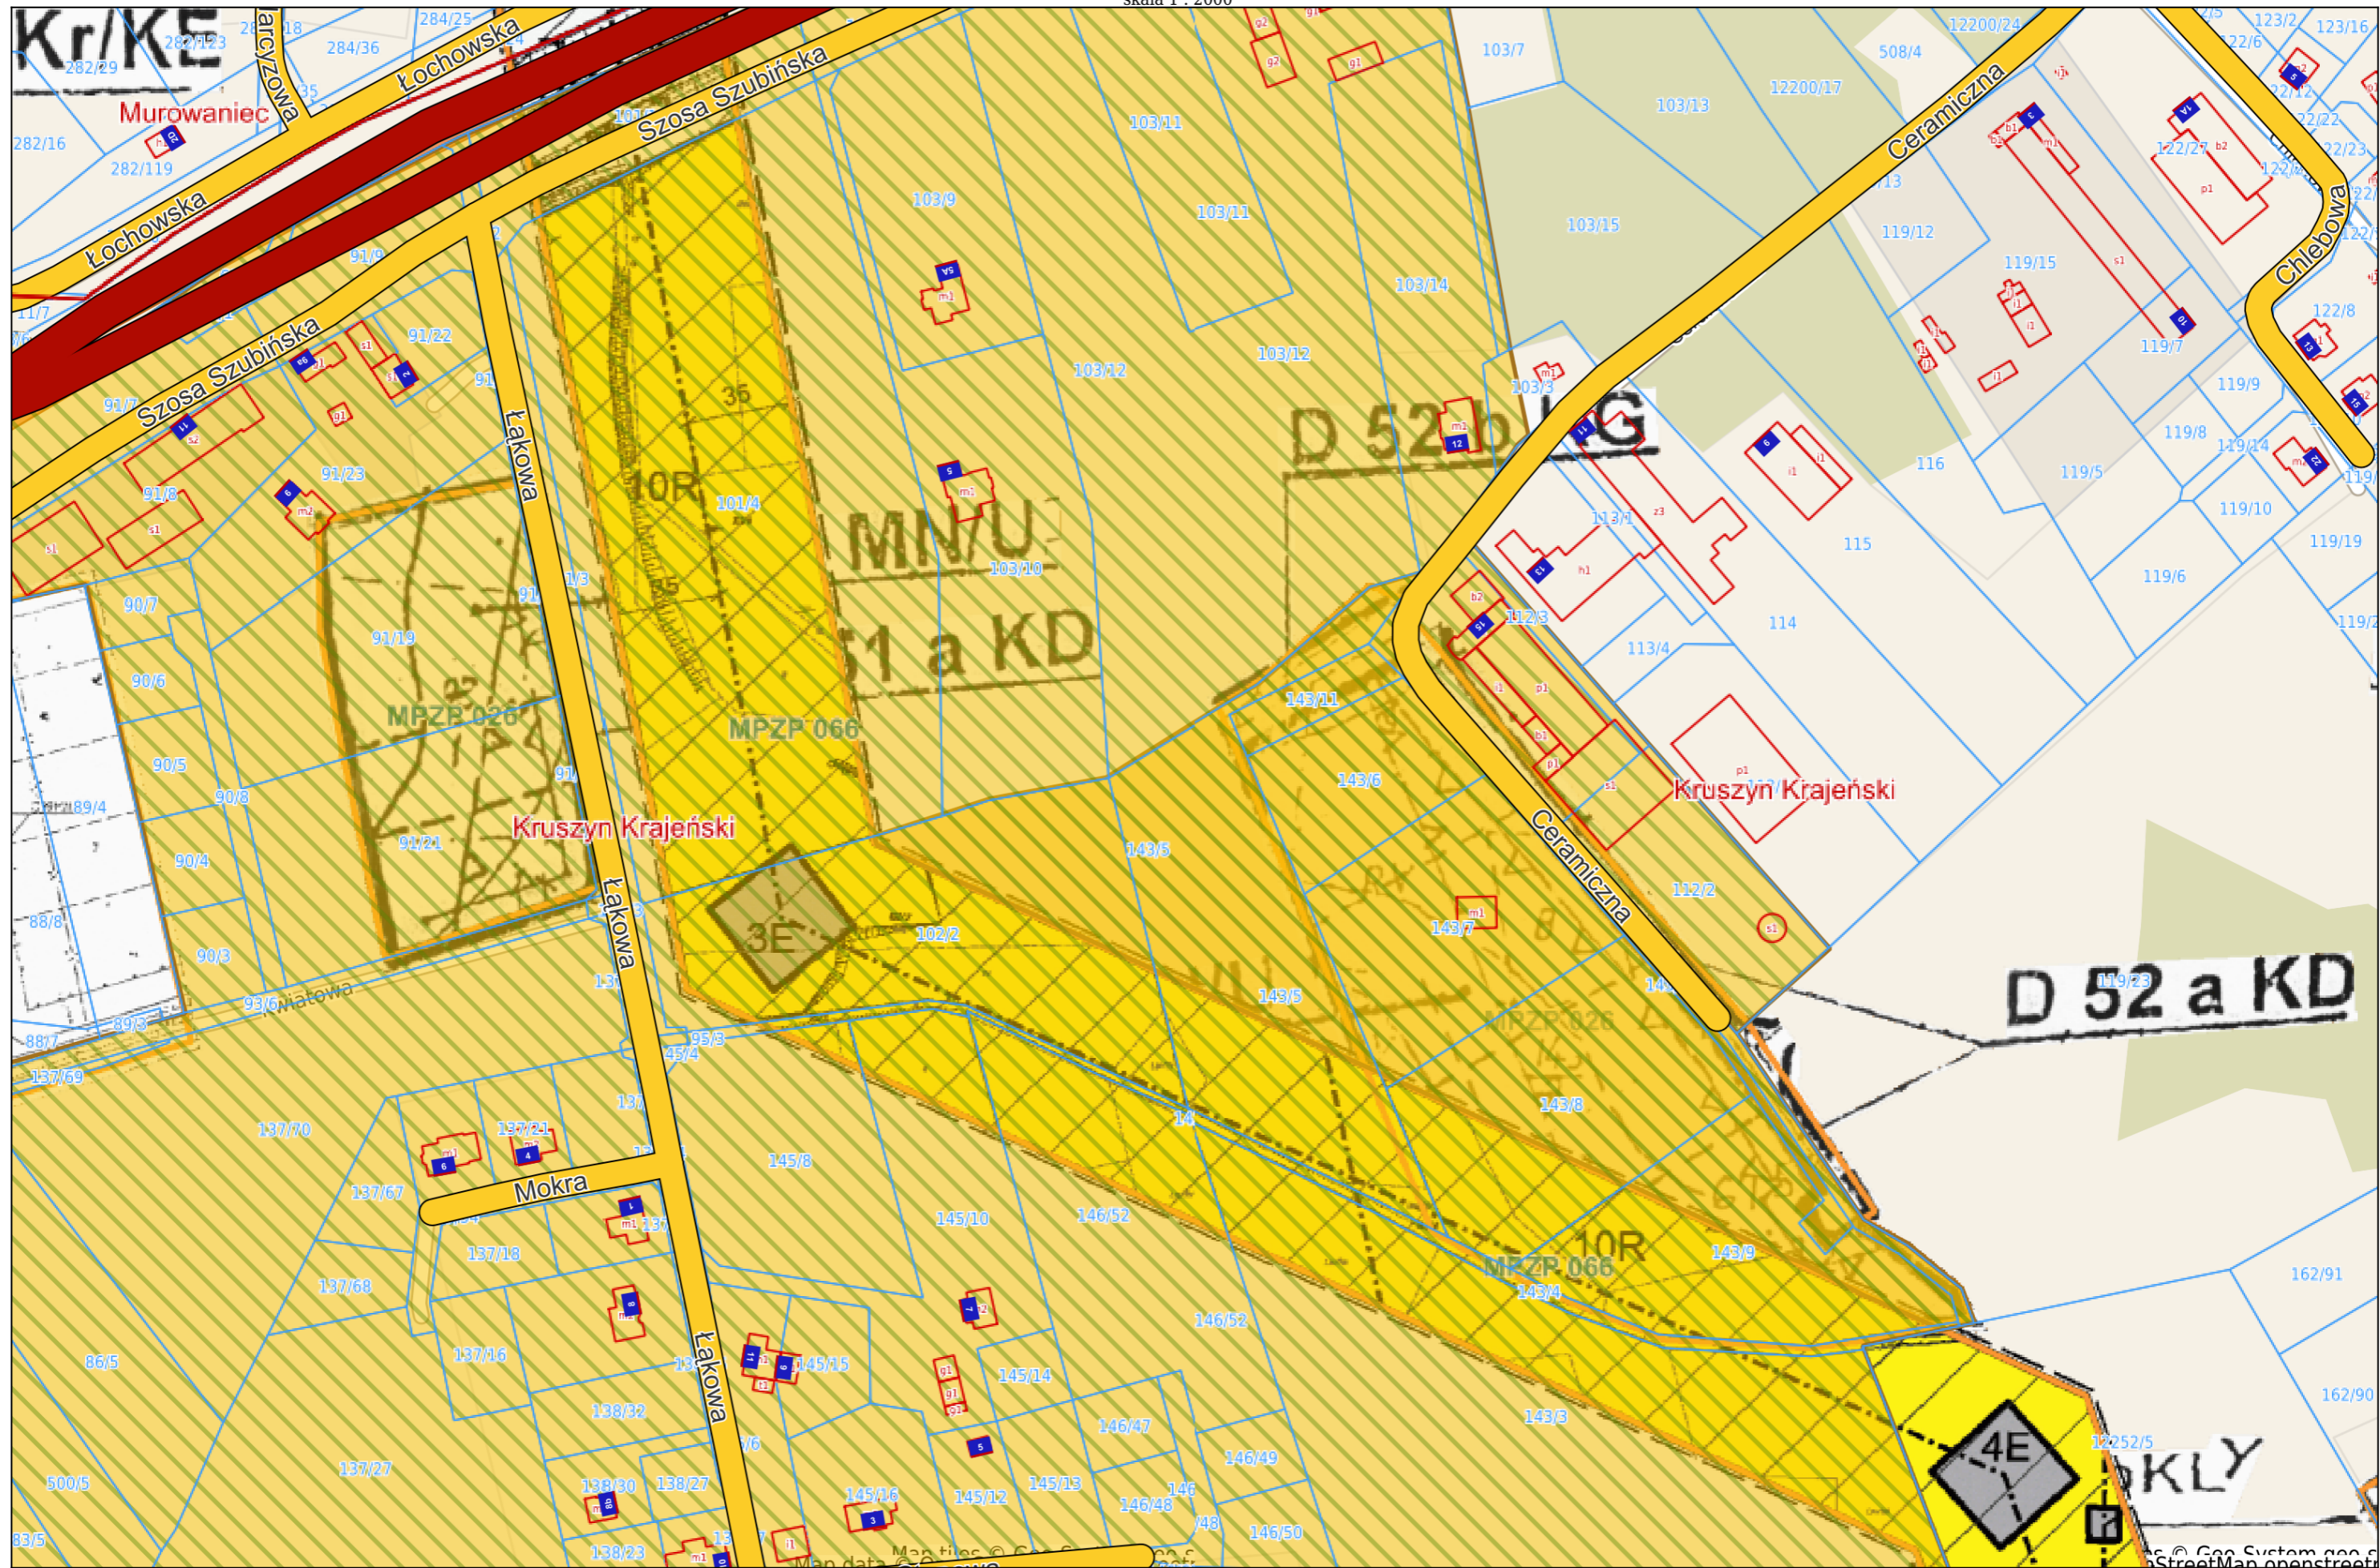

Białe Błota - System Informacji Przestrzennej Zagospodarowanie przestrzenne

skala 1 : 2000

Map tiles © Geo System geo.s...
Map data © OpenStreetMap openstreetr...

Map tiles © Geo System geo.s...
Map data © OpenStreetMap openstreetr...

Białe Błota - System Informacji Przestrzennej
Zagospodarowanie przestrzenne

skala 1 : 2000

Białe Błota - System Informacji Przestrzennej

Zagospodarowanie przestrzenne

skala 1 : 500

Map tiles © OpenStreetMap contributors

Map data © OpenStreetMap contributors

Załącznik nr 25 - Uchwała nr RGK.0007.117.2021 z dnia 26 października 2021 roku w sprawie przystąpienia do sporządzenia miejscowego planu zagospodarowania przestrzennego dla terenu położonego w rejonie ulicy Rowiec w miejscowości Drzewce, w obrębie ewidencyjnym Białe Błota, gmina Białe Błota

Białe Błota - System Informacji Przestrzennej

skala 1 : 1000

Map tiles © Geo System geo.s...
Map data © OpenStreetMap openstreetm...

Map tiles © Geo System geo.s...
Map data © OpenStreetMap openstreetm...