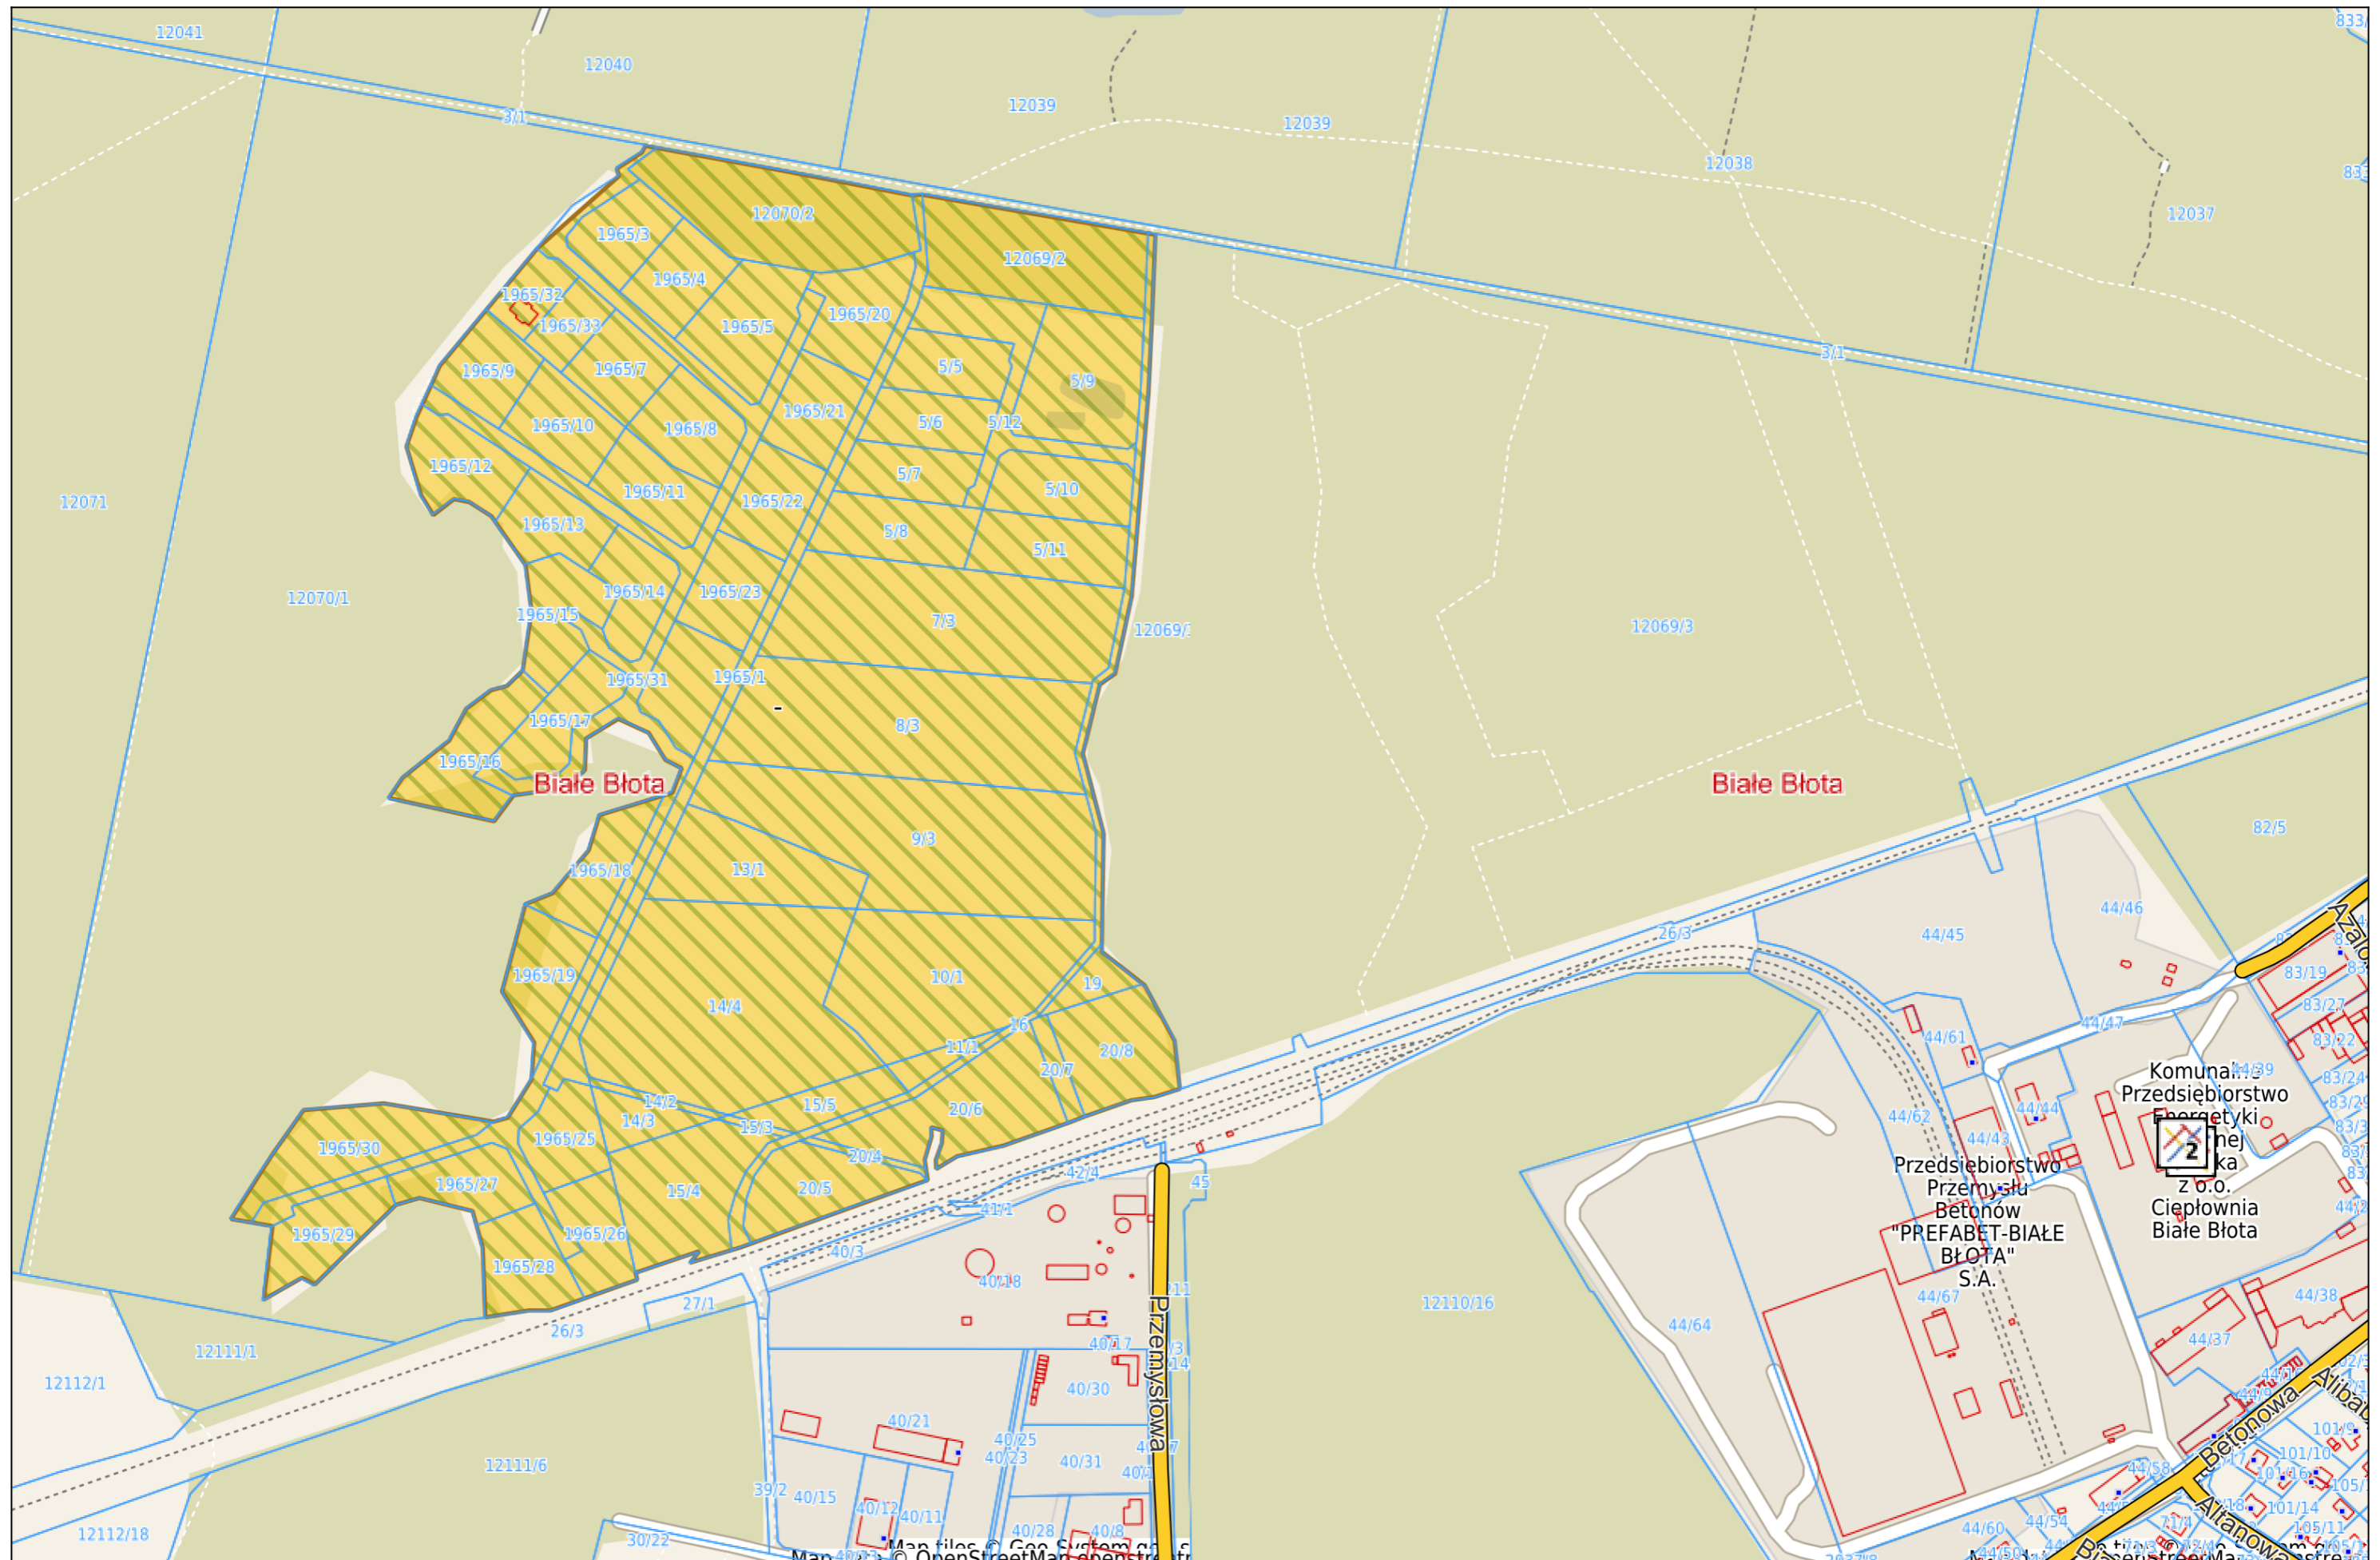

Białe Błota - System Informacji Przestrzennej Zagospodarowanie przestrzenne

skala 1 : 4000

Białe Błota - System Informacji Przestrzennej

Zagospodarowanie przestrzenne

skala 1 : 2000

Załącznik nr 14 - Uchwała nr RGK.0007.47.2018 z dnia 29 maja 2018 roku w sprawie przystąpienia do sporządzenia miejscowego planu zagospodarowania przestrzennego w rejonie ulic Olszynowej, Leszczynowej i Kasztanowej w miejscowości Kruszyn Krajeński, gmina Białe Błota

Białe Błota - System Informacji Przestrzennej Zagospodarowanie przestrzenne

skala 1 : 2000

Map tiles © Geo System geo.s...
Map data © OpenStreetMap openstreetr...

Map tiles © Geo System geo.s...
Map data © OpenStreetMap openstreetr...

Białe Błota - System Informacji Przestrzennej
Zagospodarowanie przestrzenne

skala 1 : 2000

Białe Błota - System Informacji Przestrzennej

Zagospodarowanie przestrzenne

skala 1 : 500

Map tiles © OpenStreetMap contributors

Map data © OpenStreetMap contributors

Załącznik nr 25 - Uchwała nr RGK.0007.117.2021 z dnia 26 października 2021 roku w sprawie przystąpienia do sporządzenia miejscowego planu zagospodarowania przestrzennego dla terenu położonego w rejonie ulicy Rowiec w miejscowości Drzewce, w obrębie ewidencyjnym Białe Błota, gmina Białe Błota