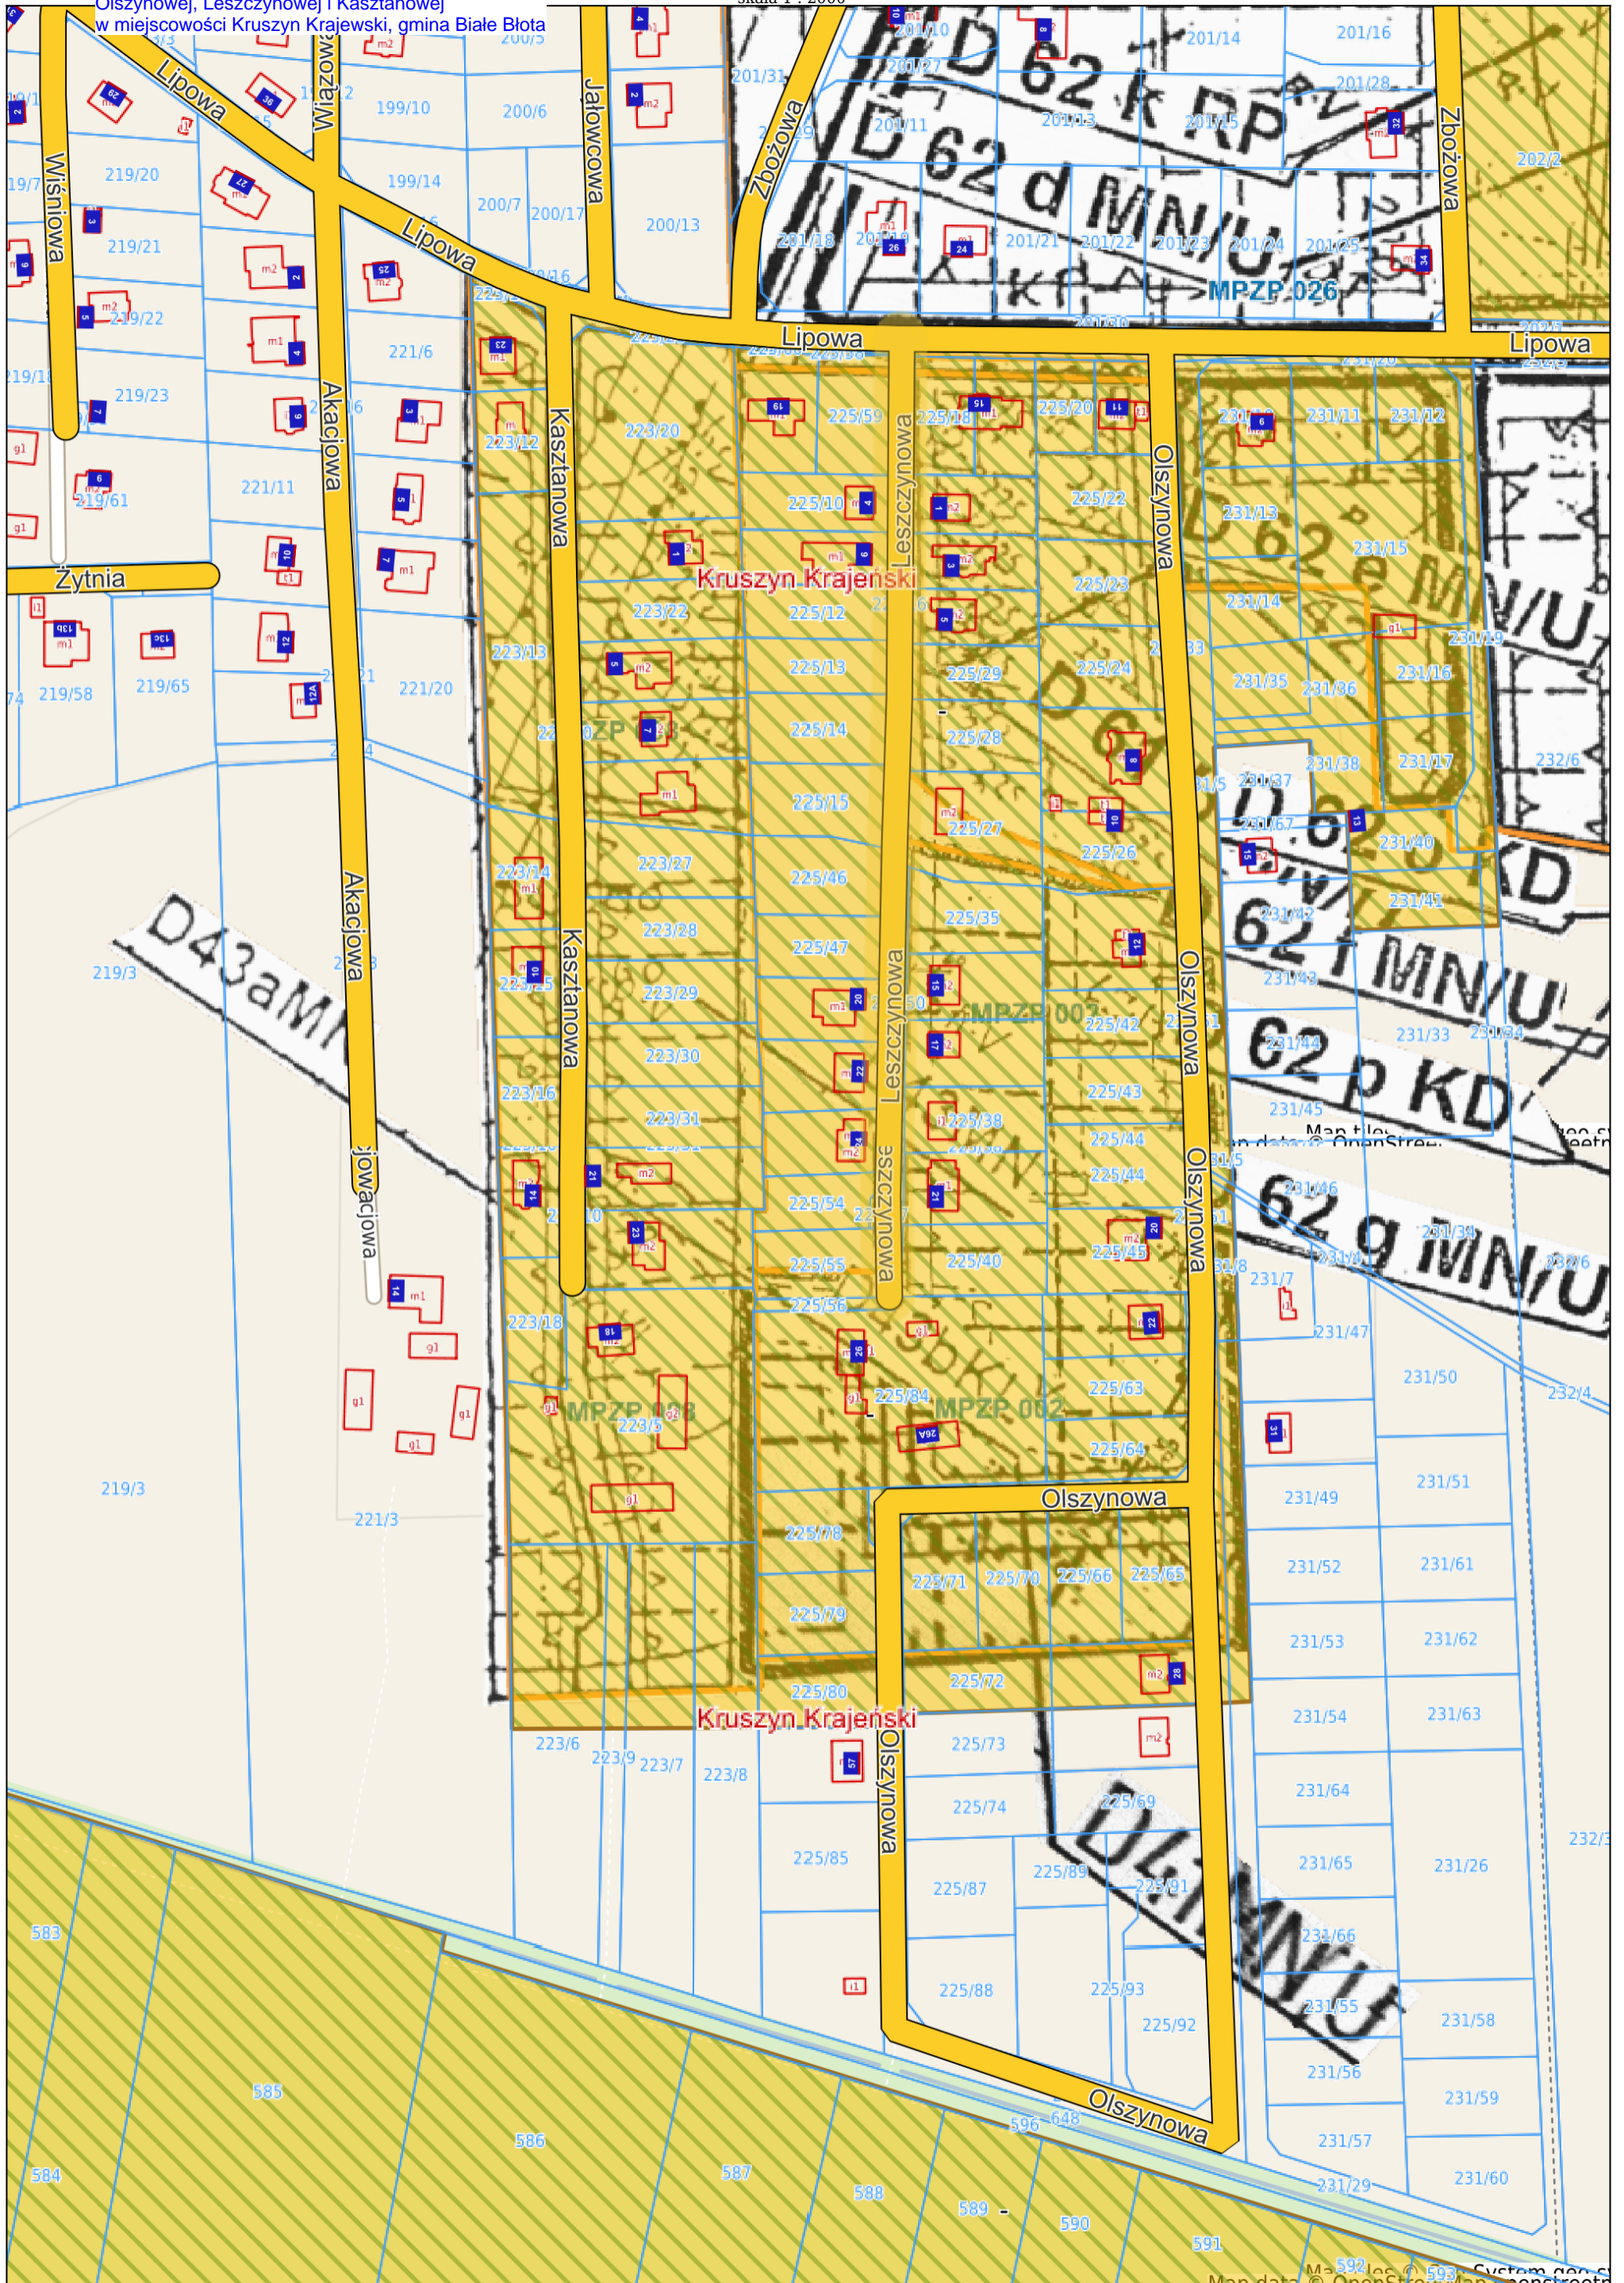

Załącznik nr 8 - Uchwała nr RGK.0007.76.2012 z dnia 21 czerwca 2012 roku w sprawie przystąpienia do sporządzenia miejscowego planu zagospodarowania przestrzennego wraz ze zmianą miejscowego planu zagospodarowania dla terenu w rejonie ulicy Ceramicznej i Łąkowej w miejscowości Kruszyn Krajeński, gmina Białe Błota

Białe Błota - System Informacji Przestrzennej Zagospodarowanie przestrzenne

skala 1 : 4000

Białe Błota - System Informacji Przestrzennej

Zagospodarowanie przestrzenne

skala 1 : 2000

Załącznik nr 14 - Uchwała nr RGK.0007.47.2018 z dnia 29 maja 2018 roku w sprawie przystąpienia do sporządzenia miejscowego planu zagospodarowania przestrzennego w rejonie ulic Olszynowej, Leszczynowej i Kasztanowej w miejscowości Kruszyn Krajeński, gmina Białe Błota

Białe Błota - System Informacji Przestrzennej Zagospodarowanie przestrzenne

skala 1 : 2000

Map tiles © Geo System geo.s...
Map data © OpenStreetMap openstreetr...

Map tiles © Geo System geo.s...
Map data © OpenStreetMap openstreetr...

Map data © OpenStreetMap contributors

Załącznik nr 25 - Uchwała nr RGK.0007.117.2021 z dnia 26 października 2021 roku w sprawie przystąpienia do sporządzenia miejscowego planu zagospodarowania przestrzennego dla terenu położonego w rejonie ulicy Rowiec w miejscowości Drzewce, w obrębie ewidencyjnym Białe Błota, gmina Białe Błota