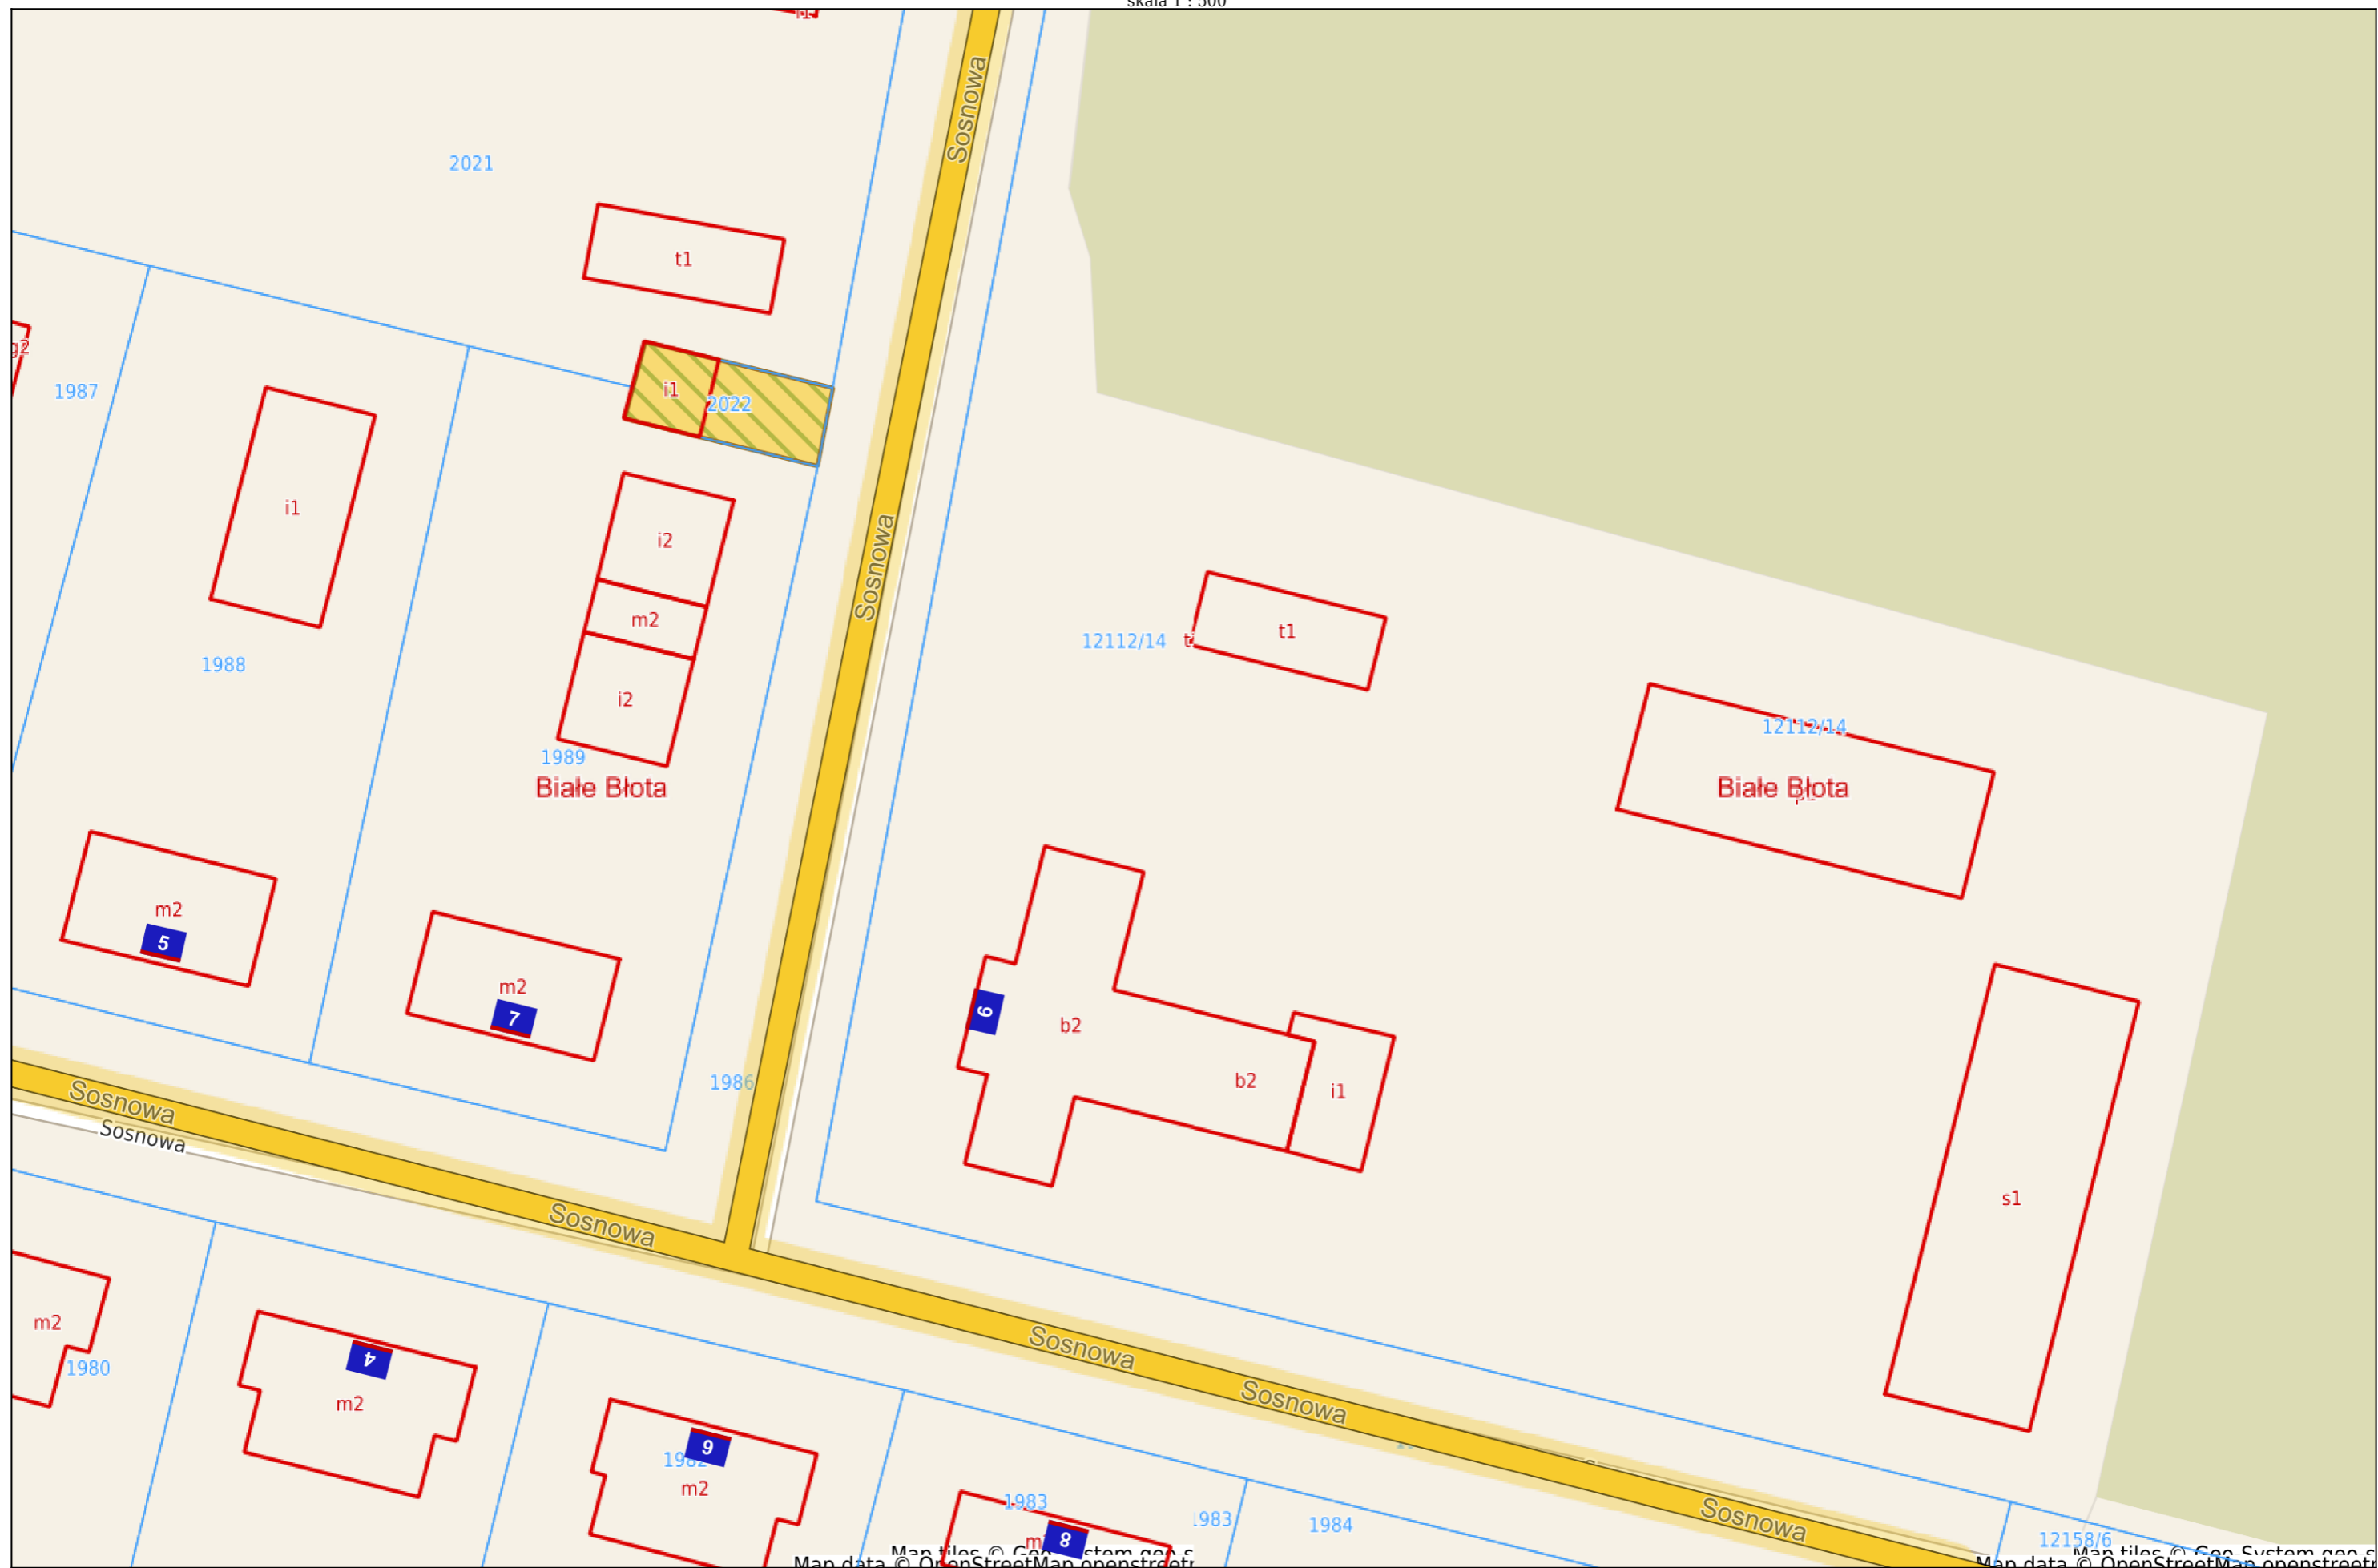

Białe Błota - System Informacji Przestrzennej
Zagospodarowanie przestrzenne

skala 1 : 2000

Białe Błota - System Informacji Przestrzennej

Zagospodarowanie przestrzenne

skala 1 : 500

Map tiles © OpenStreetMap contributors

Map data © OpenStreetMap contributors

Załącznik nr 25 - Uchwała nr RGK.0007.117.2021 z dnia 26 października 2021 roku w sprawie przystąpienia do sporządzenia miejscowego planu zagospodarowania przestrzennego dla terenu położonego w rejonie ulicy Rowiec w miejscowości Drzewce, w obrębie ewidencyjnym Białe Błota, gmina Białe Błota