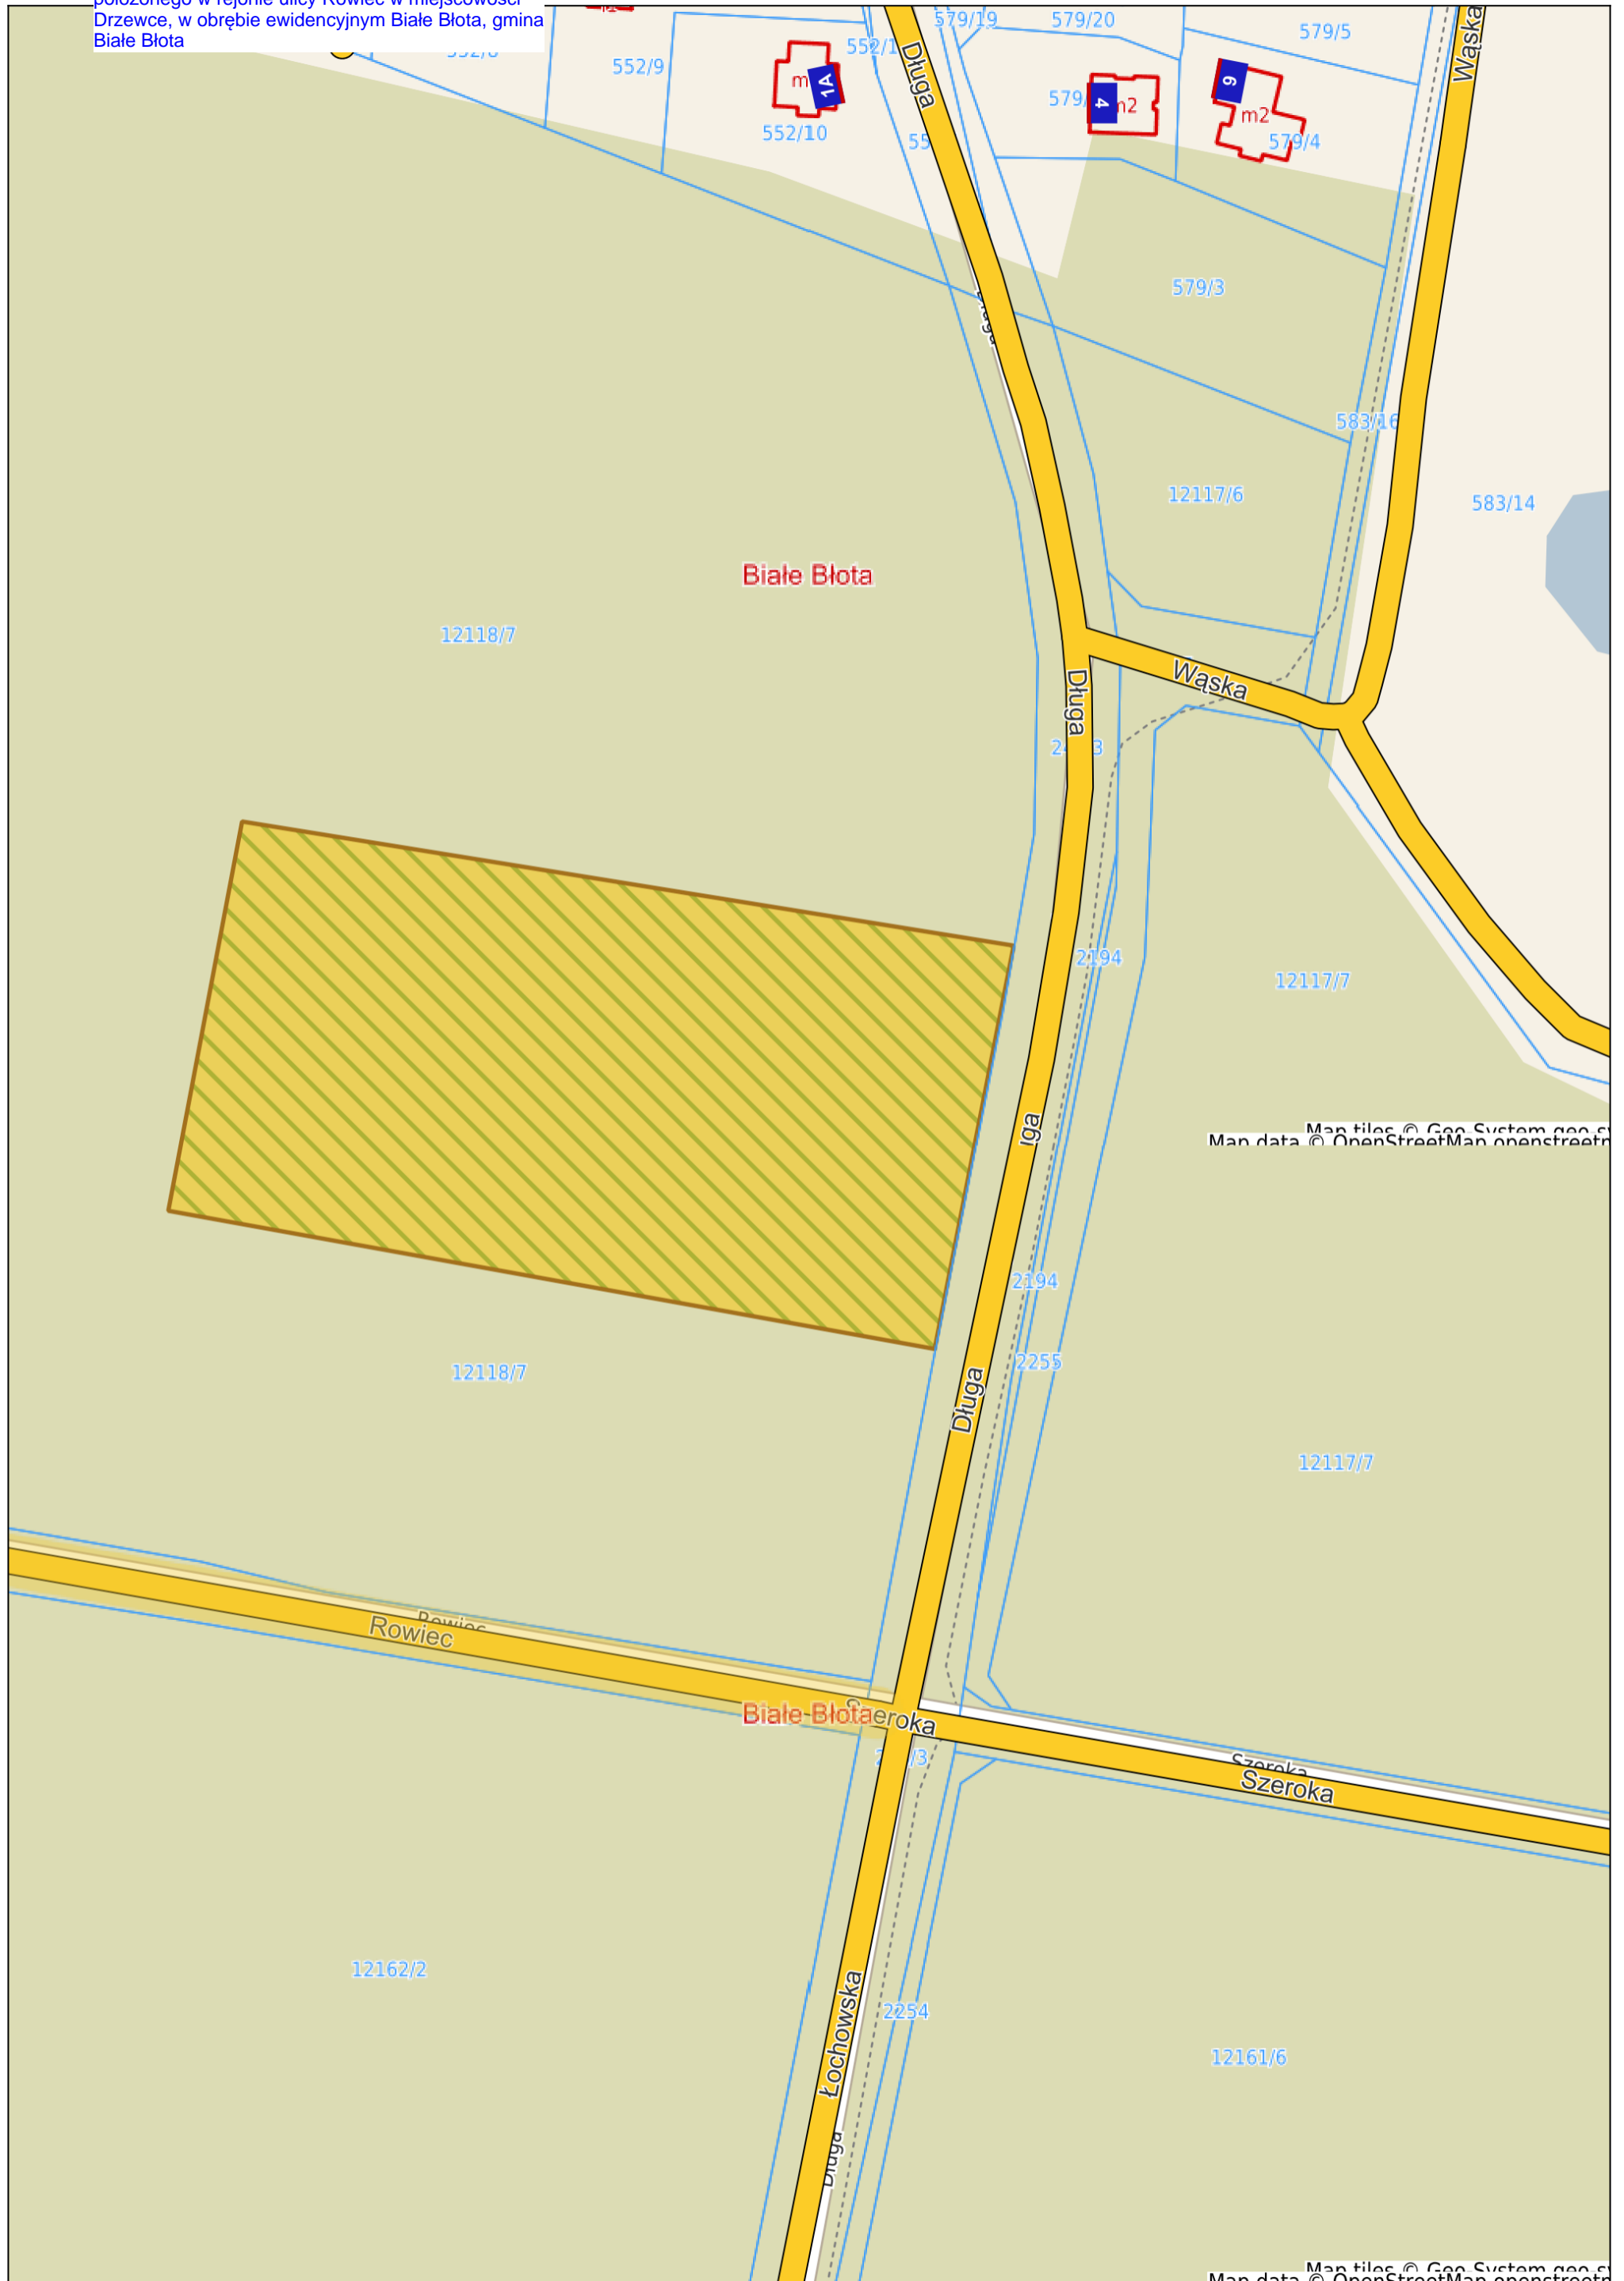

Załącznik nr 25 - Uchwała nr RGK.0007.117.2021 z dnia 26 października 2021 roku w sprawie przystąpienia do sporządzenia miejscowego planu zagospodarowania przestrzennego dla terenu położonego w rejonie ulicy Rowiec w miejscowości Drzewce, w obrębie ewidencyjnym Białe Błota, gmina Białe Błota

Białe Błota - System Informacji Przestrzennej

skala 1 : 1000

Map tiles © Geo System geo.s...
Map data © OpenStreetMap openstreetm...

Map tiles © Geo System geo.s...
Map data © OpenStreetMap openstreetm...