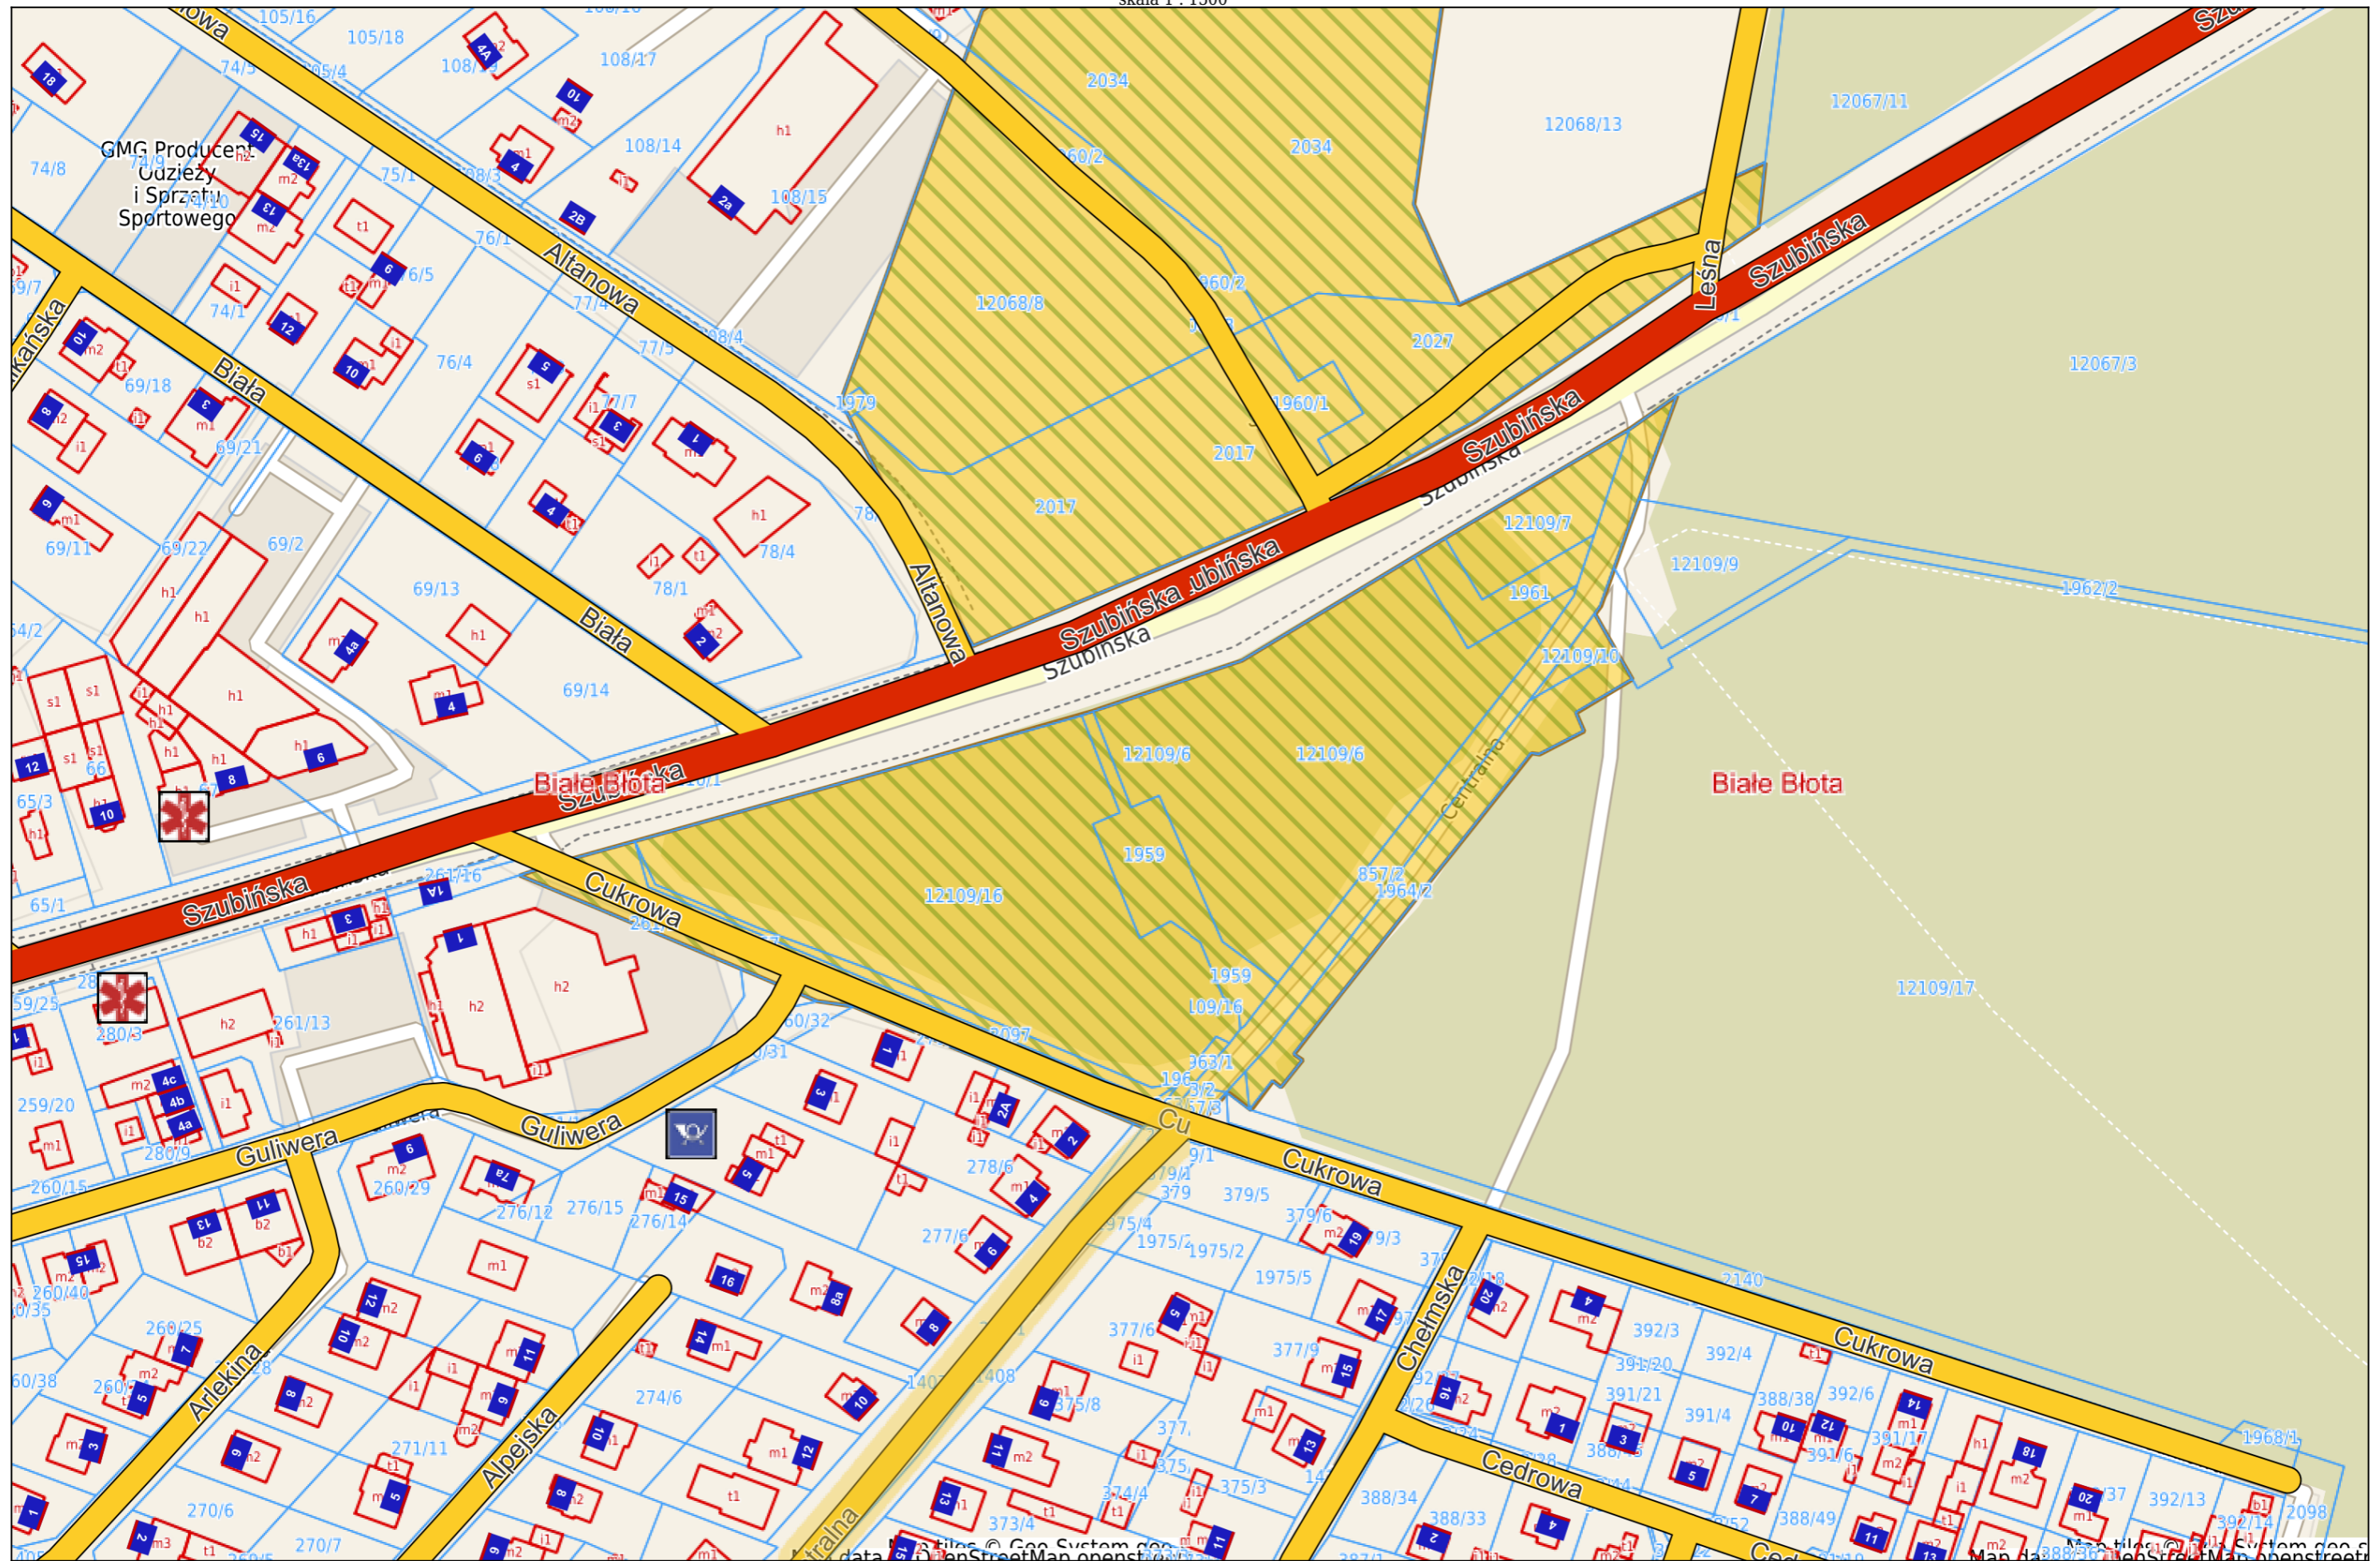

Map data © OpenStreetMap contributors

Załącznik nr 25 - Uchwała nr RGK.0007.117.2021 z dnia 26 października 2021 roku w sprawie przystąpienia do sporządzenia miejscowego planu zagospodarowania przestrzennego dla terenu położonego w rejonie ulicy Rowiec w miejscowości Drzewce, w obrębie ewidencyjnym Białe Błota, gmina Białe Błota

Białe Błota - System Informacji Przestrzennej

skala 1 : 1000

Map tiles © Geo System geo.s...
Map data © OpenStreetMap openstreetm...

Map tiles © Geo System geo.s...
Map data © OpenStreetMap openstreetm...