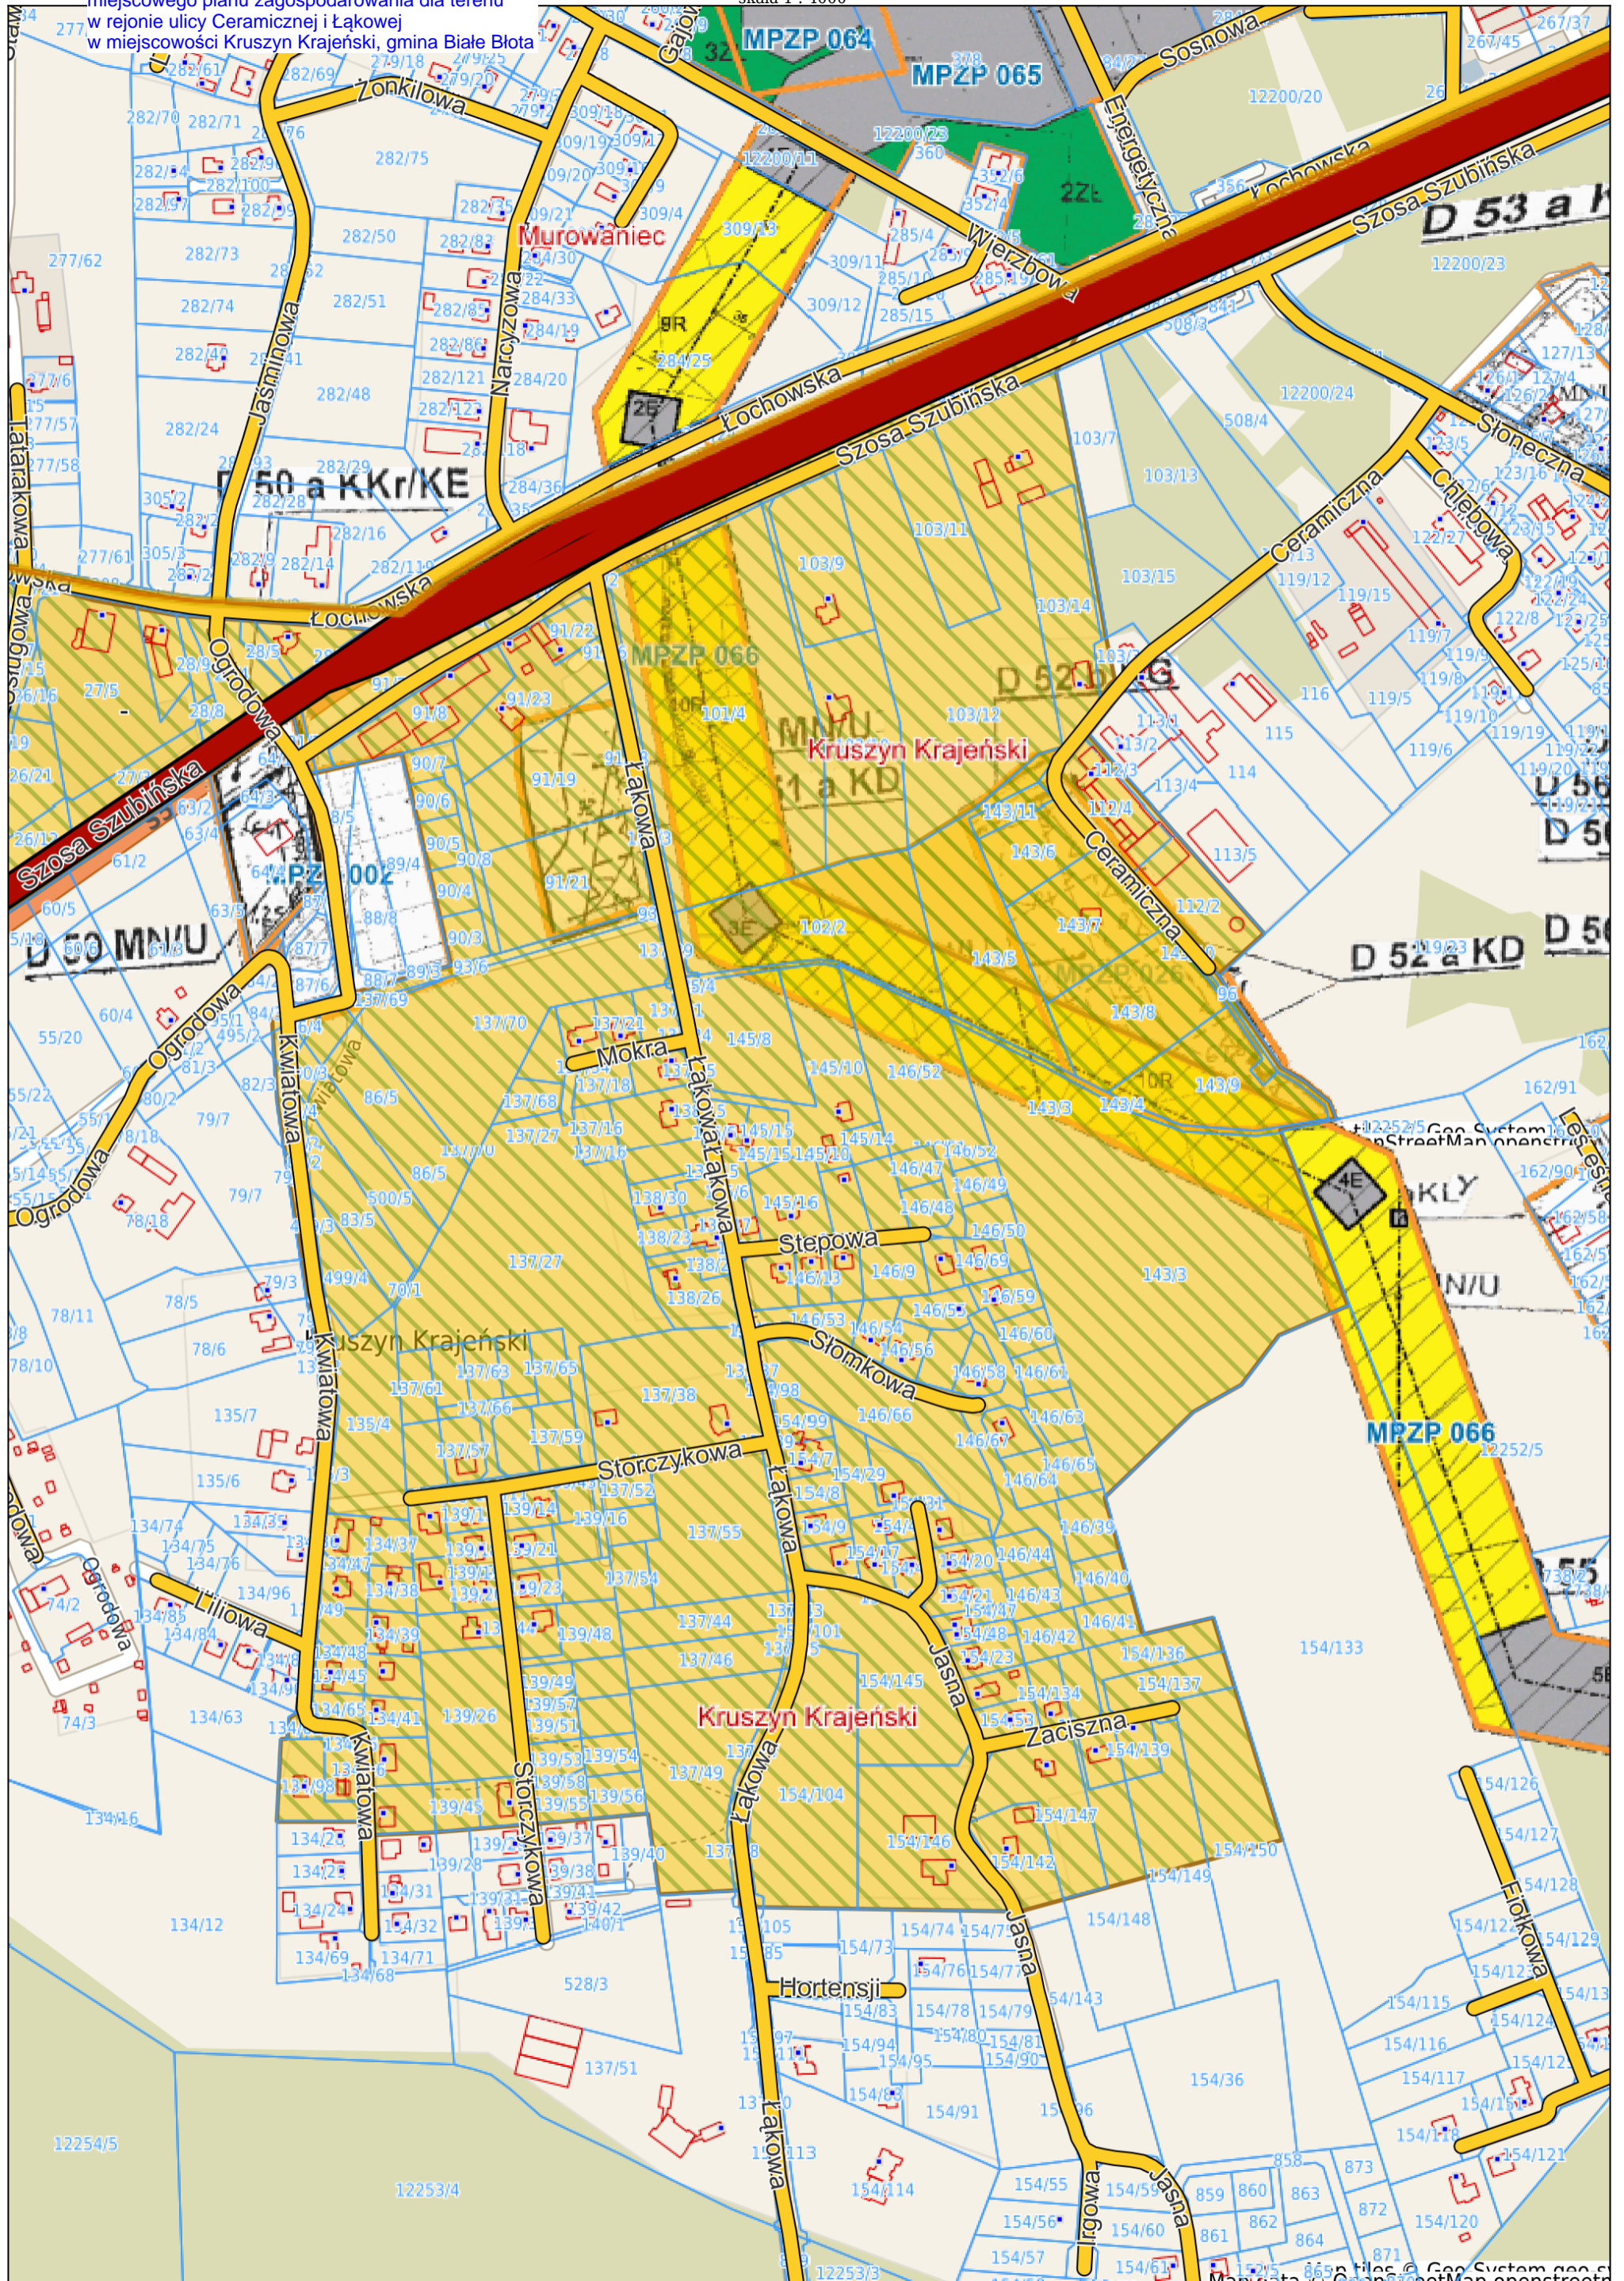

Załącznik nr 8 - Uchwała nr RGK.0007.76.2012 z dnia 21 czerwca 2012 roku w sprawie przystąpienia do sporządzenia miejscowego planu zagospodarowania przestrzennego wraz ze zmianą miejscowego planu zagospodarowania dla terenu w rejonie ulicy Ceramicznej i Łąkowej w miejscowości Kruszyn Krajeński, gmina Białe Błota

Białe Błota - System Informacji Przestrzennej Zagospodarowanie przestrzenne

skala 1 : 4000

Białe Błota - System Informacji Przestrzennej

Zagospodarowanie przestrzenne

skala 1 : 2000

Załącznik nr 14 - Uchwała nr RGK.0007.47.2018 z dnia 29 maja 2018 roku w sprawie przystąpienia do sporządzenia miejscowego planu zagospodarowania przestrzennego w rejonie ulic Olszynowej, Leszczynowej i Kasztanowej w miejscowości Kruszyn Krajeński, gmina Białe Błota

Białe Błota - System Informacji Przestrzennej Zagospodarowanie przestrzenne

skala 1 : 2000

Map tiles © Geo System geo.s...
Map data © OpenStreetMap openstreetr...

Map tiles © Geo System geo.s...
Map data © OpenStreetMap openstreetr...

Map data © OpenStreetMap contributors

Załącznik nr 25 - Uchwała nr RGK.0007.117.2021 z dnia 26 października 2021 roku w sprawie przystąpienia do sporządzenia miejscowego planu zagospodarowania przestrzennego dla terenu położonego w rejonie ulicy Rowiec w miejscowości Drzewce, w obrębie ewidencyjnym Białe Błota, gmina Białe Błota