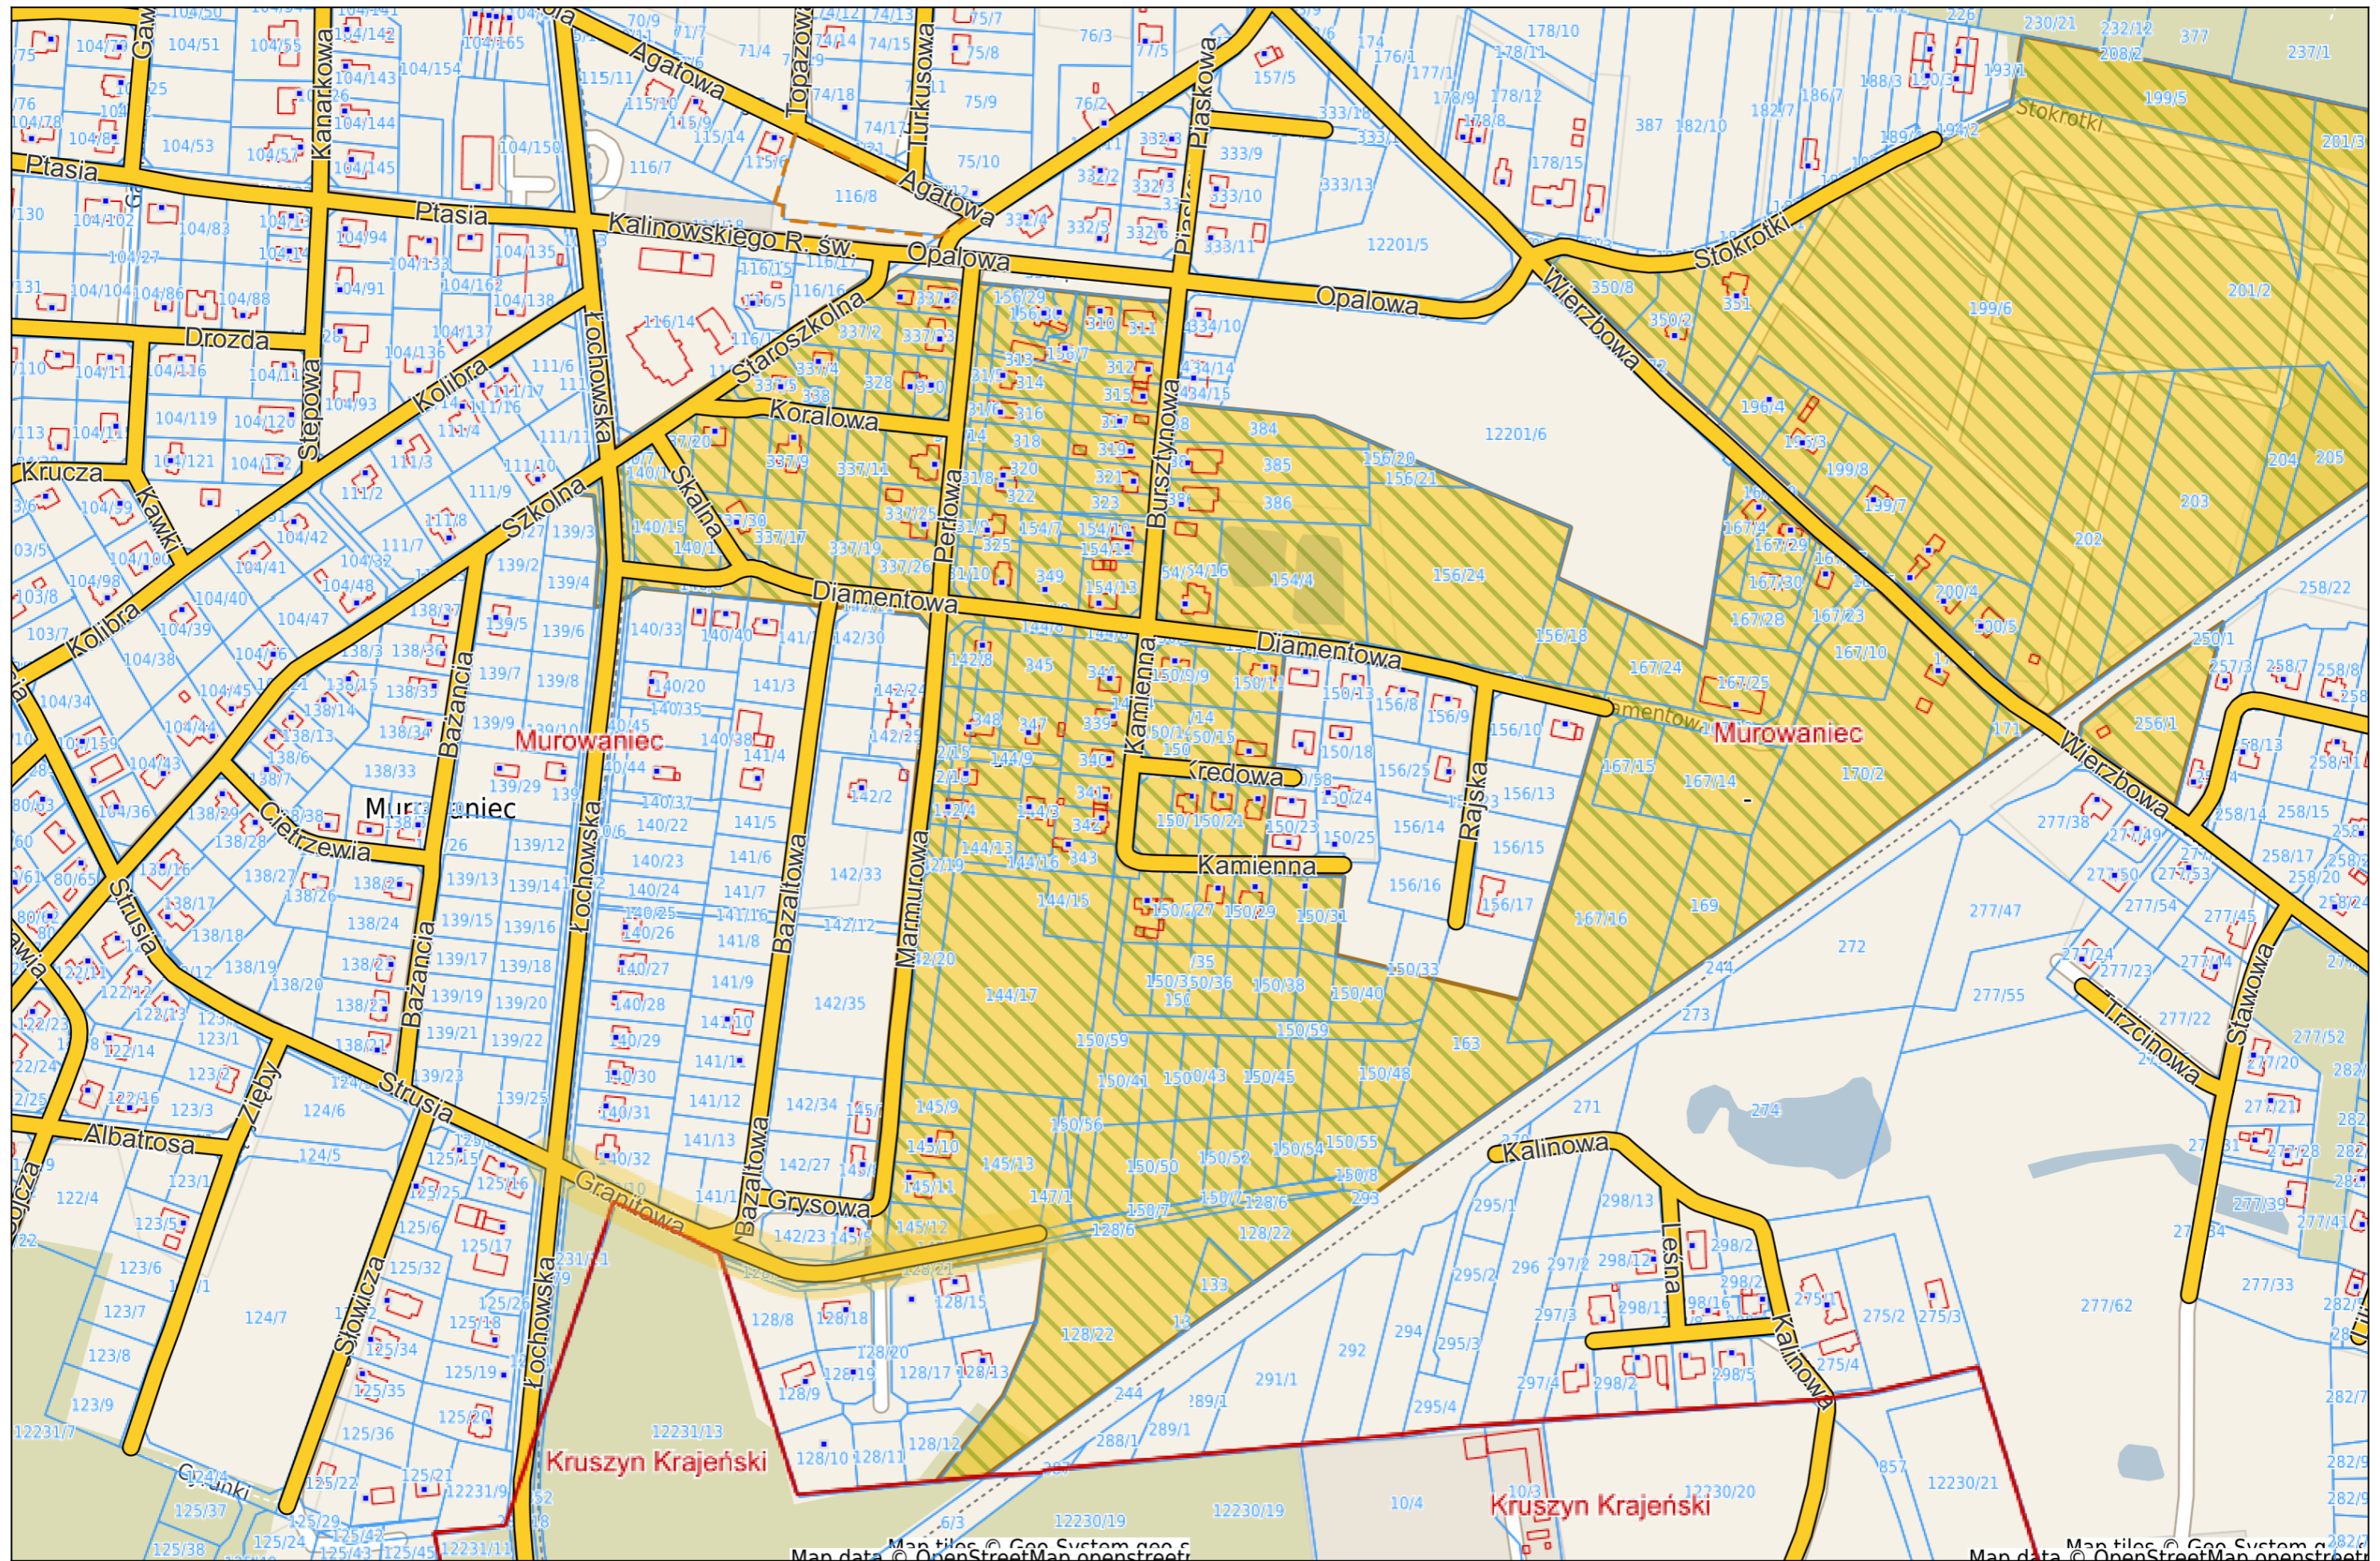

Map data © OpenStreetMap contributors

Załącznik nr 25 - Uchwała nr RGK.0007.117.2021 z dnia 26 października 2021 roku w sprawie przystąpienia do sporządzenia miejscowego planu zagospodarowania przestrzennego dla terenu położonego w rejonie ulicy Rowiec w miejscowości Drzewce, w obrębie ewidencyjnym Białe Błota, gmina Białe Błota

Białe Błota - System Informacji Przestrzennej

skala 1 : 1000

Map tiles © Geo System geo.s...
Map data © OpenStreetMap openstreetm...

Map tiles © Geo System geo.s...
Map data © OpenStreetMap openstreetm...