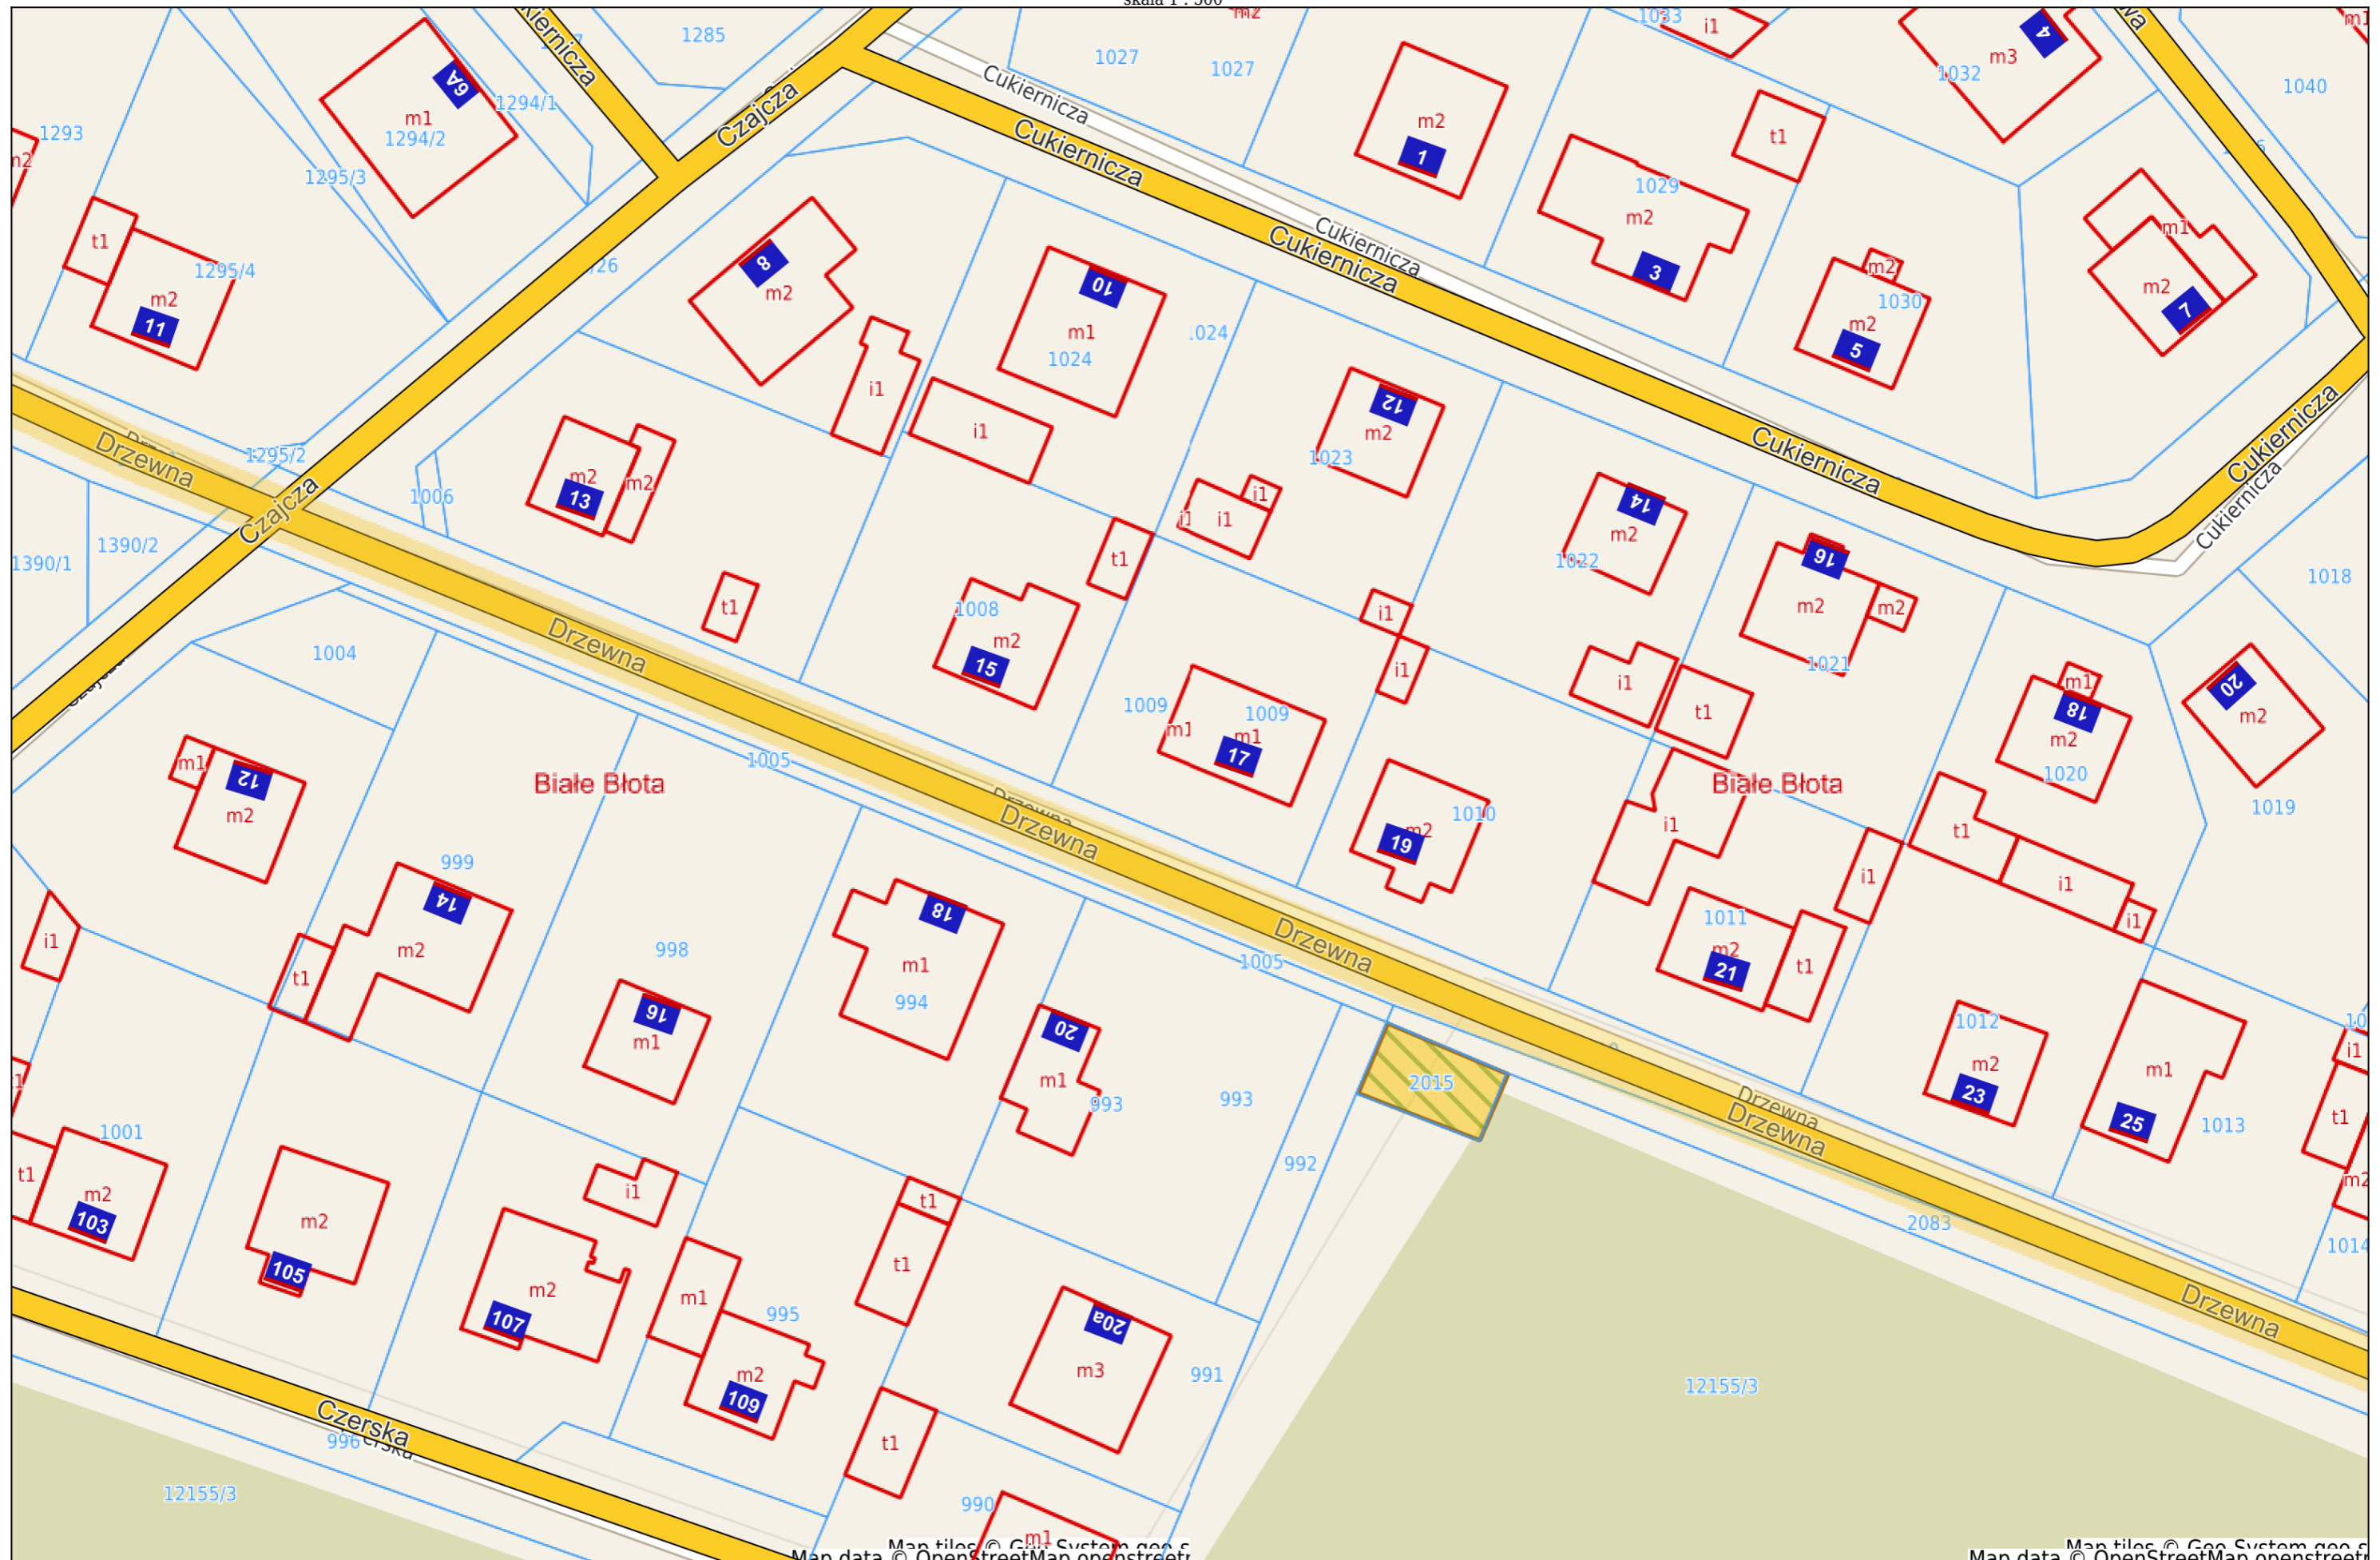

Białe Błota - System Informacji Przestrzennej Zagospodarowanie przestrzenne

skala 1 : 4000

Białe Błota - System Informacji Przestrzennej

Zagospodarowanie przestrzenne

skala 1 : 2000

Załącznik nr 14 - Uchwała nr RGK.0007.47.2018 z dnia 29 maja 2018 roku w sprawie przystąpienia do sporządzenia miejscowego planu zagospodarowania przestrzennego w rejonie ulic Olszynowej, Leszczynowej i Kasztanowej w miejscowości Kruszyn Krajeński, gmina Białe Błota

Białe Błota - System Informacji Przestrzennej
Zagospodarowanie przestrzenne

skala 1 : 2000

Białe Błota - System Informacji Przestrzennej

Zagospodarowanie przestrzenne

skala 1 : 500

Map tiles © OpenStreetMap contributors

Map data © OpenStreetMap contributors

Załącznik nr 25 - Uchwała nr RGK.0007.117.2021 z dnia 26 października 2021 roku w sprawie przystąpienia do sporządzenia miejscowego planu zagospodarowania przestrzennego dla terenu położonego w rejonie ulicy Rowiec w miejscowości Drzewce, w obrębie ewidencyjnym Białe Błota, gmina Białe Błota

Białe Błota - System Informacji Przestrzennej

skala 1 : 1000

Map tiles © Geo System geo.s...
Map data © OpenStreetMap openstreetm...

Map tiles © Geo System geo.s...
Map data © OpenStreetMap openstreetm...