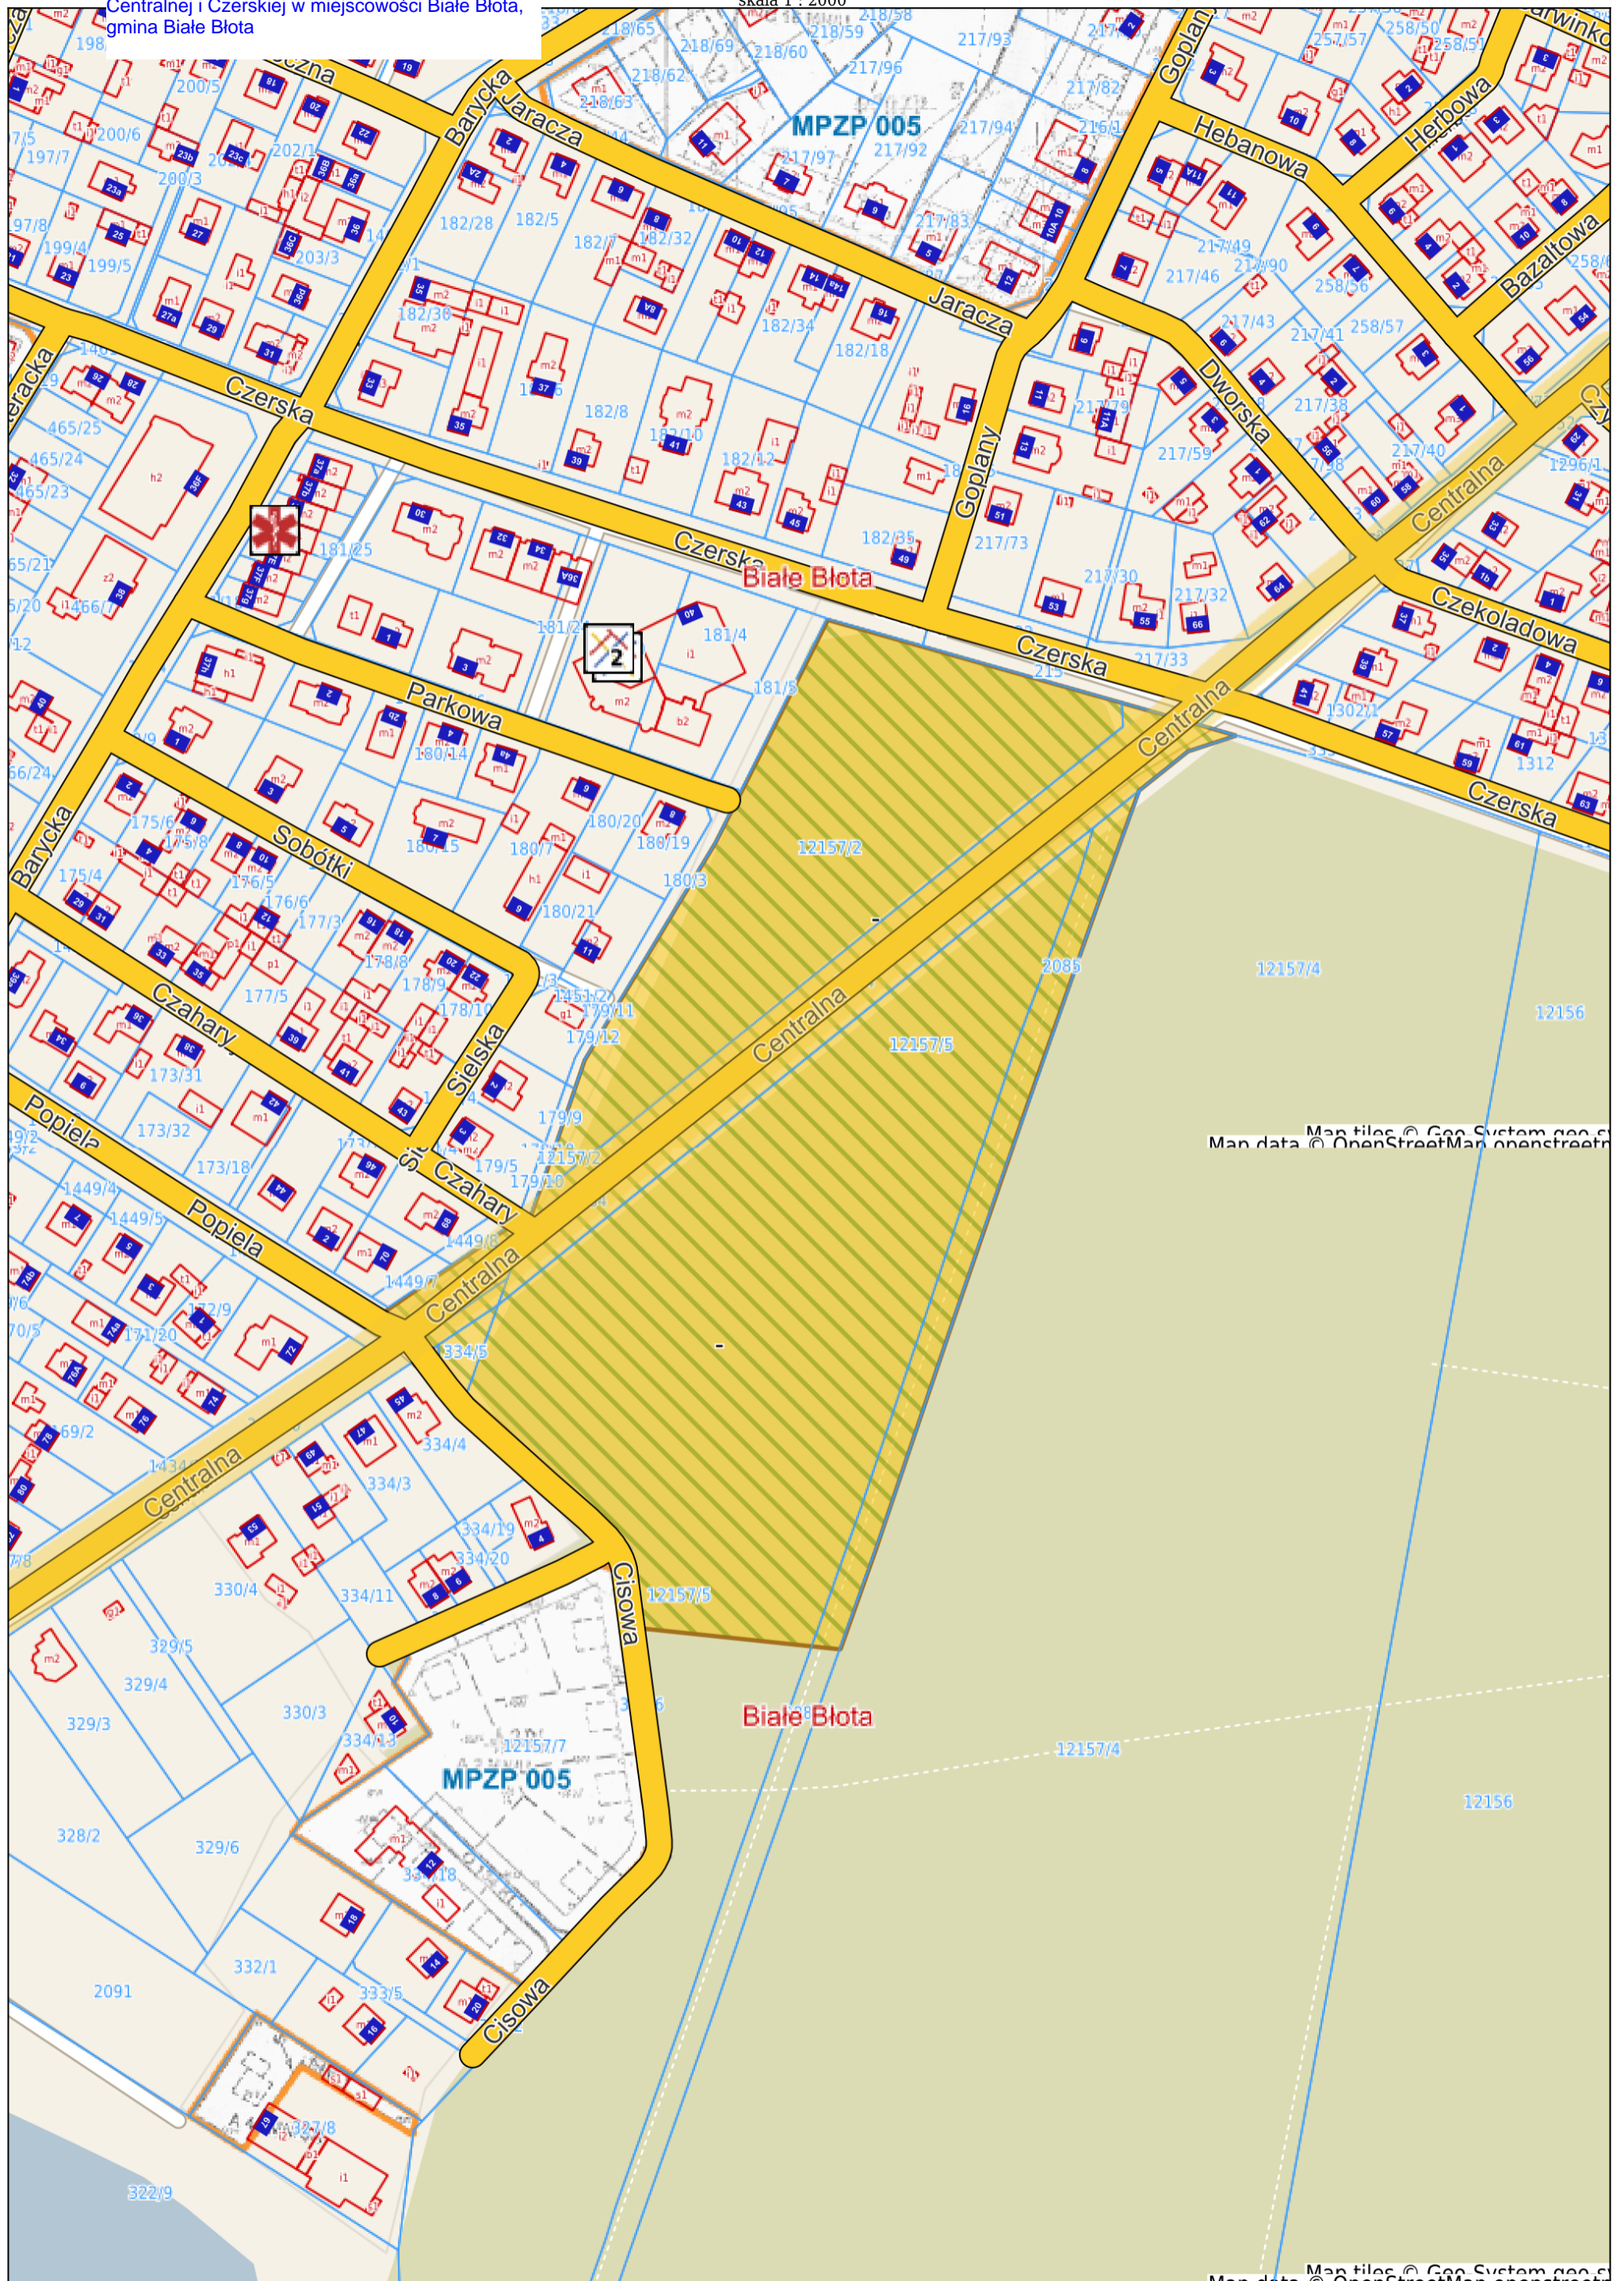

Załącznik nr 8 - Uchwała nr RGK.0007.76.2012 z dnia 21 czerwca 2012 roku w sprawie przystąpienia do sporządzenia miejscowego planu zagospodarowania przestrzennego wraz ze zmianą miejscowego planu zagospodarowania dla terenu w rejonie ulicy Ceramicznej i Łąkowej w miejscowości Kruszyn Krajeński, gmina Białe Błota

Białe Błota - System Informacji Przestrzennej Zagospodarowanie przestrzenne

skala 1 : 4000

Białe Błota - System Informacji Przestrzennej

Zagospodarowanie przestrzenne

skala 1 : 2000

Załącznik nr 14 - Uchwała nr RGK.0007.47.2018 z dnia 29 maja 2018 roku w sprawie przystąpienia do sporządzenia miejscowego planu zagospodarowania przestrzennego w rejonie ulic Olszynowej, Leszczynowej i Kasztanowej w miejscowości Kruszyn Krajeński, gmina Białe Błota

Białe Błota - System Informacji Przestrzennej Zagospodarowanie przestrzenne

skala 1 : 2000

Map tiles © Geo System geo.s...
Map data © OpenStreetMap openstreetr...

Map tiles © Geo System geo.s...
Map data © OpenStreetMap openstreetr...

Map data © OpenStreetMap contributors

Załącznik nr 25 - Uchwała nr RGK.0007.117.2021 z dnia 26 października 2021 roku w sprawie przystąpienia do sporządzenia miejscowego planu zagospodarowania przestrzennego dla terenu położonego w rejonie ulicy Rowiec w miejscowości Drzewce, w obrębie ewidencyjnym Białe Błota, gmina Białe Błota