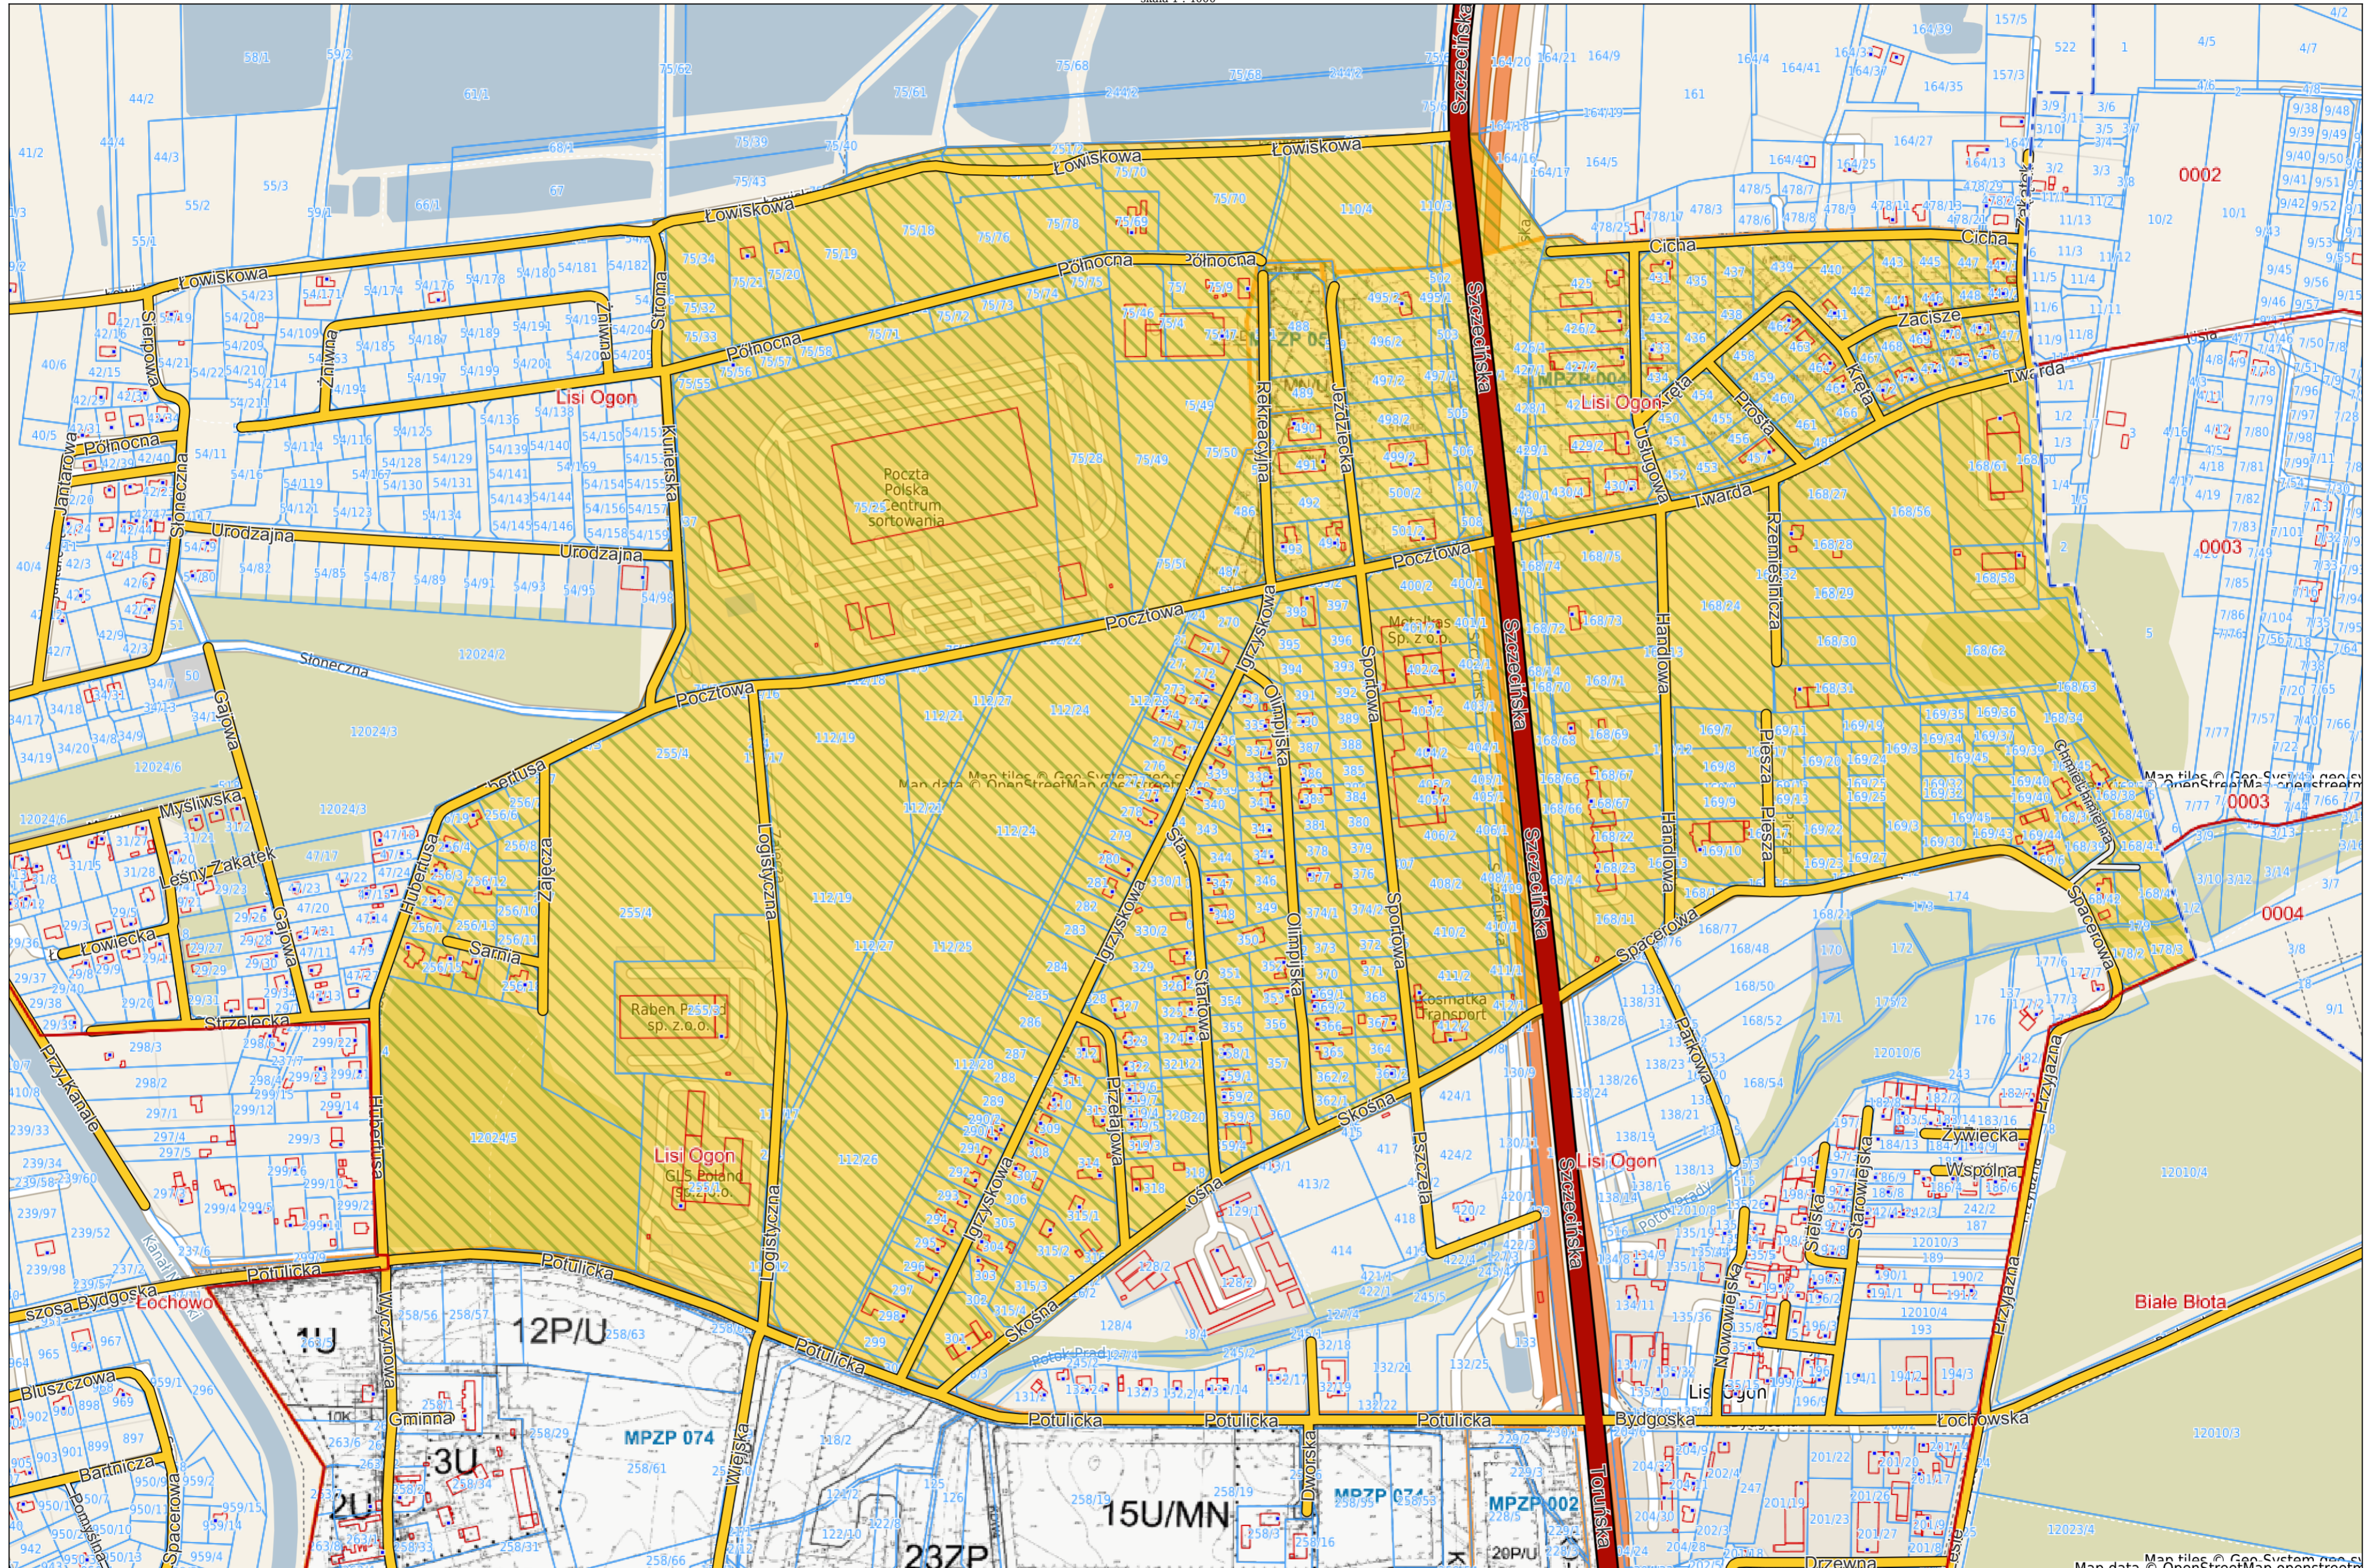

Białe Błota - System Informacji Przestrzennej Zagospodarowanie przestrzenne

skala 1 : 2000

Map tiles © Geo System geo.s...
Map data © OpenStreetMap openstreetr...

Map tiles © Geo System geo.s...
Map data © OpenStreetMap openstreetr...

Białe Błota - System Informacji Przestrzennej
Zagospodarowanie przestrzenne

skala 1 : 2000

Białe Błota - System Informacji Przestrzennej

Zagospodarowanie przestrzenne

skala 1 : 500

Map tiles © OpenStreetMap contributors

Map data © OpenStreetMap contributors

Załącznik nr 25 - Uchwała nr RGK.0007.117.2021 z dnia 26 października 2021 roku w sprawie przystąpienia do sporządzenia miejscowego planu zagospodarowania przestrzennego dla terenu położonego w rejonie ulicy Rowiec w miejscowości Drzewce, w obrębie ewidencyjnym Białe Błota, gmina Białe Błota