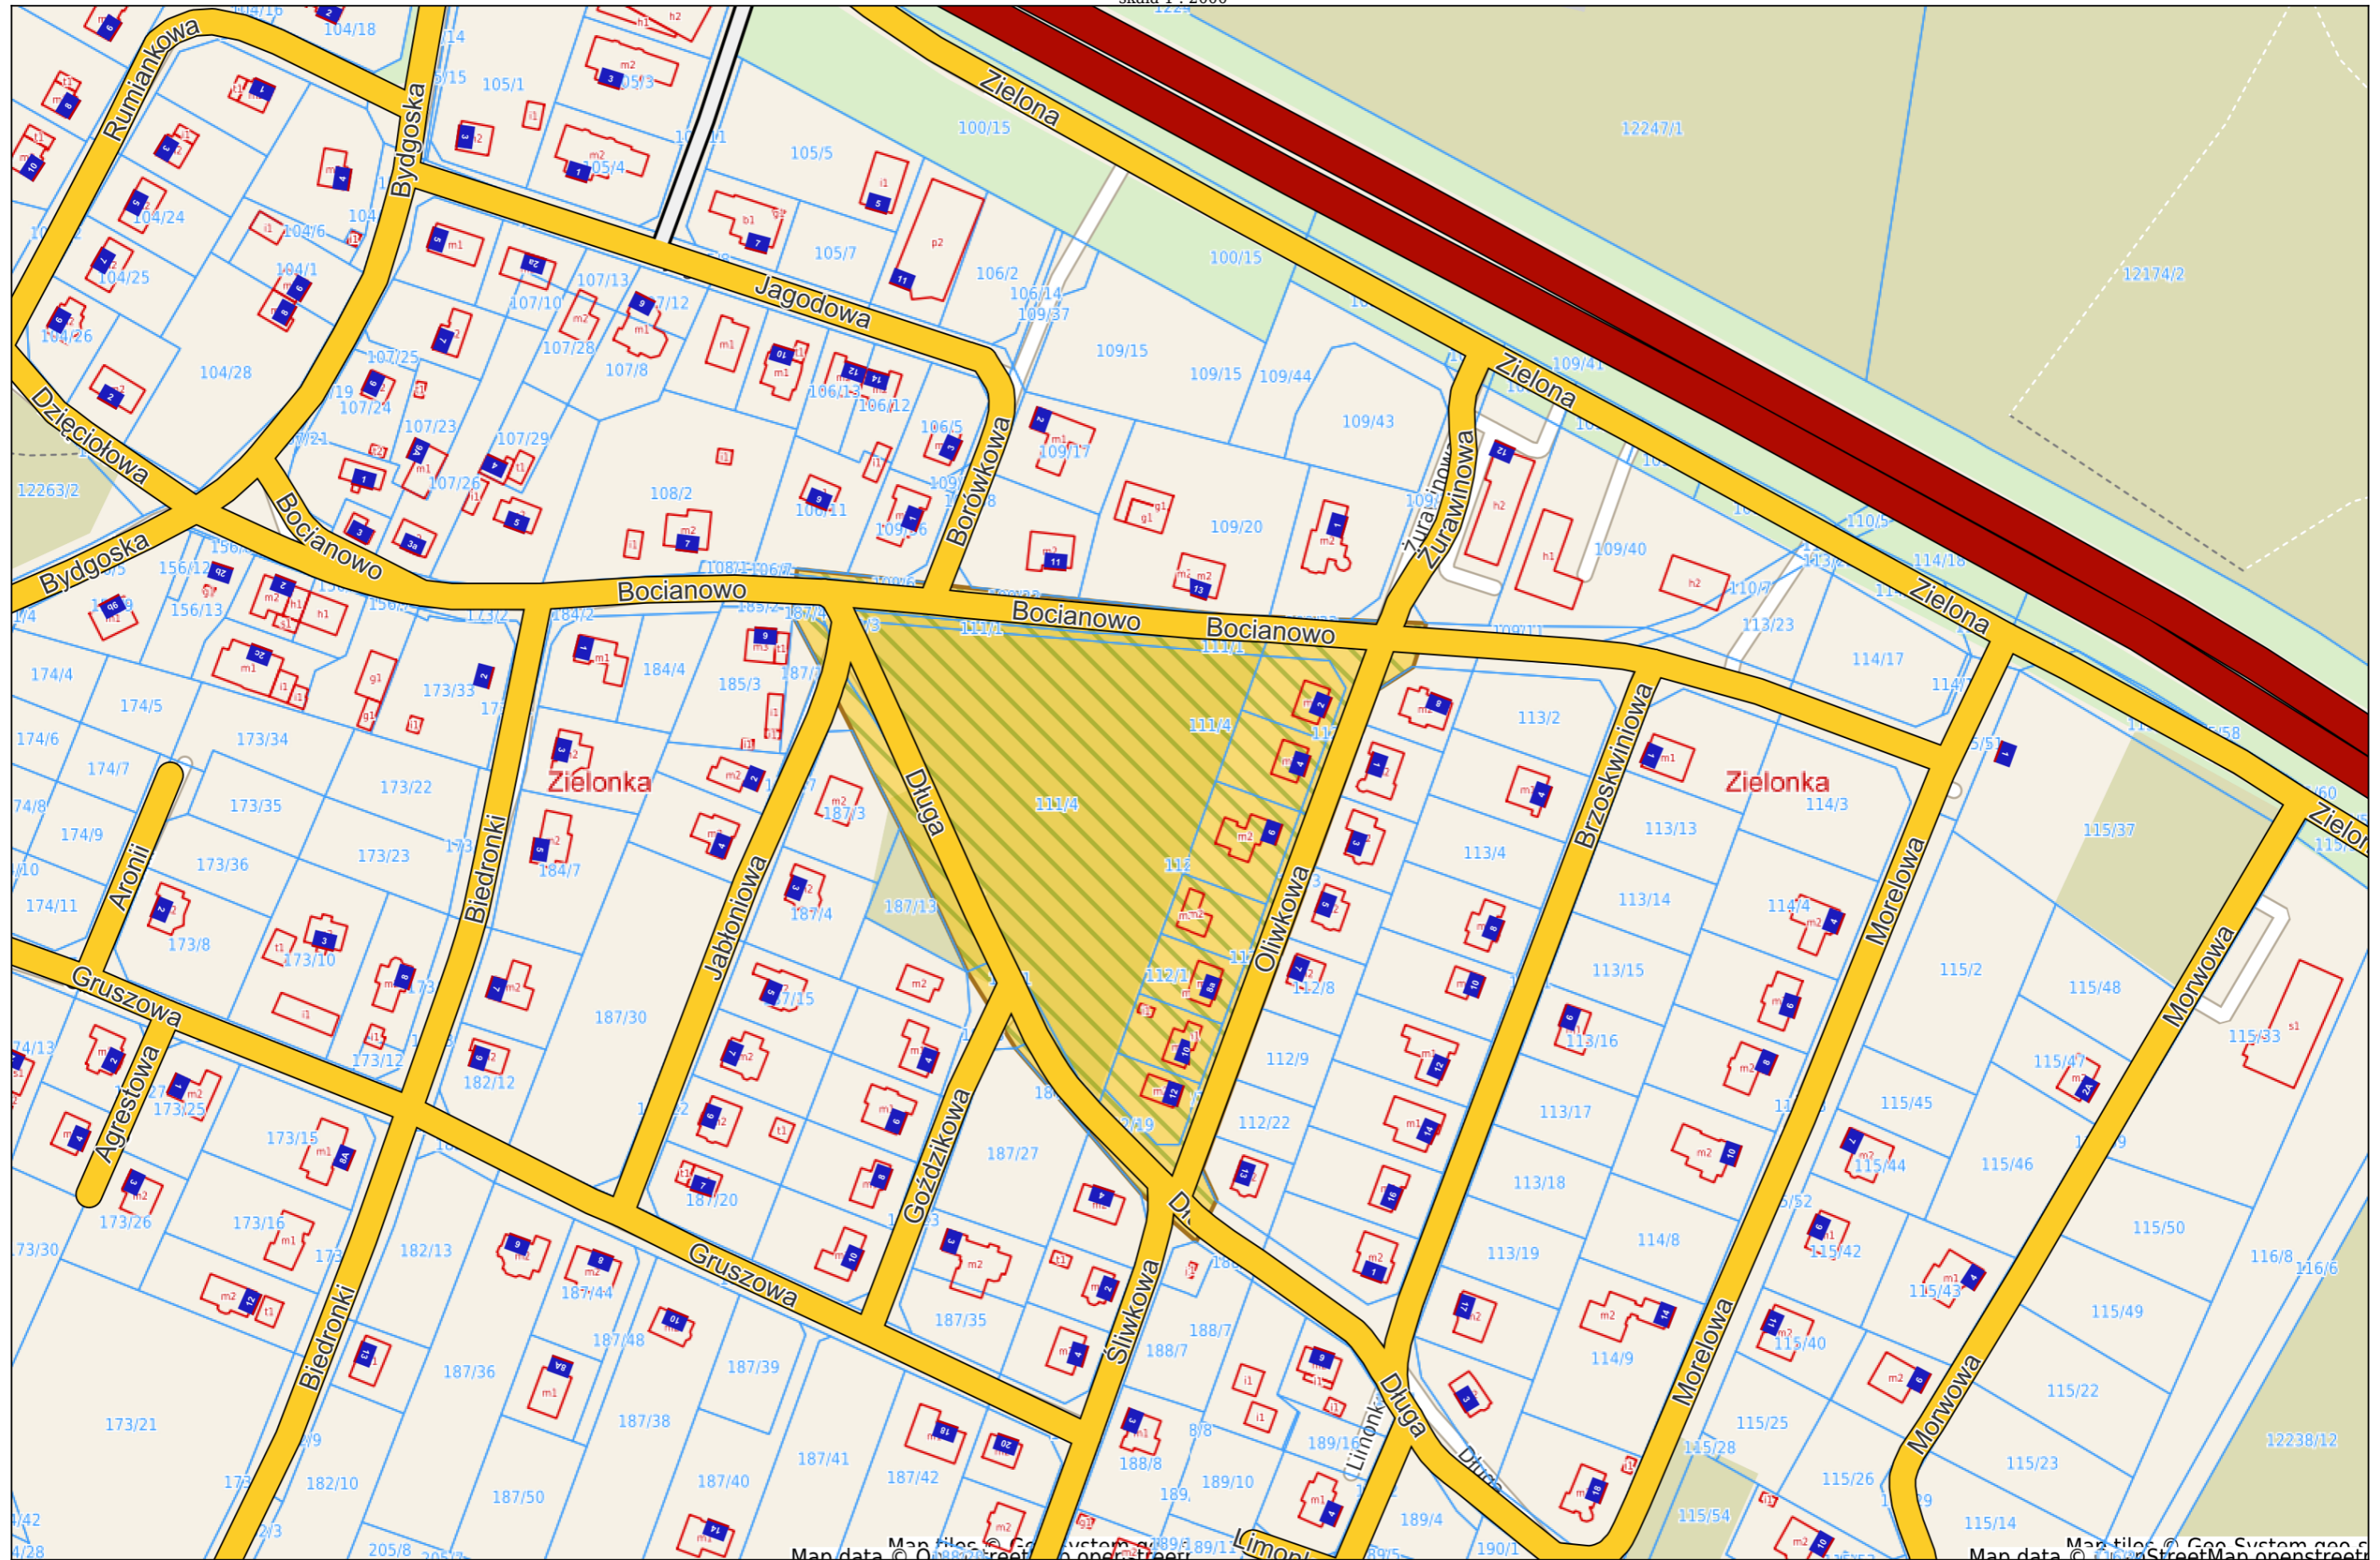

Załącznik nr 8 - Uchwała nr RGK.0007.76.2012 z dnia 21 czerwca 2012 roku w sprawie przystąpienia do sporządzenia miejscowego planu zagospodarowania przestrzennego wraz ze zmianą miejscowego planu zagospodarowania dla terenu w rejonie ulicy Ceramicznej i Łąkowej w miejscowości Kruszyn Krajeński, gmina Białe Błota

Białe Błota - System Informacji Przestrzennej Zagospodarowanie przestrzenne

skala 1 : 4000

Białe Błota - System Informacji Przestrzennej

Zagospodarowanie przestrzenne

skala 1 : 2000

Załącznik nr 14 - Uchwała nr RGK.0007.47.2018 z dnia 29 maja 2018 roku w sprawie przystąpienia do sporządzenia miejscowego planu zagospodarowania przestrzennego w rejonie ulic Olszynowej, Leszczynowej i Kasztanowej w miejscowości Kruszyn Krajeński, gmina Białe Błota

Białe Błota - System Informacji Przestrzennej Zagospodarowanie przestrzenne

skala 1 : 2000

Map tiles © Geo System geo.s...
Map data © OpenStreetMap openstreetr...

Map tiles © Geo System geo.s...
Map data © OpenStreetMap openstreetr...

Map data © OpenStreetMap contributors

Załącznik nr 25 - Uchwała nr RGK.0007.117.2021 z dnia 26 października 2021 roku w sprawie przystąpienia do sporządzenia miejscowego planu zagospodarowania przestrzennego dla terenu położonego w rejonie ulicy Rowiec w miejscowości Drzewce, w obrębie ewidencyjnym Białe Błota, gmina Białe Błota