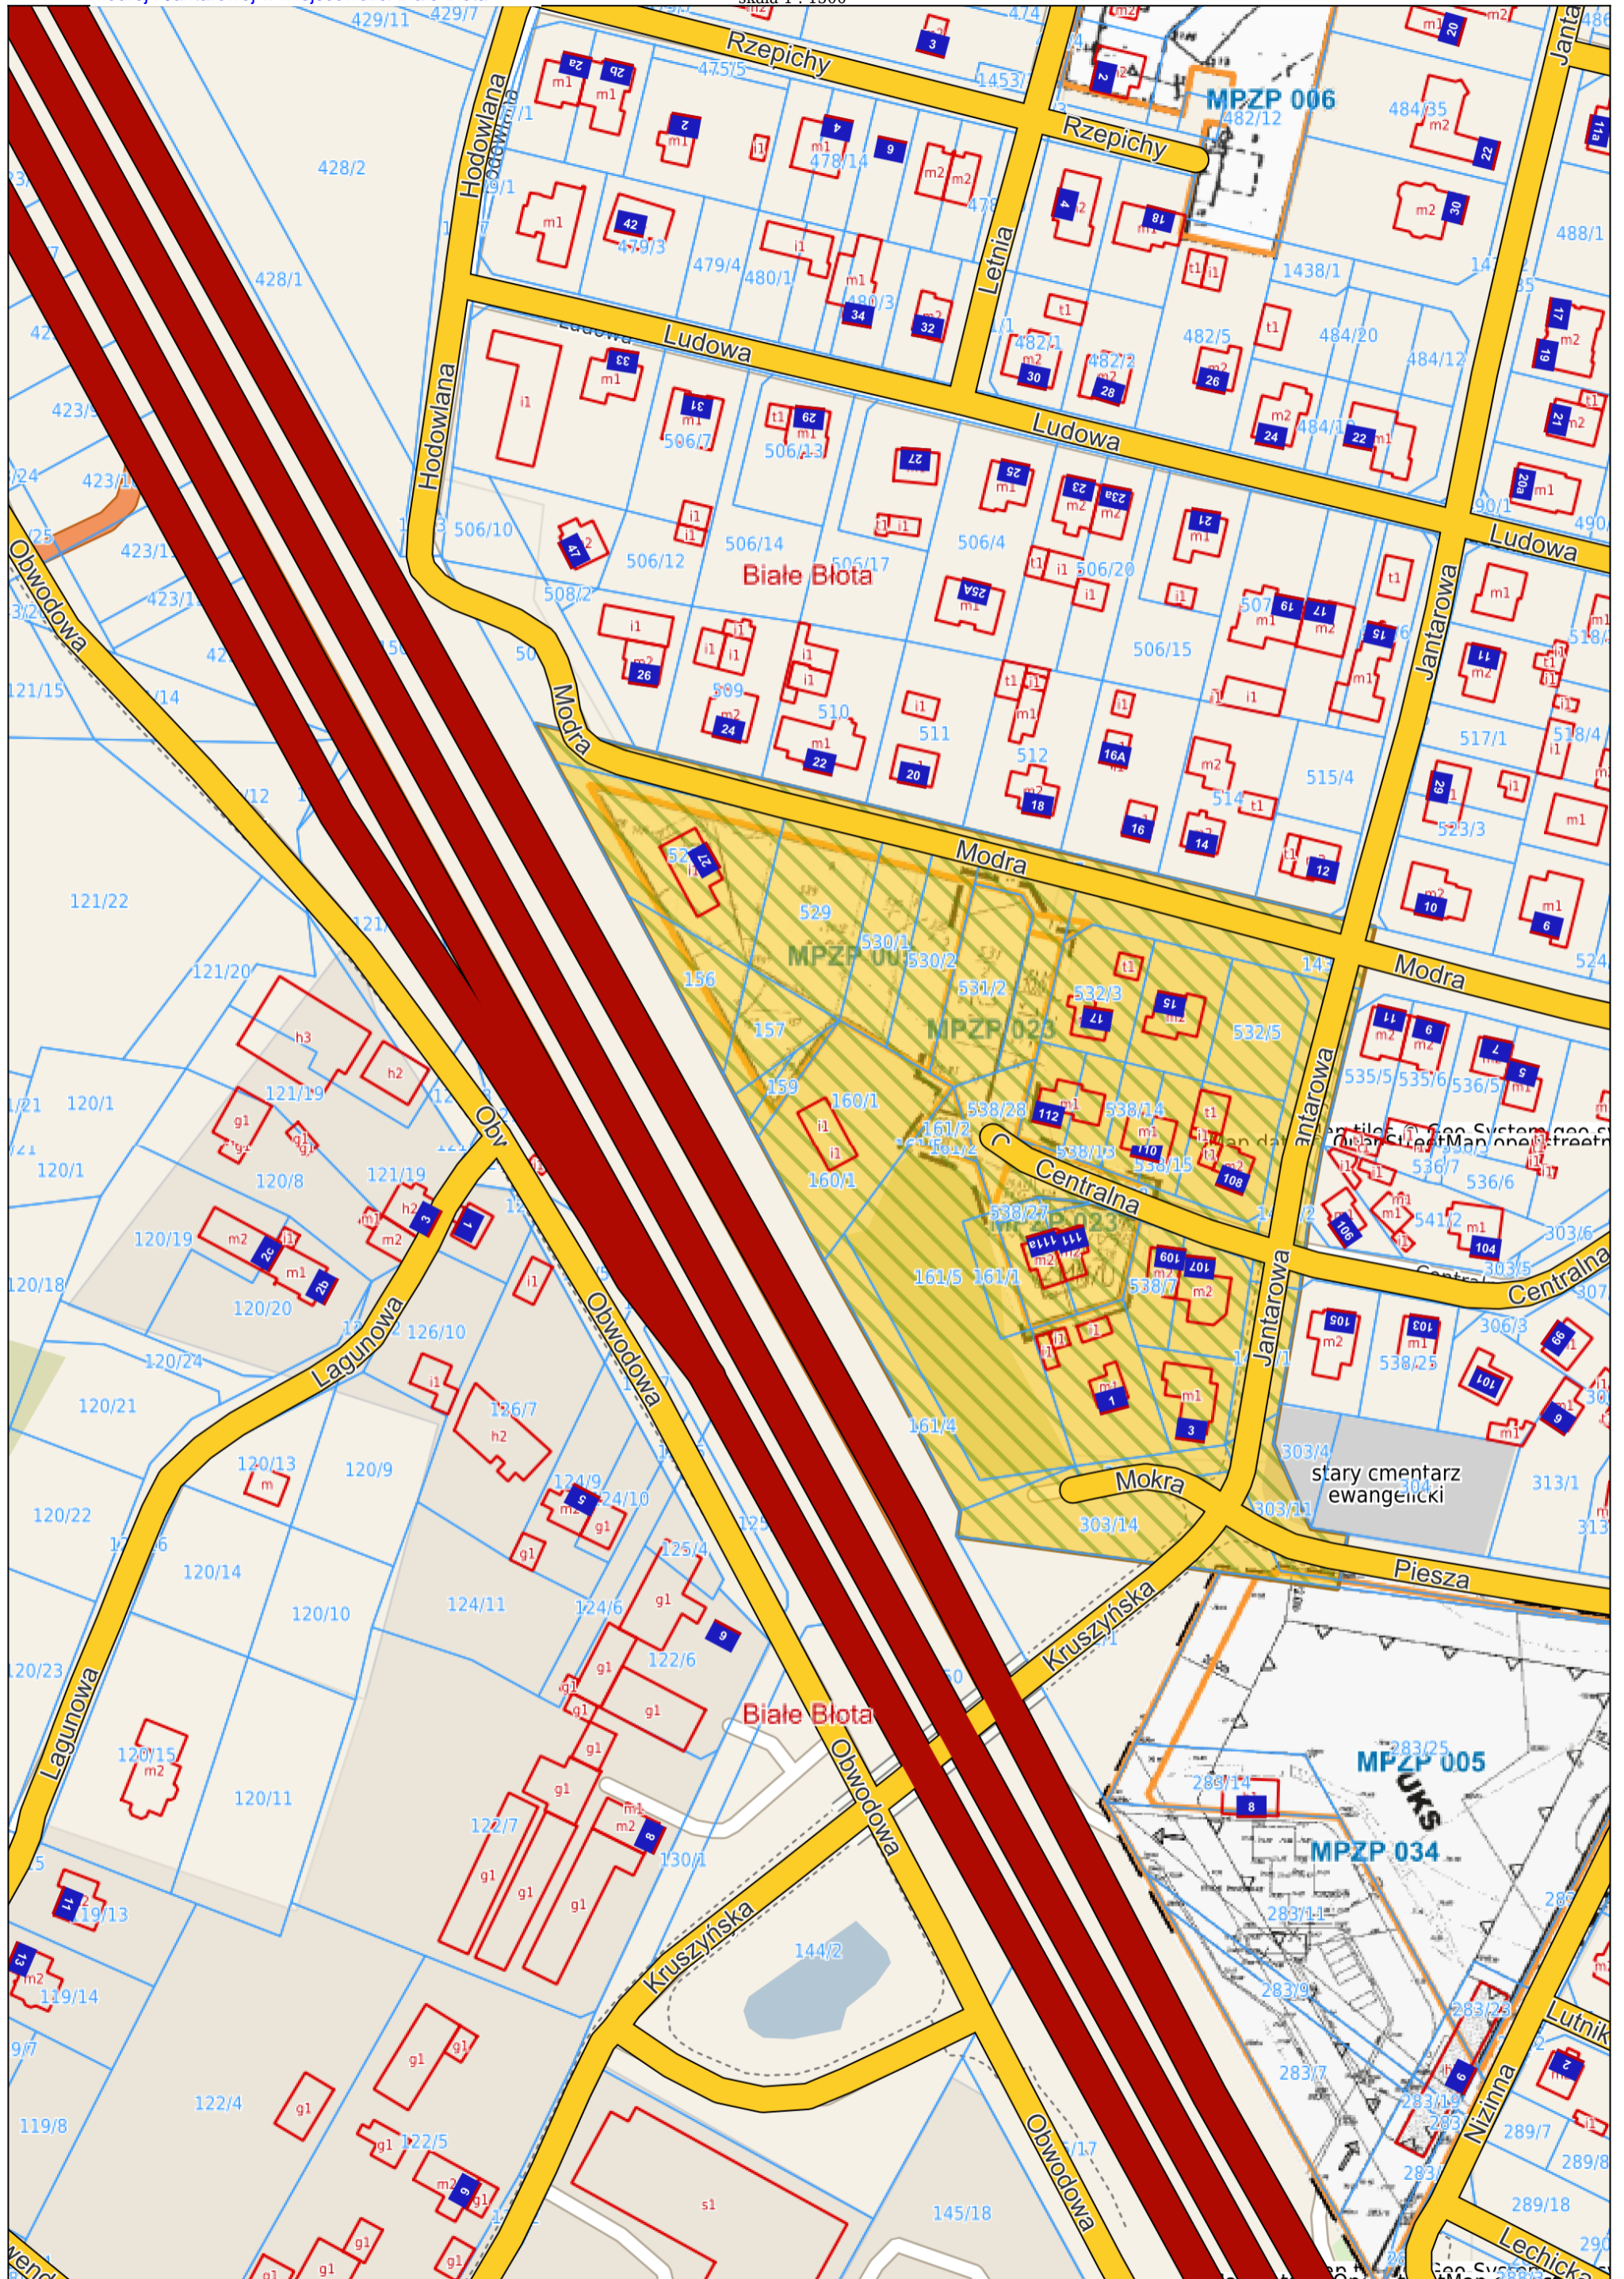

Załącznik nr 8 - Uchwała nr RGK.0007.76.2012 z dnia 21 czerwca 2012 roku w sprawie przystąpienia do sporządzenia miejscowego planu zagospodarowania przestrzennego wraz ze zmianą miejscowego planu zagospodarowania dla terenu w rejonie ulicy Ceramicznej i Łąkowej w miejscowości Kruszyn Krajeński, gmina Białe Błota

Białe Błota - System Informacji Przestrzennej Zagospodarowanie przestrzenne

skala 1 : 4000

Białe Błota - System Informacji Przestrzennej

Zagospodarowanie przestrzenne

skala 1 : 2000

Załącznik nr 14 - Uchwała nr RGK.0007.47.2018 z dnia 29 maja 2018 roku w sprawie przystąpienia do sporządzenia miejscowego planu zagospodarowania przestrzennego w rejonie ulic Olszynowej, Leszczynowej i Kasztanowej w miejscowości Kruszyn Krajeński, gmina Białe Błota

Białe Błota - System Informacji Przestrzennej Zagospodarowanie przestrzenne

skala 1 : 2000

Map tiles © Geo System geo.s...
Map data © OpenStreetMap openstreetr...

Map tiles © Geo System geo.s...
Map data © OpenStreetMap openstreetr...

Map data © OpenStreetMap contributors

Załącznik nr 25 - Uchwała nr RGK.0007.117.2021 z dnia 26 października 2021 roku w sprawie przystąpienia do sporządzenia miejscowego planu zagospodarowania przestrzennego dla terenu położonego w rejonie ulicy Rowiec w miejscowości Drzewce, w obrębie ewidencyjnym Białe Błota, gmina Białe Błota