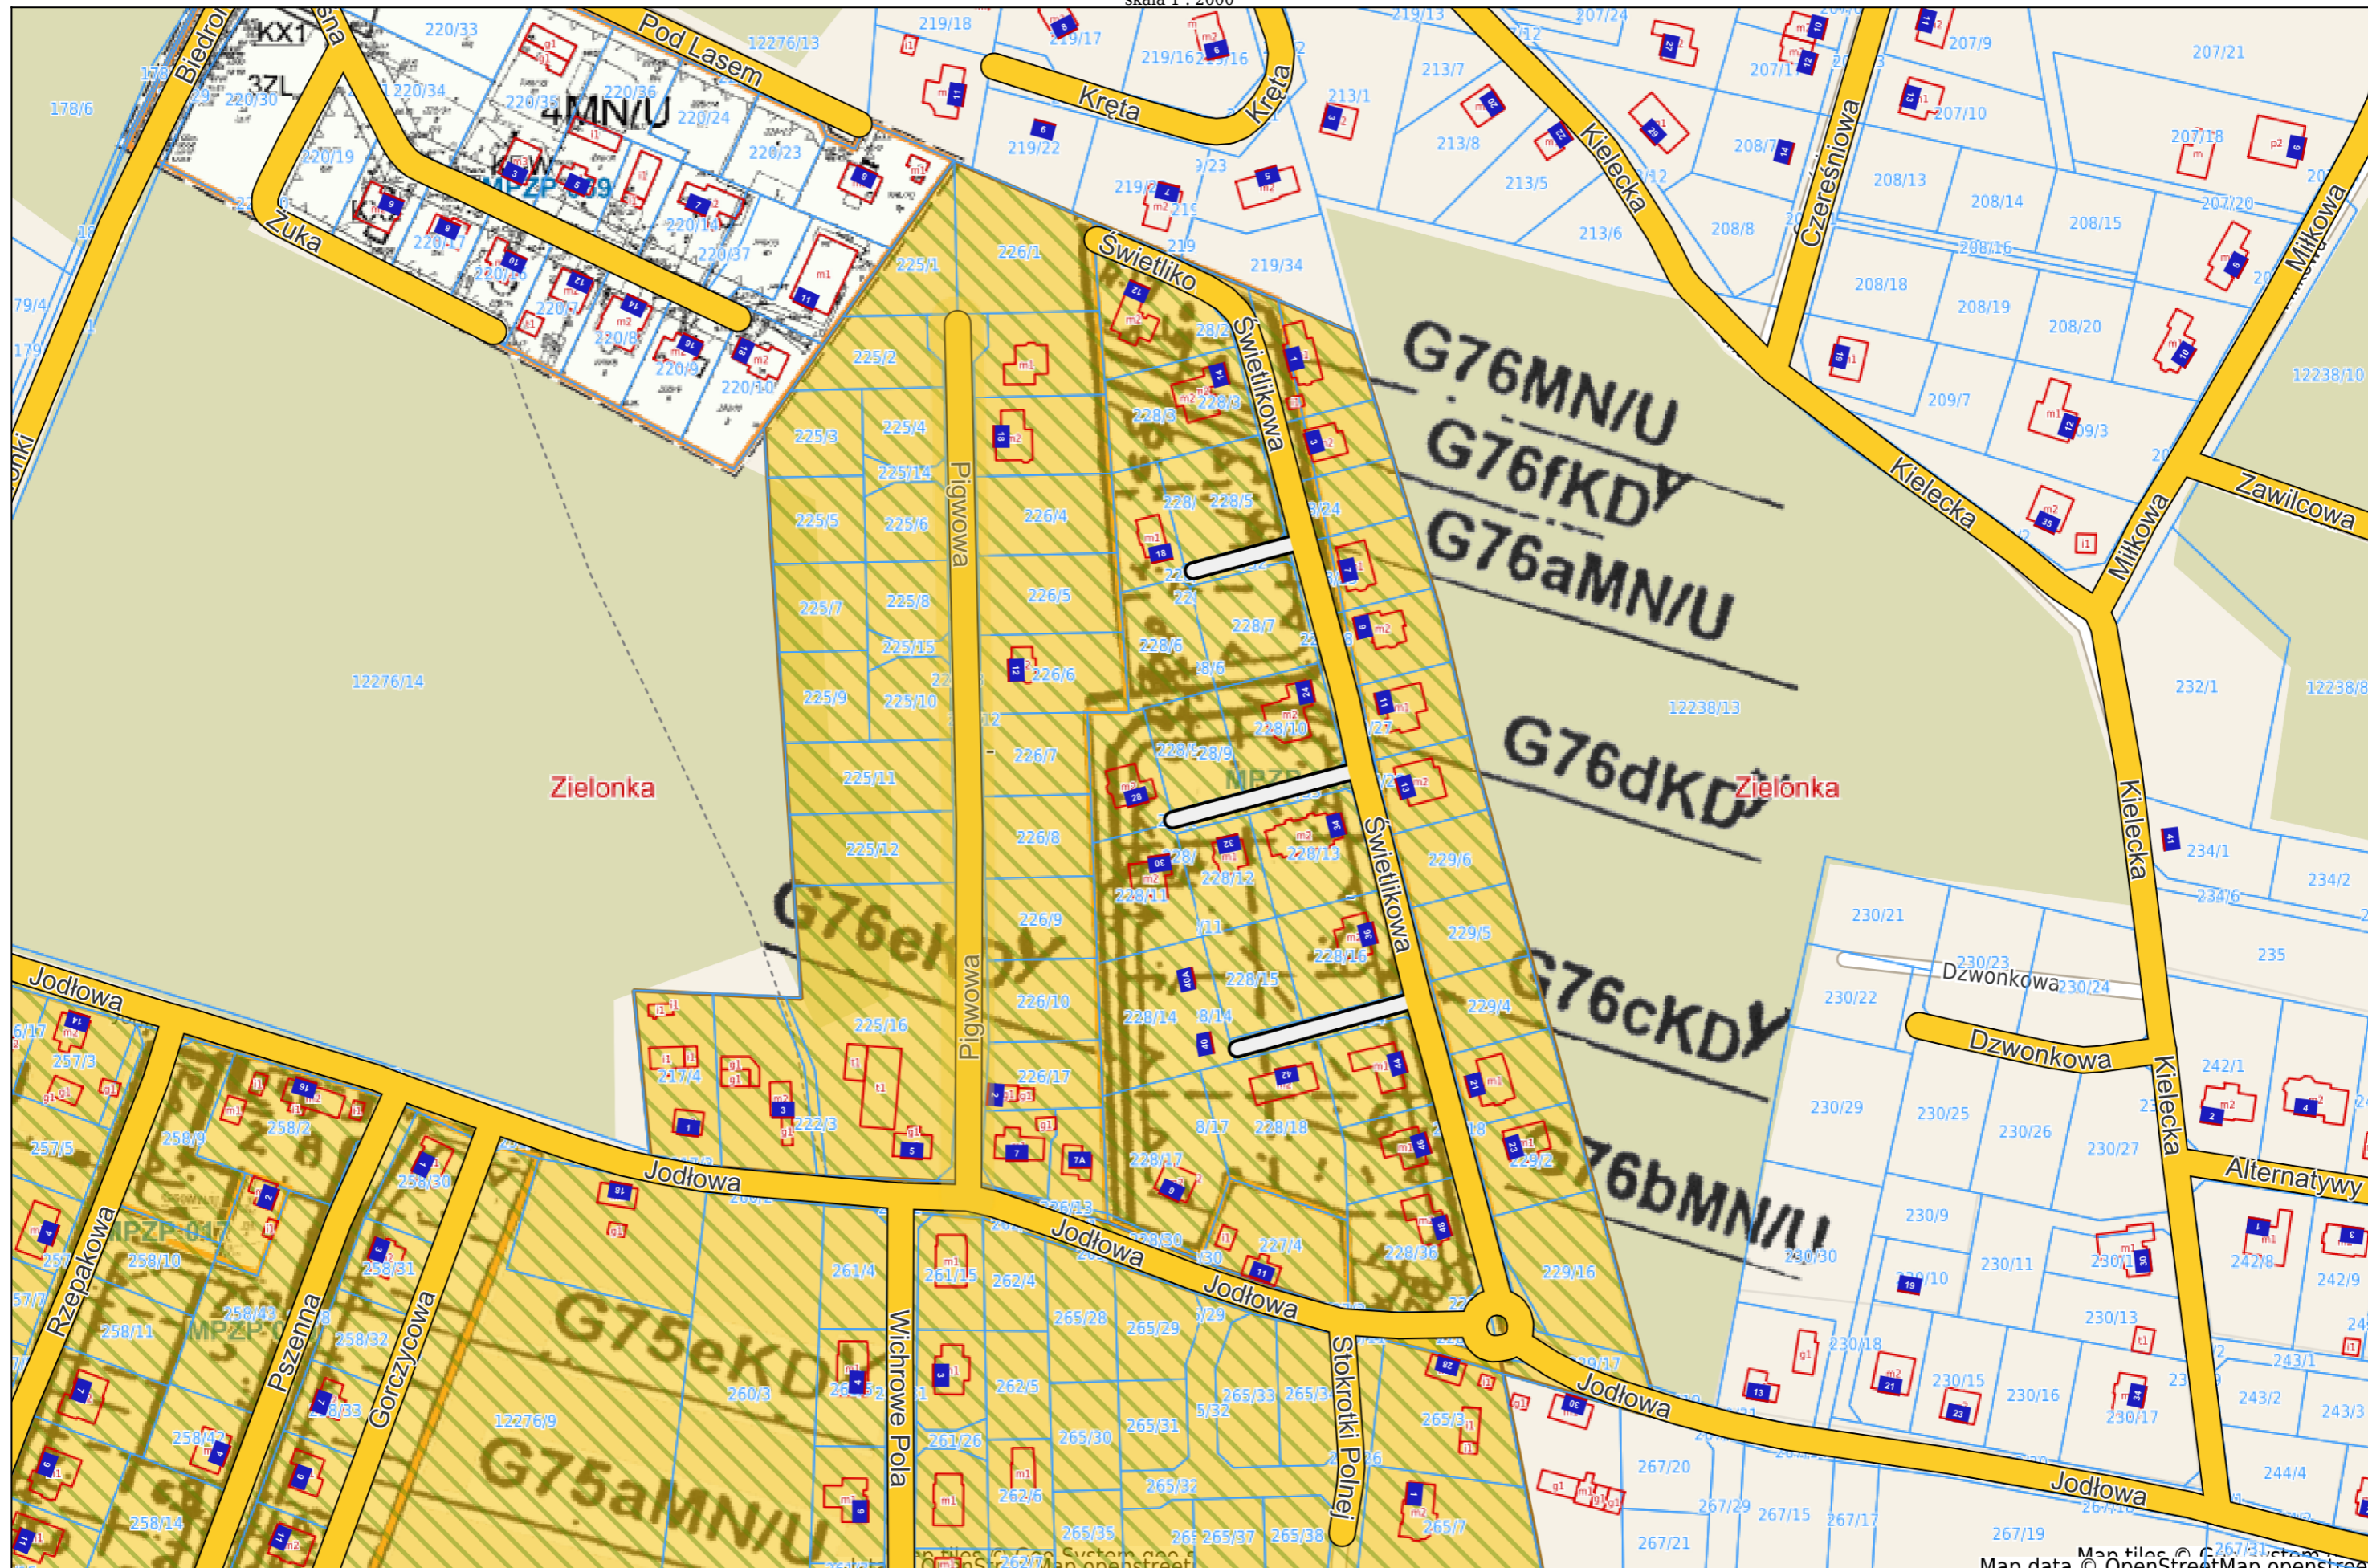

Białe Błota - System Informacji Przestrzennej Zagospodarowanie przestrzenne

skala 1 : 2000

Map tiles © Geo System geo.s...
Map data © OpenStreetMap openstreetr...

Map tiles © Geo System geo.s...
Map data © OpenStreetMap openstreetr...

Białe Błota - System Informacji Przestrzennej
Zagospodarowanie przestrzenne

skala 1 : 2000

Białe Błota - System Informacji Przestrzennej

Zagospodarowanie przestrzenne

skala 1 : 500

Map tiles © OpenStreetMap contributors

Map data © OpenStreetMap contributors

Załącznik nr 25 - Uchwała nr RGK.0007.117.2021 z dnia 26 października 2021 roku w sprawie przystąpienia do sporządzenia miejscowego planu zagospodarowania przestrzennego dla terenu położonego w rejonie ulicy Rowiec w miejscowości Drzewce, w obrębie ewidencyjnym Białe Błota, gmina Białe Błota