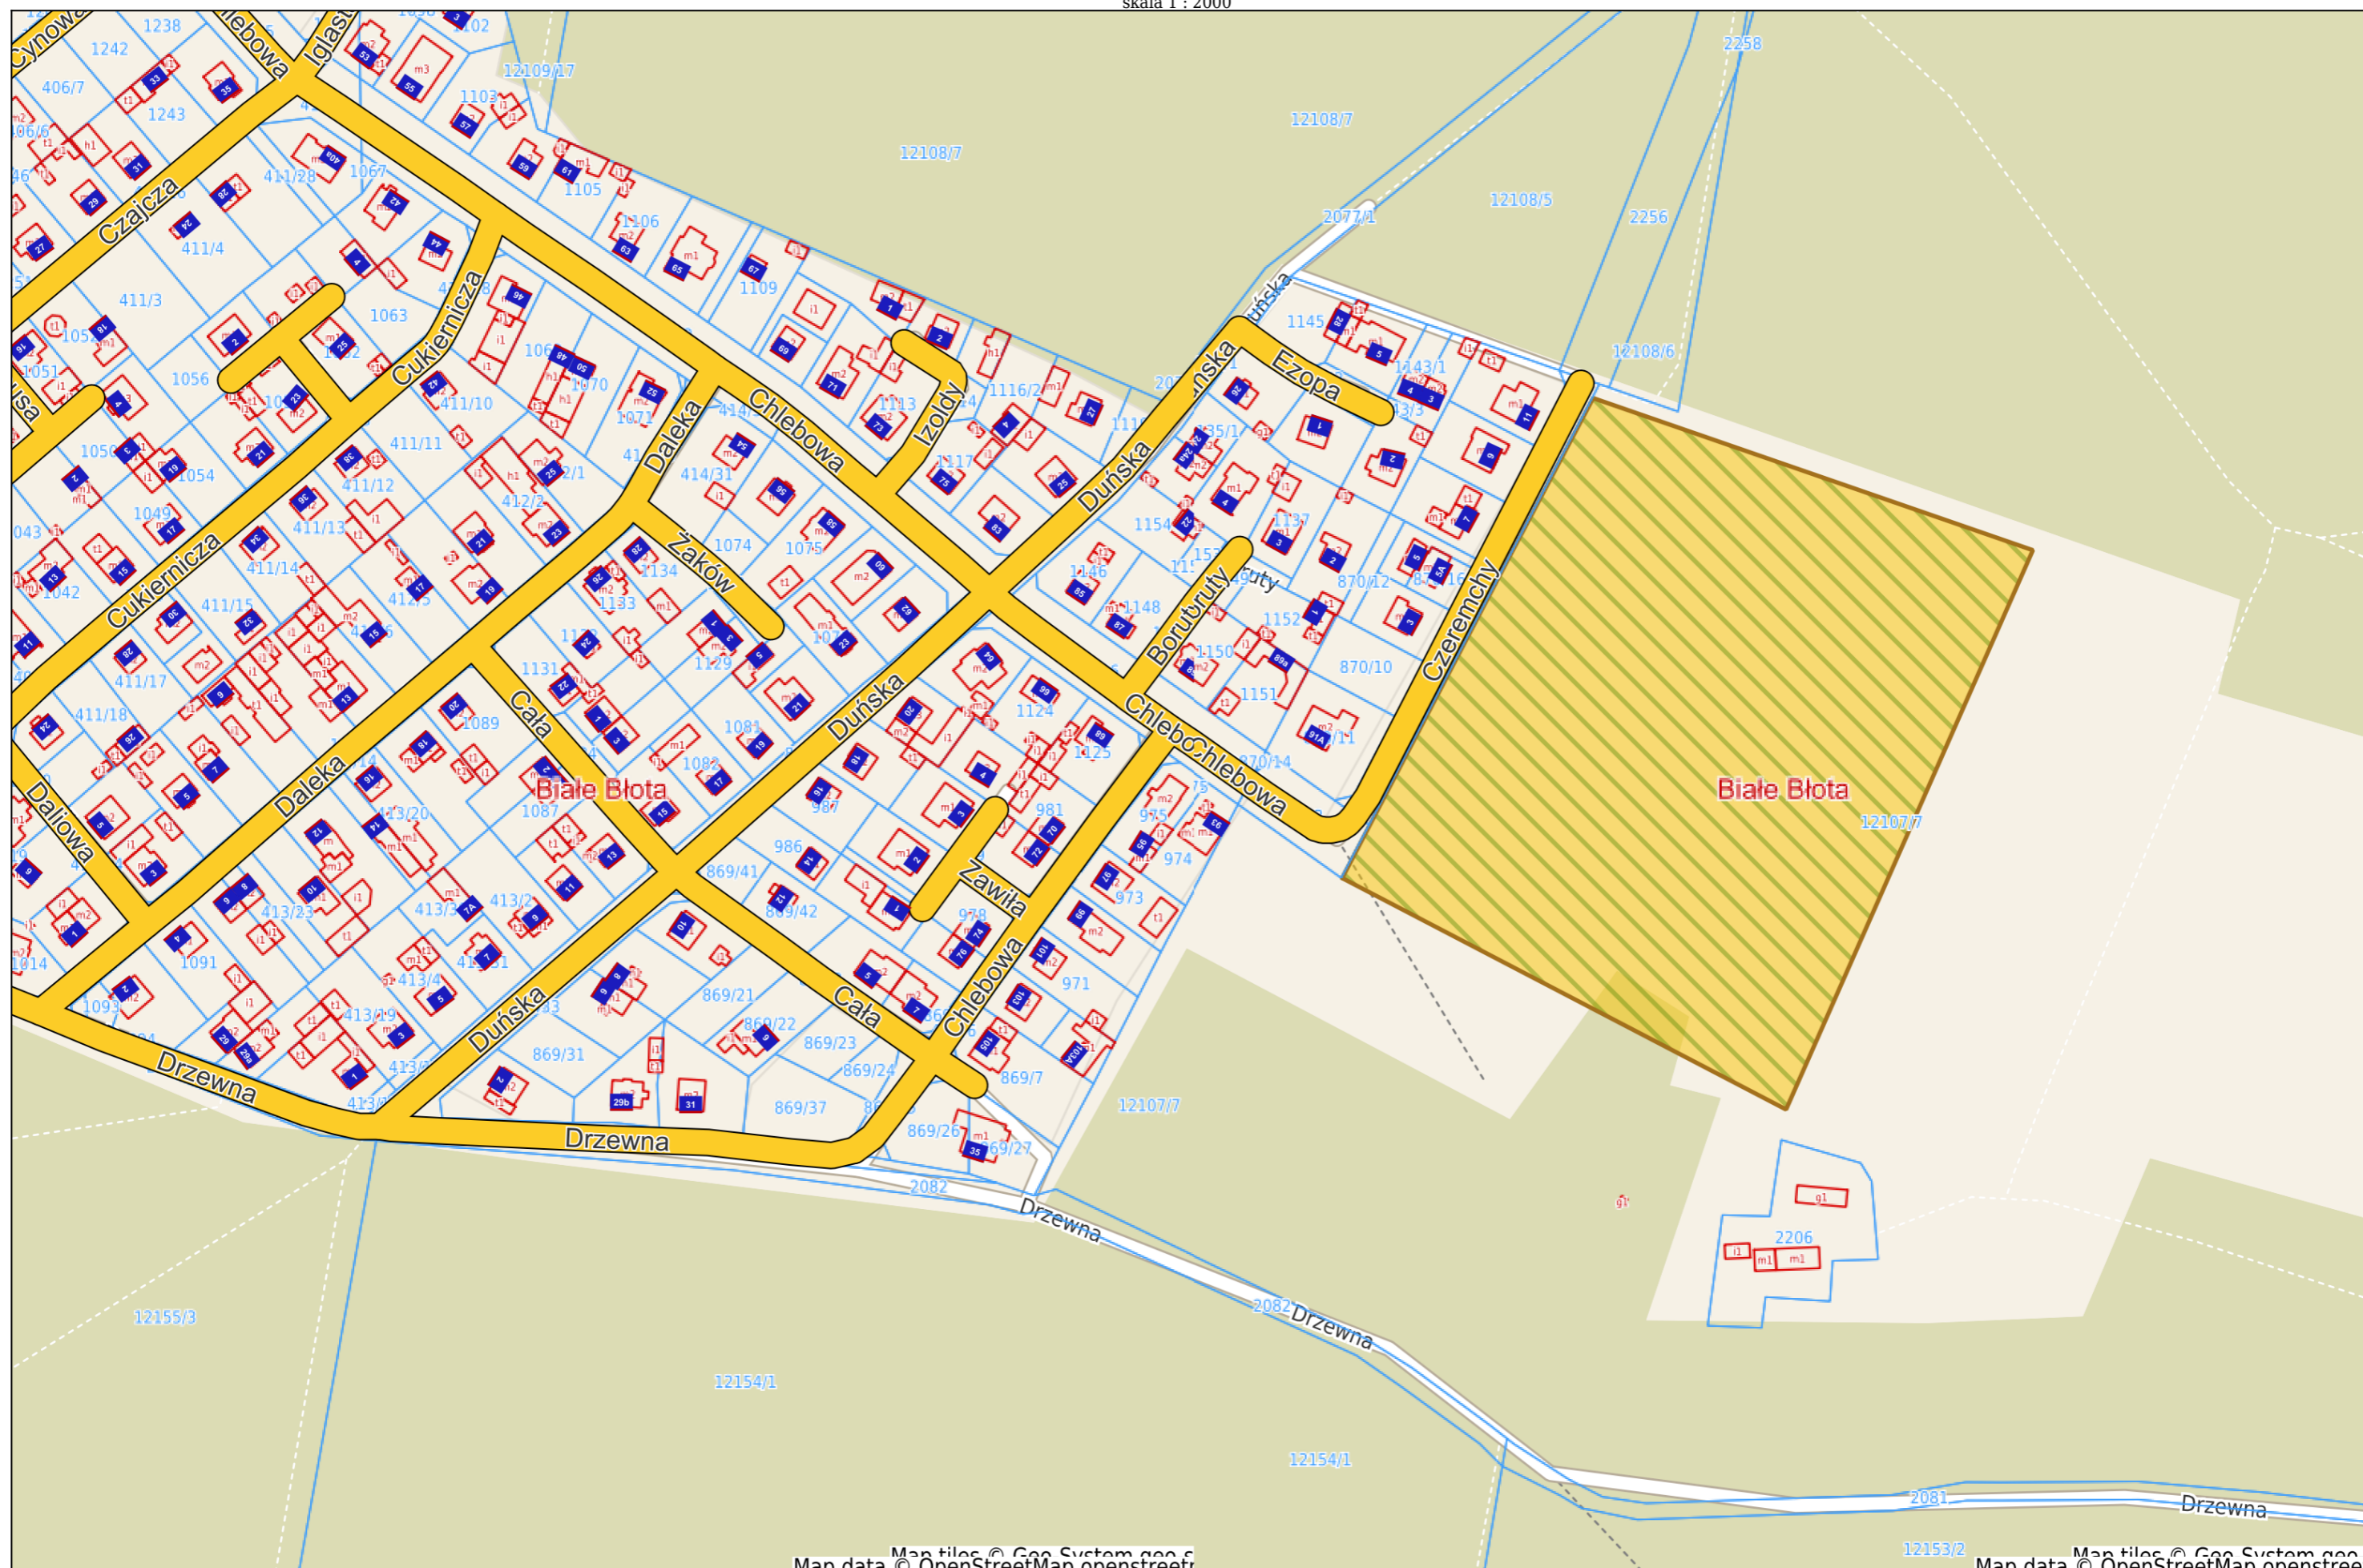

Załącznik nr 8 - Uchwała nr RGK.0007.76.2012 z dnia 21 czerwca 2012 roku w sprawie przystąpienia do sporządzenia miejscowego planu zagospodarowania przestrzennego wraz ze zmianą miejscowego planu zagospodarowania dla terenu w rejonie ulicy Ceramicznej i Łąkowej w miejscowości Kruszyn Krajeński, gmina Białe Błota

Białe Błota - System Informacji Przestrzennej Zagospodarowanie przestrzenne

skala 1 : 4000

Białe Błota - System Informacji Przestrzennej

Zagospodarowanie przestrzenne

skala 1 : 2000

Załącznik nr 14 - Uchwała nr RGK.0007.47.2018 z dnia 29 maja 2018 roku w sprawie przystąpienia do sporządzenia miejscowego planu zagospodarowania przestrzennego w rejonie ulic Olszynowej, Leszczynowej i Kasztanowej w miejscowości Kruszyn Krajeński, gmina Białe Błota

Białe Błota - System Informacji Przestrzennej Zagospodarowanie przestrzenne

skala 1 : 2000

Map tiles © Geo System geo.s...
Map data © OpenStreetMap openstreetr...

Map tiles © Geo System geo.s...
Map data © OpenStreetMap openstreetr...

Map data © OpenStreetMap contributors

Załącznik nr 25 - Uchwała nr RGK.0007.117.2021 z dnia 26 października 2021 roku w sprawie przystąpienia do sporządzenia miejscowego planu zagospodarowania przestrzennego dla terenu położonego w rejonie ulicy Rowiec w miejscowości Drzewce, w obrębie ewidencyjnym Białe Błota, gmina Białe Błota