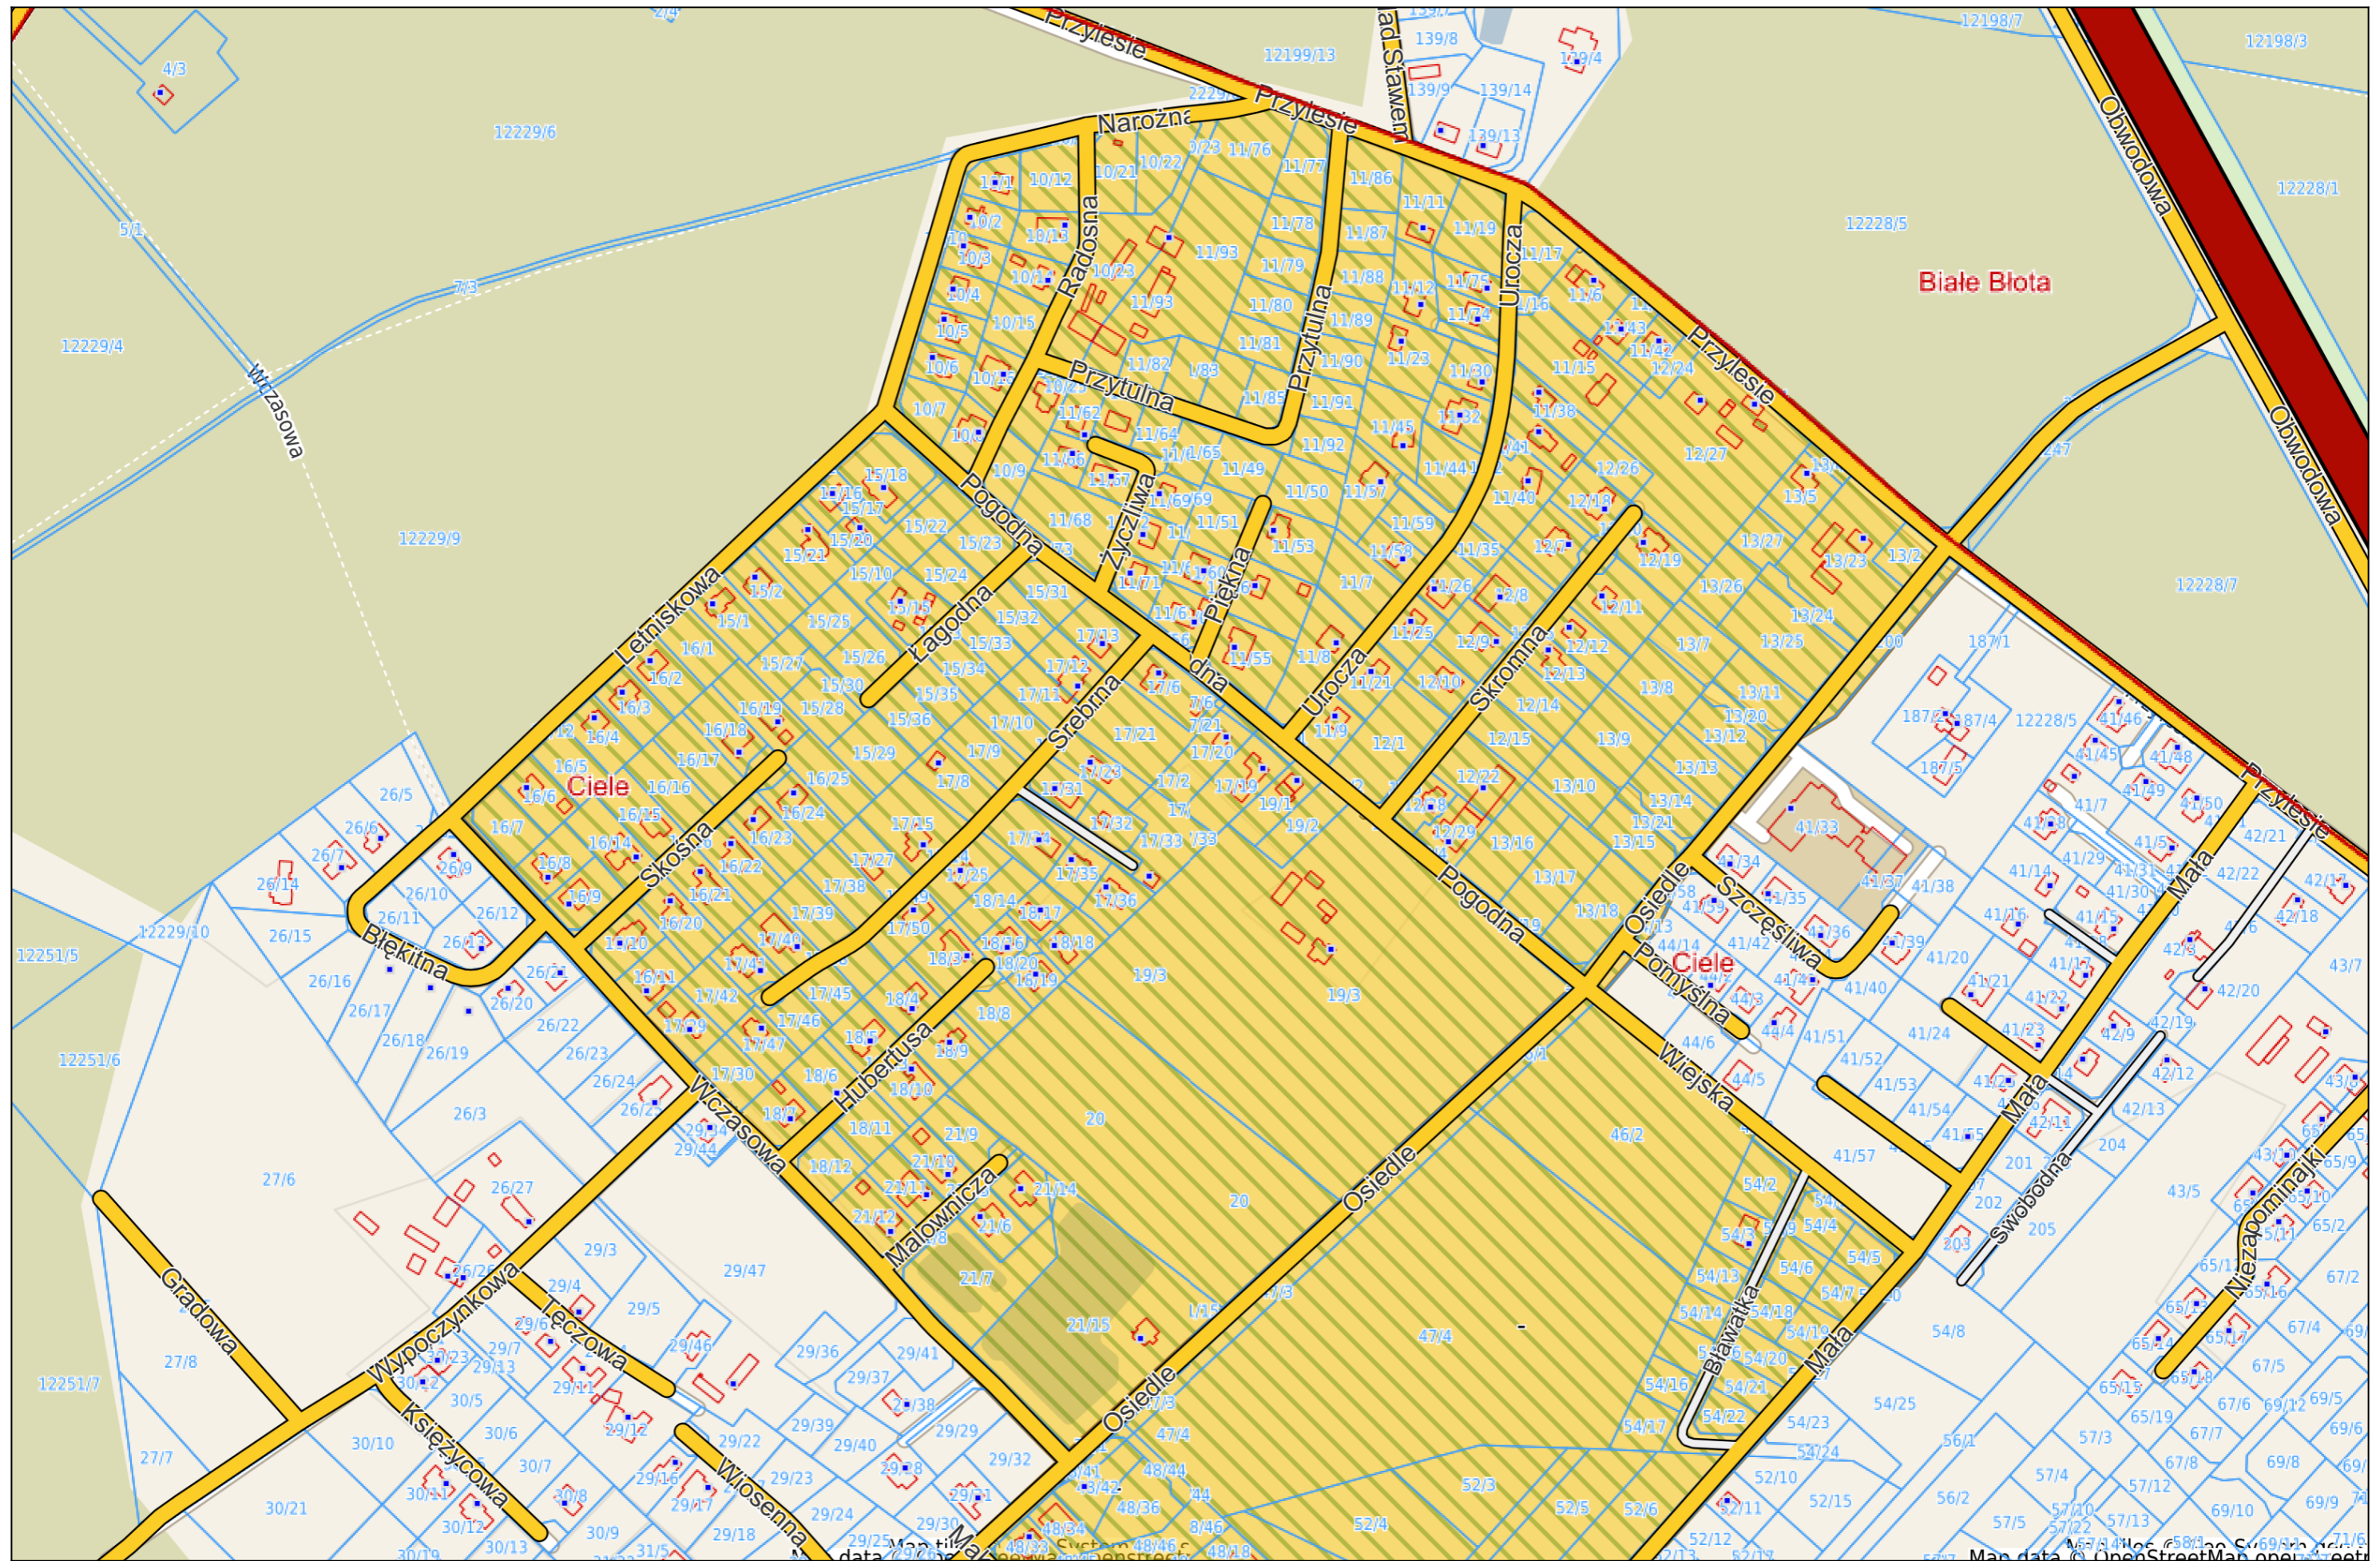

Białe Błota - System Informacji Przestrzennej Zagospodarowanie przestrzenne

skala 1 : 2000

Map tiles © Geo System geo.s...
Map data © OpenStreetMap openstreetr...

Map tiles © Geo System geo.s...
Map data © OpenStreetMap openstreetr...

Białe Błota - System Informacji Przestrzennej
Zagospodarowanie przestrzenne

skala 1 : 2000

Białe Błota - System Informacji Przestrzennej

Zagospodarowanie przestrzenne

skala 1 : 500

Map tiles © OpenStreetMap contributors

Map data © OpenStreetMap contributors

Załącznik nr 25 - Uchwała nr RGK.0007.117.2021 z dnia 26 października 2021 roku w sprawie przystąpienia do sporządzenia miejscowego planu zagospodarowania przestrzennego dla terenu położonego w rejonie ulicy Rowiec w miejscowości Drzewce, w obrębie ewidencyjnym Białe Błota, gmina Białe Błota

Białe Błota - System Informacji Przestrzennej

skala 1 : 1000

Map tiles © Geo System geo.s...
Map data © OpenStreetMap openstreetm...

Map tiles © Geo System geo.s...
Map data © OpenStreetMap openstreetm...